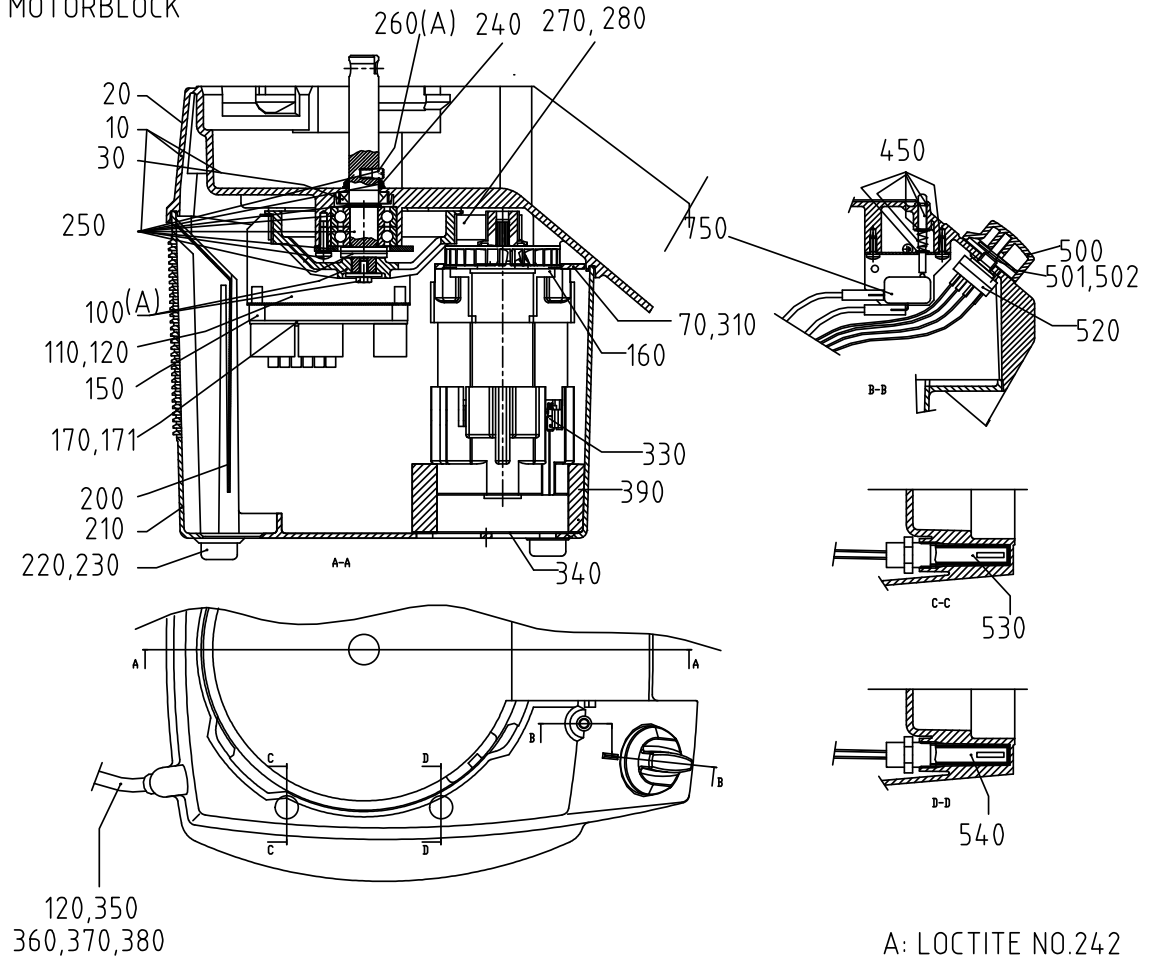

CC-34-1

MOTOR BASE  
MOTORBLOCK

CUTTER/MIXER BOWL ATTACHMENT  
SNABBHACKS-TILLSATS

VEGETABLE PREPARATION ATTACHMENT  
GRÖNSAKSSKÄRAR-TILLSATS

## CC-34-1

Nr. enl. ritning	Art.nr.	Beskrivning	Antal
10	1412	Maskinhus överdel med knivaxel	1
30	10259	Tätningarring 18X30X7 NBR typ a	1
70	14344	Skruv ECOSYN-FIX M5X12, A2	4
100	1411	Remhjul knivaxel kompl.	1
110	24293	Elplåt, kretskort AM	1
120	14851	Skruv MRT M4X10 A2	5
150	15527	Korthållare CS-0610 (48-904-22	4
160	14753	Skruv RT-PTF 5.0X20FZB TORX/FL	4
170	24343	Kretskort CC 230 1 50	1
171	24344	Kretskort CC 110 1 60	1
200	24176	Stänklåt	1
210	24340	Maskinhus, underdel	1
220	10494	Fot,gummi M RFR bricka F-107 B	4
230	14333	Skruv MRX-H M4X12 A2 70	4
240	10263	V-ring V-18A	1
250	1415	Knivaxel komplett	1
260	24146	Medbringarstift, knivaxel	1
270	10679	Kuggrem rpp 405 rpp3 18	1
280	24291	Brytrulle, kompl.	1
310	24292	Motorplåt, AM	1
330	15711	Motor 220-240 1 50/60	1
340	24300	Nät	1
350	15149	Sladdställ 1 fas CB CC-34/VCB-32/RG-50	1
360	10589	Dragavl.klämma 55-016-89	1
370	14336	Skruv MRT-H M4X25 A2 70	2
380	15422	Kabelklämma NK-5N	1
390	24296	Tätningsskos, fläkt	1
450	1413	Tryckstång mikrobryt. kompl	1
500	24152	Vred, hastighet m. bladfjäder	1
501	24388	Vridstopp	1
502	14502	Skruv MC6S M4X8H A4 70	1
520	24294	Strömställare CC-34-1 AM UL	1
530	24278	Magnetbrytare,säkerhet	1
540	24274	Magnetbrytare,hastighet	1
600	24157	Stöt	1
610	83032	Utmatarskiva	1
650	24634	Matarinsats	1
660	24134	Avskrapare, handtag	1
670	24132	Torkarblad, avskrapare	3
680	24135	Avskrapare, ring	1
690	24133	Tätningarring dia.5	1
700	24151	Kärl 3L	1
710	24153	Knivenhet	1
720	24172	Lock	1
750	24335	Microbrytarenhet komplett AM UL	1
800	24244	Avskrapare	1
810	24245	Lock inkl. tätningarring	1