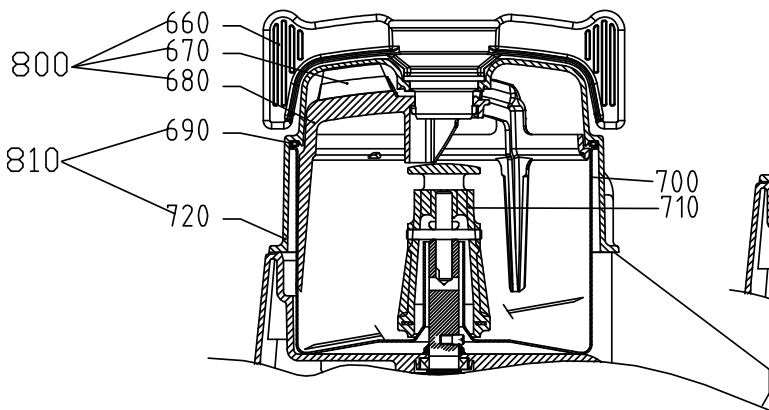

CC-34-1

MOTOR BASE  
MOTORBLOCK

CUTTER/MIXER BOWL ATTACHMENT  
SNABBHACKS-TILLSATS

VEGETABLE PREPARATION ATTACHMENT  
GRÖNSAKSSKÄRAR-TILLSATS

## CC-34-1

Nr. enl. ritning	Art.nr.	Beskrivning	Antal
10	1412	Maskinhus överdel med knivaxel	1
30	10259	Tätningarring 18X30X7 NBR typ a	1
70	14344	Skruv ECOSYN-FIX M5X12, A2	4
100	1411	Remhjul knivaxel kompl.	1
110	24293	Elplåt, kretskort AM	1
120	14851	Skruv MRT M4X10 A2	5
150	15527	Korthållare CS-0610 (48-904-22	4
160	14753	Skruv RT-PTF 5.0X20FZB TORX/FL	4
170	24343	Kretskort CC 230 1 50	1
171	24344	Kretskort CC 110 1 60	1
200	24176	Stänklåt	1
210	24340	Maskinhus, underdel	1
220	10494	Fot,gummi M RFR bricka F-107 B	4
230	14333	Skruv MRX-H M4X12 A2 70	4
240	10263	V-ring V-18A	1
250	1415	Knivaxel komplett	1
260	24146	Medbringarstift, knivaxel	1
270	10679	Kuggrem rpp 405 rpp3 18	1
280	24291	Brytrulle, kompl.	1
310	24292	Motorplåt, AM	1
330	15711	Motor 220-240 1 50/60	1
340	24300	Nät	1
350	15149	Sladdställ 1 fas CB CC-34/VCB-32/RG-50	1
360	10589	Dragavl.klämma 55-016-89	1
370	14336	Skruv MRT-H M4X25 A2 70	2
380	15422	Kabelklämma NK-5N	1
390	24296	Tätningsskos, fläkt	1
450	1413	Tryckstång mikrobryt. kompl	1
500	24152	Vred, hastighet m. bladfjäder	1
501	24388	Vridstopp	1
502	14502	Skruv MC6S M4X8H A4 70	1
520	24294	Strömställare CC-34-1 AM UL	1
530	24278	Magnetbrytare,säkerhet	1
540	24274	Magnetbrytare,hastighet	1
600	24157	Stöt	1
610	83032	Utmatarskiva	1
650	24634	Matarinsats	1
660	24134	Avskrapare, handtag	1
670	24132	Torkarblad, avskrapare	3
680	24135	Avskrapare, ring	1
690	24133	Tätningarring dia.5	1
700	24151	Kärl 3L	1
710	24153	Knivenhet	1
720	24172	Lock	1
750	24335	Microbrytarenhet komplett AM UL	1
800	24244	Avskrapare	1
810	24245	Lock inkl. tätningarring	1