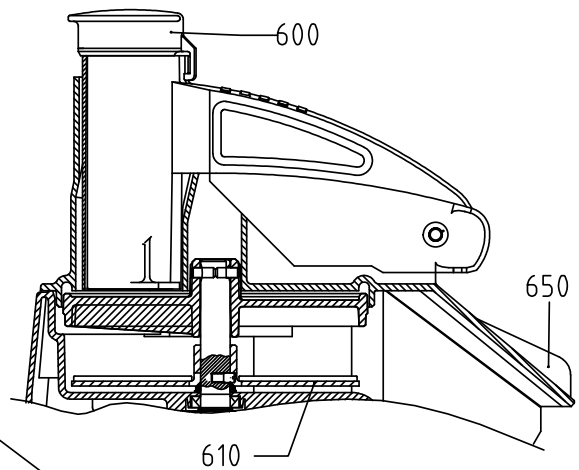

CC-34-1

MOTOR BASE  
MOTORBLOCK

CUTTER/MIXER BOWL ATTACHMENT  
SNABBHACKS-TILLSATS

VEGETABLE PREPARATION ATTACHMENT  
GRÖNSAKSSKÄRAR-TILLSATS

## CC-34-1

Nr. enl. ritning	Art.nr.	Beskrivning	Antal
10	1412	Maskinhus överdel med knivaxel	1
30	10259	Tätningarring 18X30X7 NBR typ a	1
70	14344	Skruv ECOSYN-FIX M5X12, A2	4
100	1411	Remhjul knivaxel kompl.	1
110	24293	Elplåt, kretskort AM	1
120	14851	Skruv MRT M4X10 A2	5
150	15527	Korthållare CS-0610 (48-904-22	4
160	14753	Skruv RT-PTF 5.0X20FZB TORX/FL	4
170	24343	Kretskort CC 230 1 50	1
171	24344	Kretskort CC 110 1 60	1
200	24176	Stänklåt	1
210	24340	Maskinhus, underdel	1
220	10494	Fot,gummi M RFR bricka F-107 B	4
230	14333	Skruv MRX-H M4X12 A2 70	4
240	10263	V-ring V-18A	1
250	1415	Knivaxel komplett	1
260	24146	Medbringarstift, knivaxel	1
270	10679	Kuggrem rpp 405 rpp3 18	1
280	24291	Brytrulle, kompl.	1
310	24292	Motorplåt, AM	1
330	15711	Motor 220-240 1 50/60	1
340	24300	Nät	1
350	15149	Sladdställ 1 fas CB CC-34/VCB-32/RG-50	1
360	10589	Dragavl.klämma 55-016-89	1
370	14336	Skruv MRT-H M4X25 A2 70	2
380	15422	Kabelklämma NK-5N	1
390	24296	Tätningsskos, fläkt	1
450	1413	Tryckstång mikrobryt. kompl	1
500	24152	Vred, hastighet m. bladfjäder	1
501	24388	Vridstopp	1
502	14502	Skruv MC6S M4X8H A4 70	1
520	24294	Strömställare CC-34-1 AM UL	1
530	24278	Magnetbrytare,säkerhet	1
540	24274	Magnetbrytare,hastighet	1
600	24157	Stöt	1
610	83032	Utmatarskiva	1
650	24634	Matarinsats	1
660	24134	Avskrapare, handtag	1
670	24132	Torkarblad, avskrapare	3
680	24135	Avskrapare, ring	1
690	24133	Tätningarring dia.5	1
700	24151	Kärl 3L	1
710	24153	Knivenhet	1
720	24172	Lock	1
750	24335	Microbrytarenhet komplett AM UL	1
800	24244	Avskrapare	1
810	24245	Lock inkl. tätningarring	1