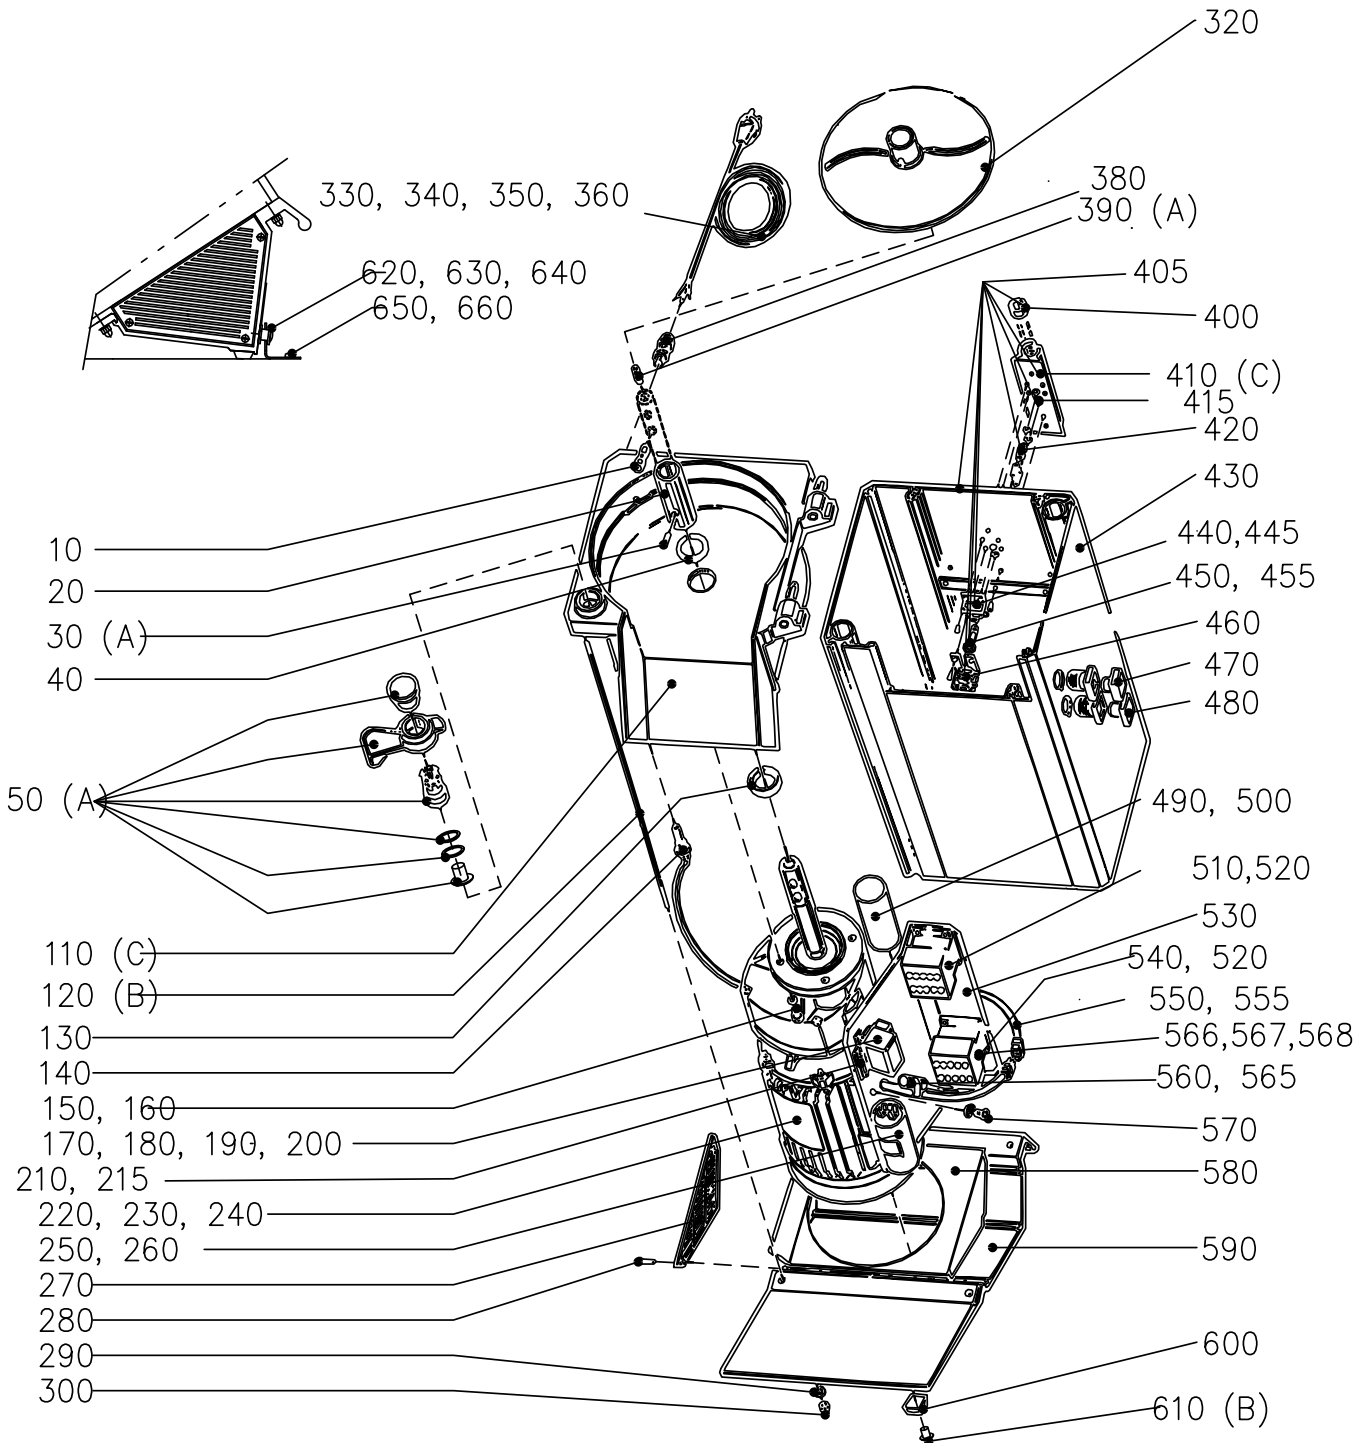

**RG-350**

Nr. enl. ritning	Art.nr.	Beskrivning	Antal
10	40548	Medbringarpinne	1
20	15783	Hylsa	1
30	15784	Medbringarpinne, utmatarskiva	2
40	10311	Tätningring V-35S	1
50	40524	Låsvred kompl.	1
110	40540	Knivhus	1
120	40629	Dragstångssats kompl.	1
130	10444	Tätningring basl 35X52X10	1
140	15354	Magnetbr. HM-PR15.2-AWG-AX-200	1
150	14086	Bricka fjäder FBB 6.1 A2	4
160	14525	Skruv M6S M6X20H A2 70	4
170	15510	Startrelä MA0002RO LS 230v	1

A: LOCTITE NO.242

B: LOCTITE NO.243

C: SILICONE RTV 108 ALL THE WAY AROUND HOUSING