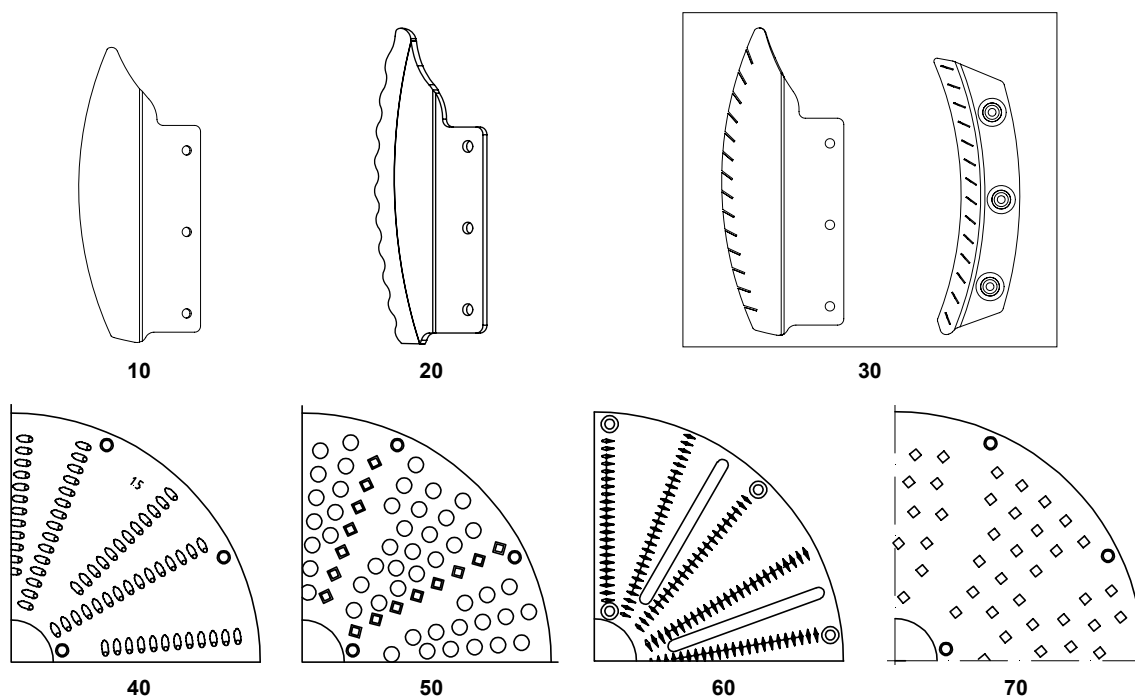

RESERVDELAR POMMES FRITES- OCH TÄRNINGSGALLER TILL RG-350/RG-400/RG-300i OCH RG-400i

Skärverktyg	Nr. enl. ritning	Art.nr.	Beskrivning
Pommes Frites Galler	150	35734	Knivsats kompl. Pommes Frites Galler
Centrumring	160	62743	Centrumring
Kerambussning till RG-400i	170	37252	Kerambussnings kit
Komplett knivset till Tärningsgaller	180	62431	Knivsats komplett TG 6 mm
		62432	Knivsats komplett TG 8 mm
		62433	Knivsats komplett TG 10 mm
		62434	Knivsats komplett TG 12 mm
		62435	Knivsats komplett TG 15 mm
		62436	Knivsats komplett TG 20 mm
		62437	Knivsats komplett TG 25 mm
1 meters knivblad till Tärningsgaller	190	82331	Knivblad över TG 6 mm, 1 M
		82332	Knivblad under TG 6 mm, 1 M
		82333	Knivblad över TG 8 mm, 1 M
		82334	Knivblad under TG 8 mm, 1 M
		82335	Knivblad över TG 10 mm, 1 M
		82336	Knivblad under TG 10 mm, 1 M
		82337	Knivblad över TG 12 mm, 1 M
		82338	Knivblad under TG 12 mm, 1M
		82339	Knivblad över TG 15 mm, 1 M
		82340	Knivblad under TG 15 mm, 1 M
		82341	Knivblad över TG 20 mm, 1 M
		82342	Knivblad under TG 20 mm, 1 M
		82343	Knivblad över TG 25 mm, 1 M
82344	Knivblad under TG 25 mm 1 M		
Verktyg för centrumring till RG-400i	200	62449	Verktyg för centrumring