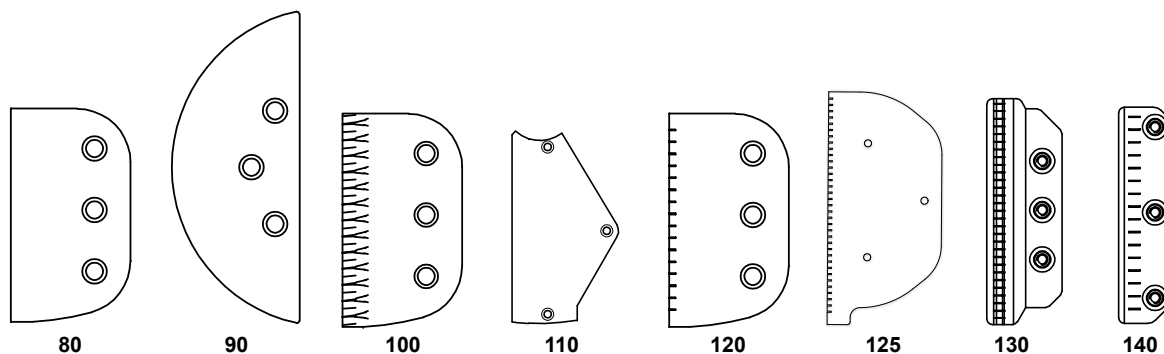

RESERVDELAR SKÄRVERKTYG TILL RG-350/RG-400/RG-300i OCH RG-400i

Skärverktyg	Nr. enl. ritning	Art.nr.	Beskrivning
Standardskivare / HK Skivare	80	87138	Kit kniv, Standardskivare
Finsnittskivare	90	87139	Kit kniv, Finsnittskivare
Räffelskivare	100	87140	Kit kniv, Räffelskivare
Soft Slicer	110	87141	Kit kniv, Soft Slicer
Strimlare	130	87142	Kit knivbalk, 2,5x2,5 mm
	130	87143	Kit knivbalk, 2,5x6 mm
Strimlare / HK Strimlare	80	87138	Kit kniv, Standardskivare
		87157	Kit horisontalkniv, 2x6 mm
		87145	Kit horisontalkniv, 4x4 mm
		87146	Kit horisontalkniv, 6x6 mm
		87147	Kit horisontalkniv, 10x10 mm
	125	87156	Horisontalkniv, 2x2 mm
		87159	Horisontalkniv, 2x6 mm
	130	87148	Kit knivbalk, 2x2 mm
		87158	Kit knivbalk, 2x6 mm
		87142	Kit knivbalk, 2,5x2,5 mm
		87143	Kit knivbalk, 2,5x6 mm
		87149	Kit knivbalk, 4x4 mm
	140	87150	Kit knivbalk, 6x6 mm
		87151	Kit knivbalk, 10x10 mm
		87152	Kit horisontalkniv, 2x2 mm
HK Strimlare	120	87155	Kit horisontalkniv, 2,5x2,5 mm
		87153	Kit horisontalkniv, 8x8 mm
		87154	Kit knivbalk, 8x8 mm
	140	87154	Kit knivbalk, 8x8 mm