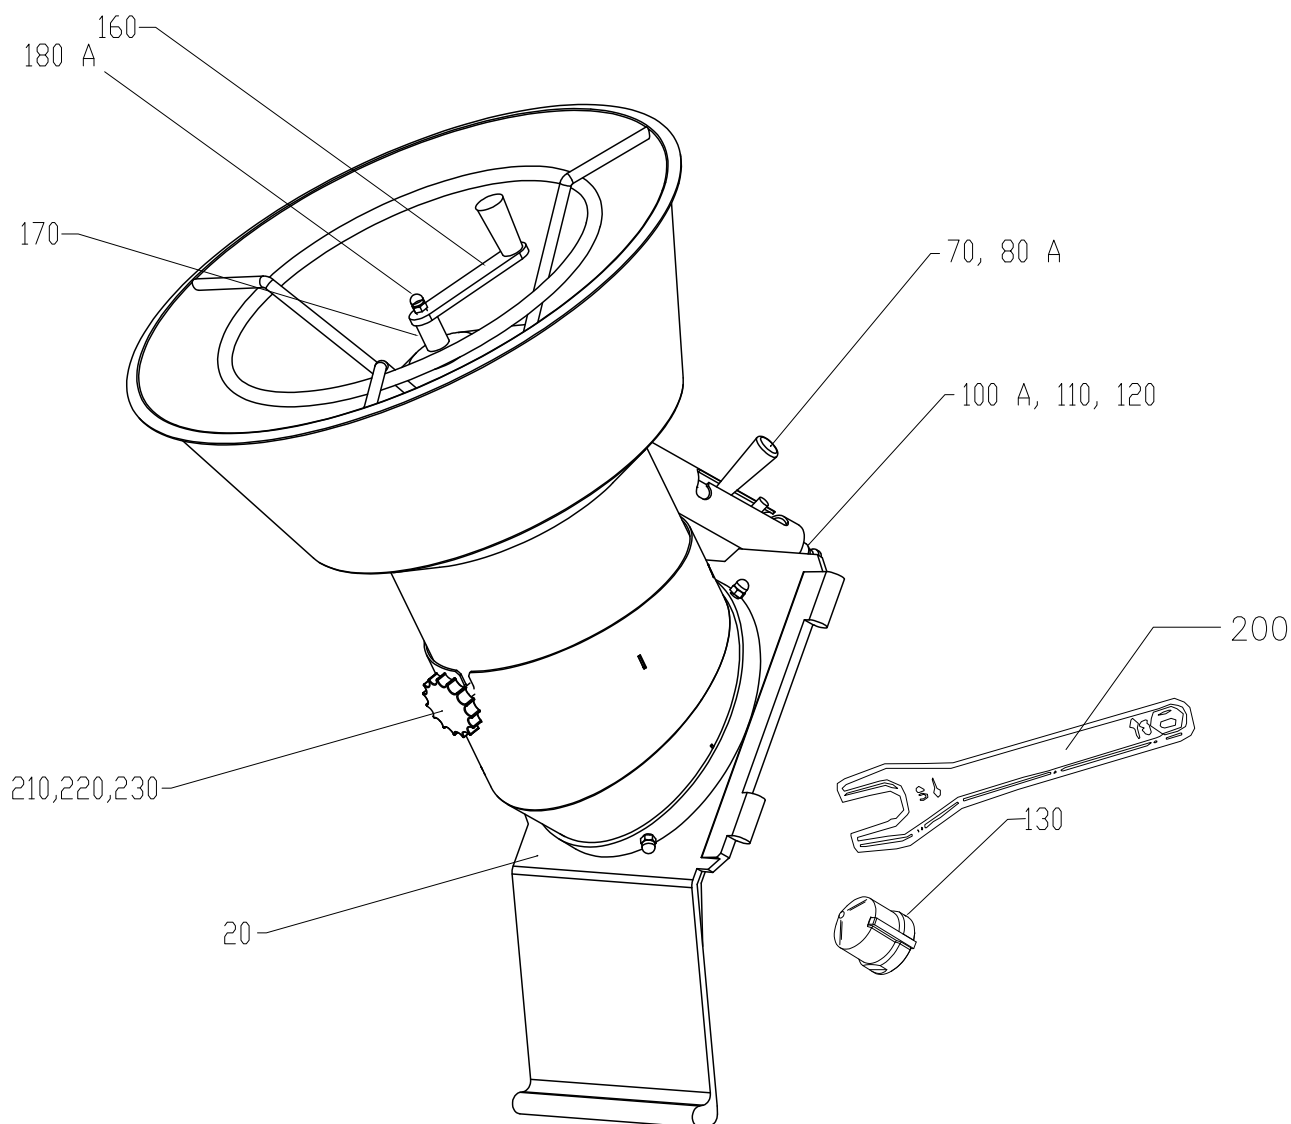

RG-350 TRATTMATARE

Nr. enl. ritning	Art.nr.	Beskrivning	Antal
20	40627	Glidplatta plast	1
70	10343	Handtag I280/65-M8	1
80	3149	Pinnskruv	1
100	1054	Medbringarstift	1
110	40892	Glidhylsa	1
120	40890	Låsaxel	1
130	40891	Omrörarkapsel	1
160	3311	Omrörararm kompl.	1
170	40893	Omrörare	1
180	14028	Kupollåsmutter LMHM M8 A2	1
200	3162	Nyckel till låshylsa	1
210	10036	Stjärnvred tratt RG-350	1
220	10281	Starlock utan kapsel 5	1
230	10306	Täckpropp	1