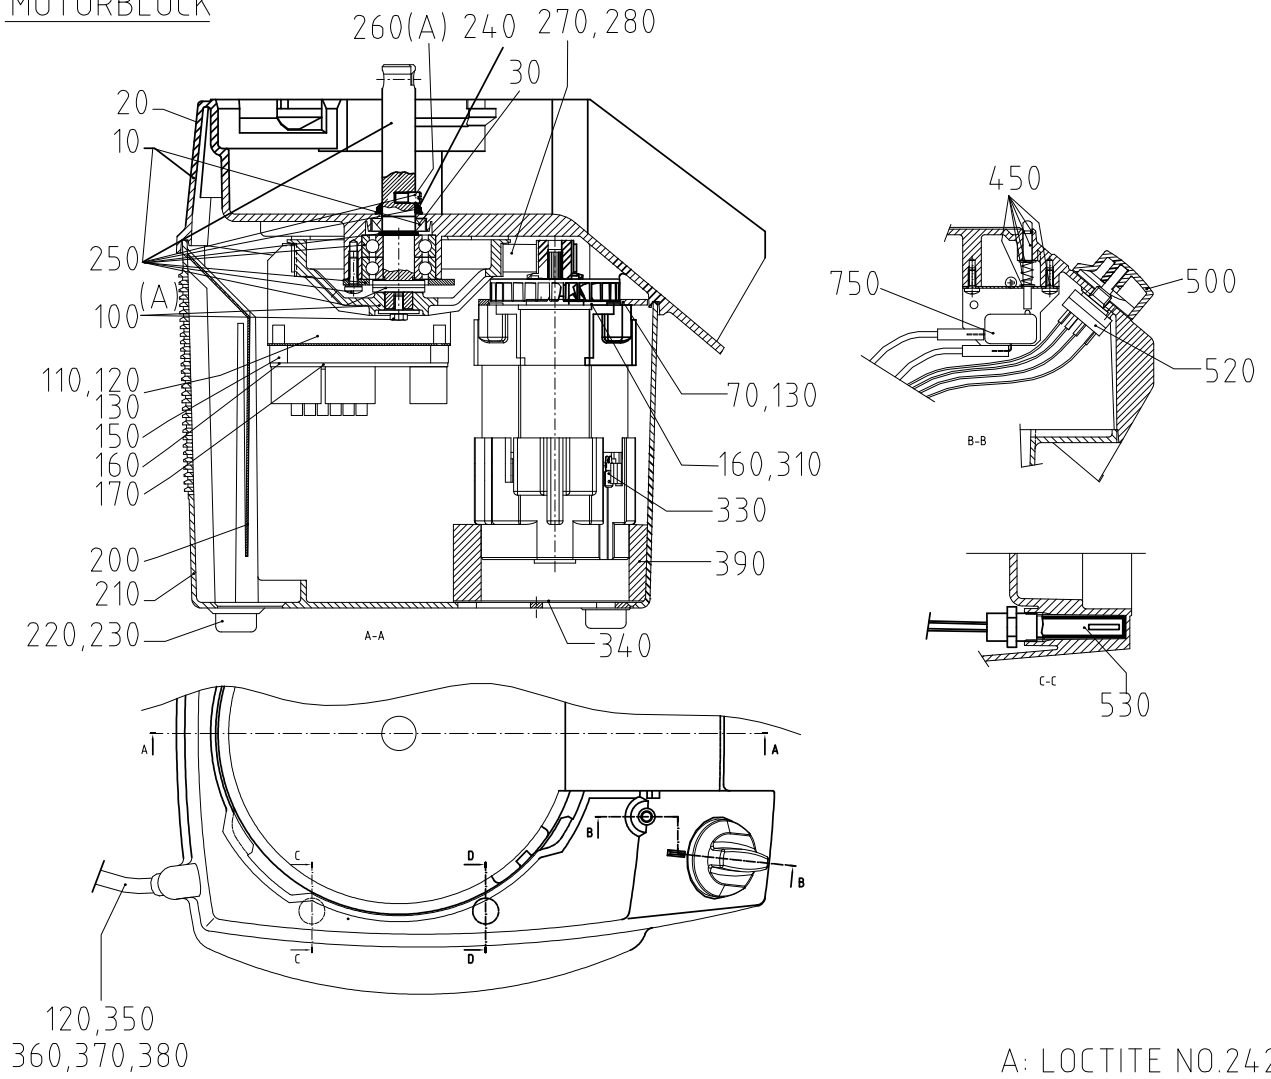

RG-50-1

MOTOR BASE
MOTORBLOCK

VEGETABLE PREPARATION ATTACHMENT
GRÖNSAKSSKARAR-TILLSATS

RG-50-1

Nr. enl. ritning	Art.nr.	Beskrivning	Antal
10	1412	Maskinhus överdel med knivaxel	1
30	10259	Tätningring 18X30X7 NBR typ a	1
70	14344	Skruv ECOSYN-FIX M5X12, A2	4
100	1411	Remhjul knivaxel kompl.	1
110	24293	Elplåt, kretskort AM	1
120	14851	Skruv MRT M4X10 A2	5
130	14084	Bricka fjäder FBB 4.1 A2	1
150	15527	Korthållare CS-0610 (48-904-22	4
160	14753	Skruv RT-PTF 5.0X20FZB TORX/FL	4
170	24343	Kretskort CC 230 1 50	1
200	24176	Stänklåt	1
210	24340	Maskinhus, underdel	1
220	10494	Fot,gummi M RFR bricka F-107 B	4
230	14333	Skruv MRX-H M4X12 A2 70	4
240	10263	V-ring V-18A	1
250	1415	Knivaxel komplett	1
260	24146	Medbringarstift, knivaxel	1
270	10679	Kuggrem rpp 405 rpp3 18	1
280	24291	Brytrulle, kompl.	1
310	24292	Motorplåt, AM	1
330	15711	Motor 220-240 1 50/60	1
340	24300	Nät	1
350	15149	Sladdställ 1 fas CB CC-34/VCB-32/RG-50	1
360	10589	Dragavl.klämma 55-016-89	1
370	14336	Skruv MRT-H M4X25 A2 70	2
380	15422	Kabelklämma NK-5N	1
390	24296	Tätningsskos, fläkt	1
450	1413	Tryckstång mikrobryt. kompl	1
500	24222	Vred 0-I m.bladfjäder	1
520	24295	Strömställare, CC-32-1	1
530	24278	Magnetbrytare,säkerhet	1
600	24157	Stöt	1
610	83032	Utmatarskiva	1
650	24634	Matarinsats	1
750	24335	Microbrytarenhet komplett AM UL	1