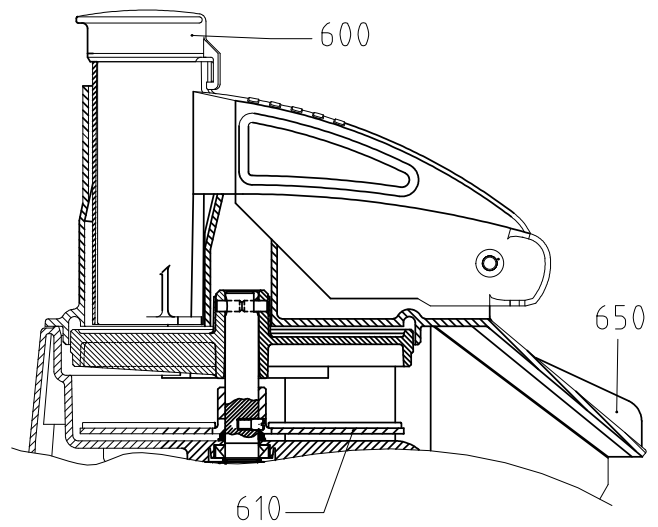

RG-50-1

MOTOR BASE
MOTORBLOCK

VEGETABLE PREPARATION ATTACHMENT
GRÖNSAKSSKARAR-TILLSATS

RG-50-1

Nr. enl. ritning	Art.nr.	Beskrivning	Antal
10	1412	Maskinhus överdel med knivaxel	1
30	10259	Tätningring 18X30X7 NBR typ a	1
70	14344	Skruv ECOSYN-FIX M5X12, A2	4
100	1411	Remhjul knivaxel kompl.	1
110	24293	Elplåt, kretskort AM	1
120	14851	Skruv MRT M4X10 A2	5
130	14084	Bricka fjäder FBB 4.1 A2	1
150	15527	Korthållare CS-0610 (48-904-22	4
160	14753	Skruv RT-PTF 5.0X20FZB TORX/FL	4
170	24343	Kretskort CC 230 1 50	1
200	24176	Stänklåt	1
210	24340	Maskinhus, underdel	1
220	10494	Fot,gummi M RFR bricka F-107 B	4
230	14333	Skruv MRX-H M4X12 A2 70	4
240	10263	V-ring V-18A	1
250	1415	Knivaxel komplett	1
260	24146	Medbringarstift, knivaxel	1
270	10679	Kuggrem rpp 405 rpp3 18	1
280	24291	Brytrulle, kompl.	1
310	24292	Motorplåt, AM	1
330	15711	Motor 220-240 1 50/60	1
340	24300	Nät	1
350	15149	Sladdställ 1 fas CB CC-34/VCB-32/RG-50	1
360	10589	Dragavl.klämma 55-016-89	1
370	14336	Skruv MRT-H M4X25 A2 70	2
380	15422	Kabelklämma NK-5N	1
390	24296	Tätningsskos, fläkt	1
450	1413	Tryckstång mikrobryt. kompl	1
500	24222	Vred 0-I m.bladfjäder	1
520	24295	Strömställare, CC-32-1	1
530	24278	Magnetbrytare,säkerhet	1
600	24157	Stöt	1
610	83032	Utmatarskiva	1
650	24634	Matarinsats	1
750	24335	Microbrytarenhet komplett AM UL	1