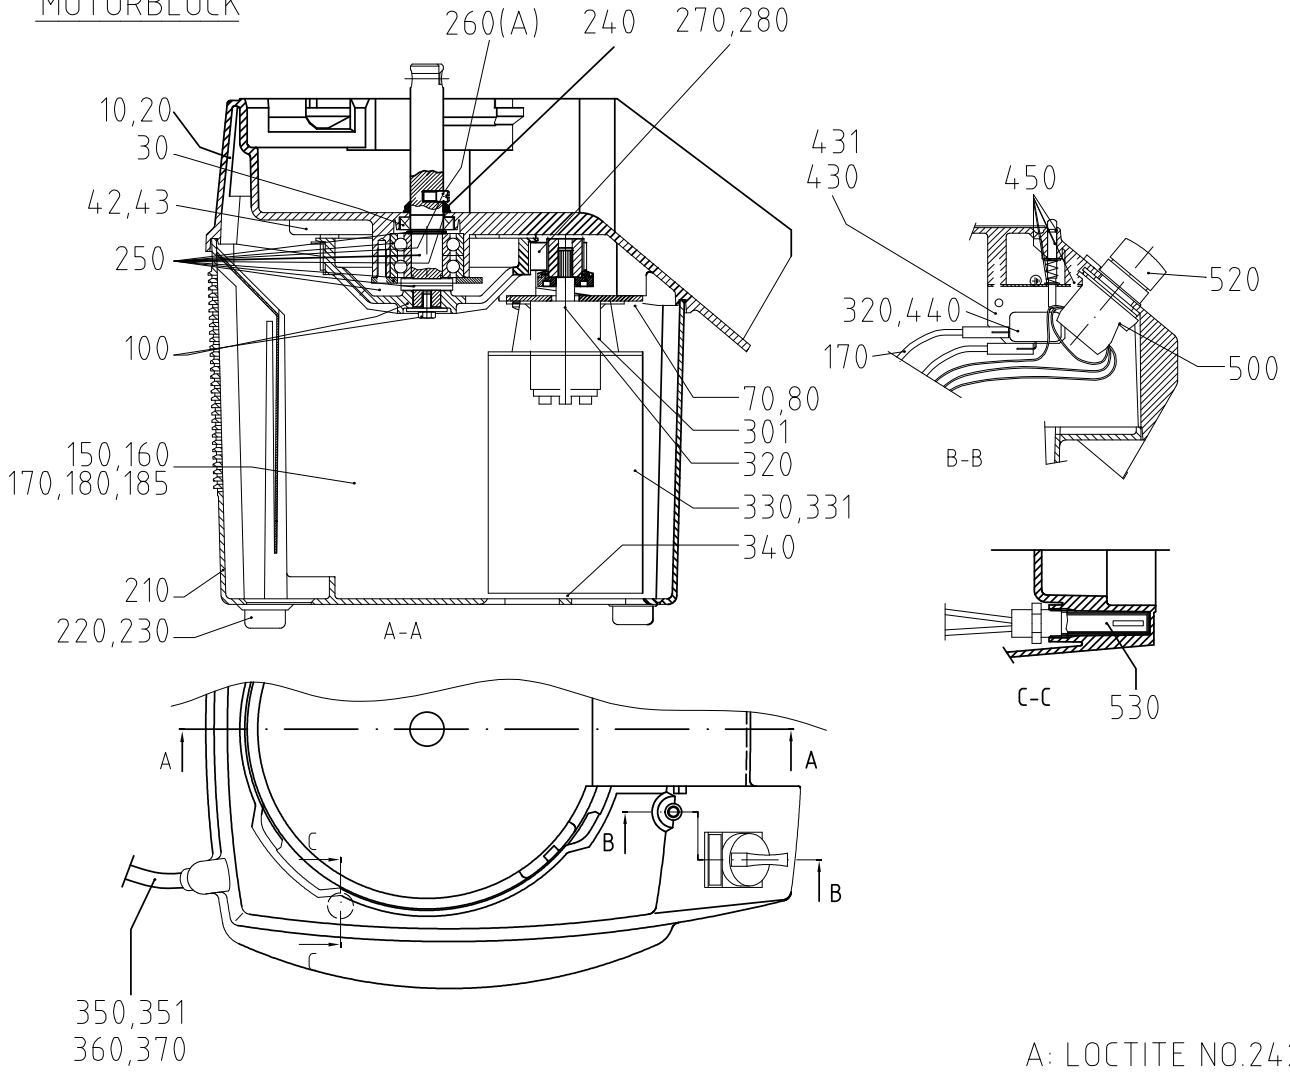

RG-50

MOTOR BASE
MOTORBLOCK