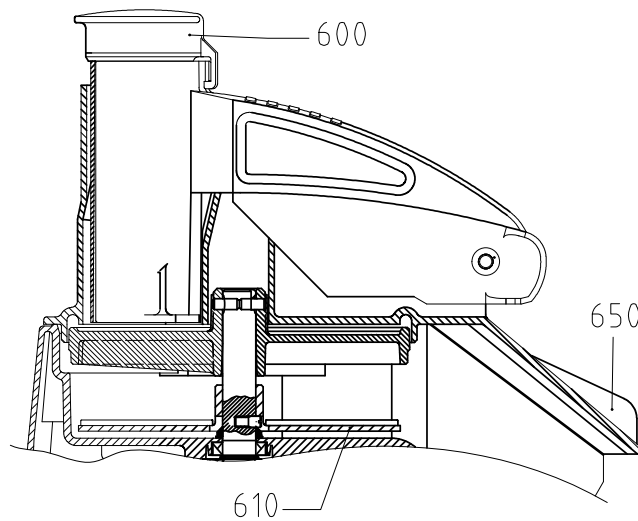

VEGETABLE PREPARATION ATTACHMENT
GRÖNSAKSSKARAR-TILLSATS