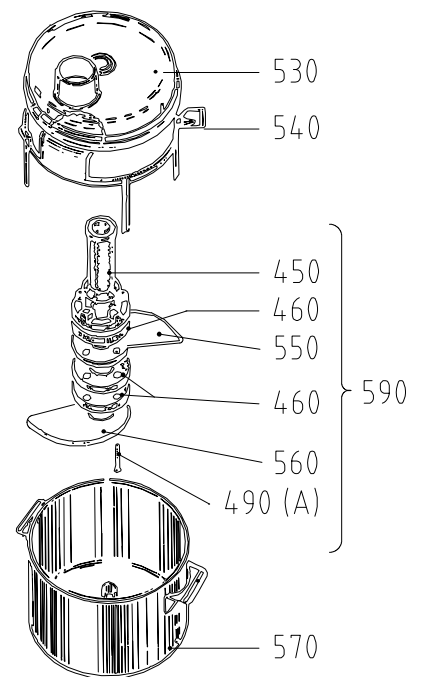

A: LOCTITE NO.243
B: SILICONE RTV 108 ALL THE WAY AROUND HOUSING