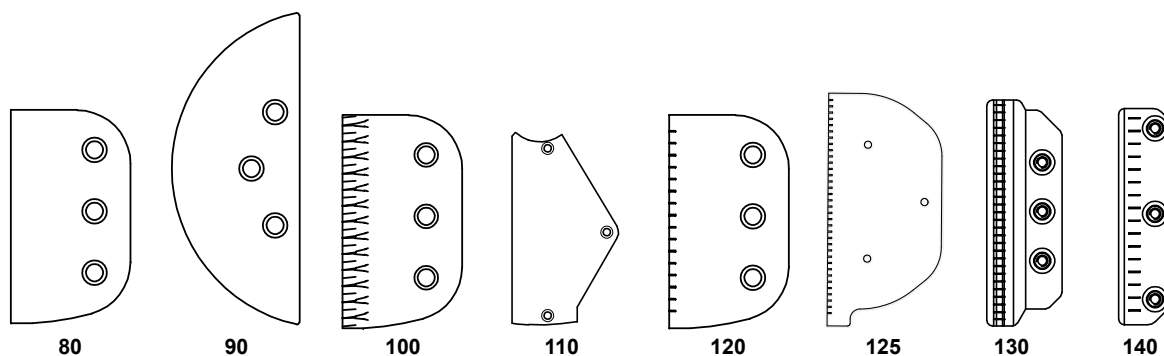

Режущие диски	чертеж номер	№ изделия	Описание
Диски для стандартной нарезки / ВП Ломтик	80	87138	Лезвие диска для стандартной нарезки
Диски для тонкой нарезки	90	87139	Лезвие диска для тонкой нарезки
Волнистый ломтик	100	87140	Лезвие диска для фигурной нарезки
Диски для нарезки мягких продуктов	110	87141	Лезвие диска для нарезки мягких продуктов
Соломка / ВП Соломка	80	87138	Лезвие диска для стандартной нарезки
	120	87145	Горизонтальное лезвие для нарезки соломкой, 4x4 мм
	120	87146	Горизонтальное лезвие для нарезки соломкой, 6x6 мм
	120	87147	Горизонтальное лезвие для нарезки соломкой, 10x10 мм
	120	87157	Горизонтальное лезвие для нарезки соломкой, 2x6 мм
	125	87156	Горизонтальное лезвие для нарезки соломкой, 2x2 мм
	125	87159	Горизонтальное лезвие для нарезки соломкой, 2x6 мм
	130	87142	Лезвие (балка) диска для нарезки соломкой, 2,5x2,5 мм
	130	87143	Лезвие (балка) диска для нарезки соломкой, 2,5x6 мм
	130	87148	Лезвие (балка) диска для нарезки соломкой, 2x2 мм
	130	87158	Лезвие (балка) диска для нарезки соломкой, 2x6 мм
	140	87149	Лезвие (балка) диска для нарезки соломкой, 4x4мм
	140	87150	Лезвие (балка) диска для нарезки соломкой, 6x6 мм
	140	87151	Лезвие (балка) диска для нарезки соломкой, 10x10 мм
ВП Соломка	120	87152	Горизонтальное лезвие для нарезки соломкой, 2x2 мм
	120	87153	Горизонтальное лезвие для нарезки соломкой, 8x8 мм
	120	87155	Горизонтальное лезвие для нарезки соломкой, 2,5x2,5 мм
	140	87154	Лезвие (балка) диска для нарезки соломкой, 8x8 мм