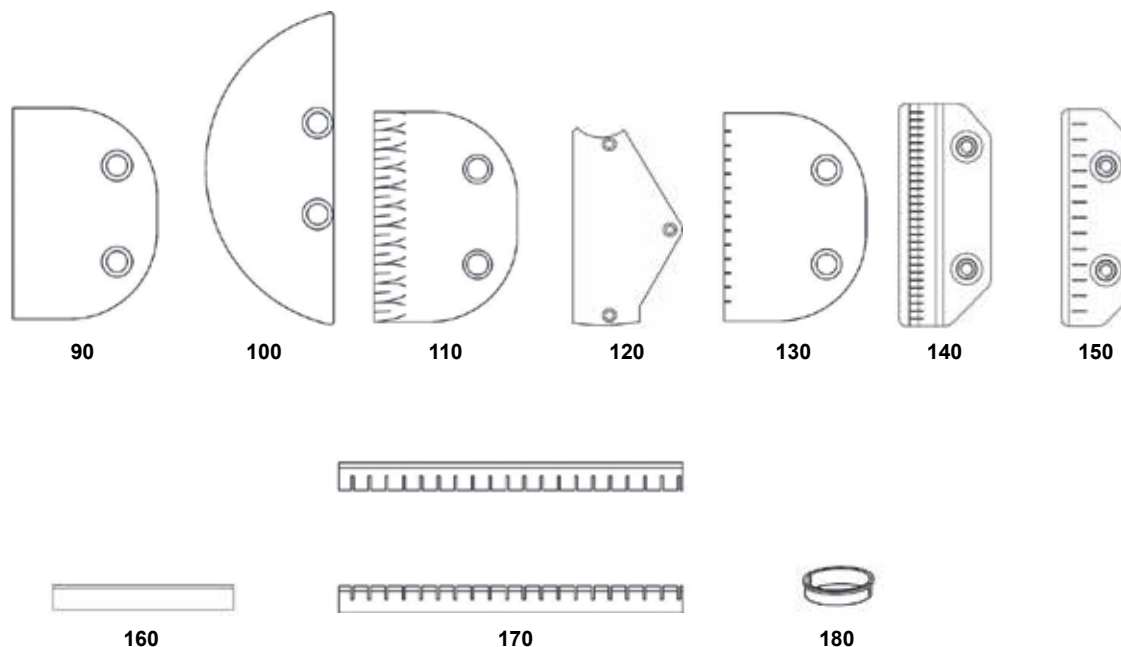

10

20

30

40

50

60

70

80

## ЗАПАСНЫЕ ЧАСТИ: РЕЖУЩИЕ ДИСКИ ДЛЯ RG-100, RG-200, RG-250 diwash, RG-250 и RG-7

Режущие диски	чертеж номер	№ изделия	Описание
<b>Диски для стандартной нарезки</b>	90	87111	Лезвие диска для стандартной нарезки
<b>Диски для тонкой нарезки</b>	100	87112	Лезвие диска для тонкой нарезки
<b>Волнистый ломтик</b>	110	87113	Лезвие диска для фигурной нарезки
<b>Диск для нарезки мягких продуктов</b>	120	87114	Лезвие диска для нарезки мягких продуктов
<b>Соломка</b>	90	87111	Лезвие диска для стандартной нарезки
	130	87116	Горизонтальное лезвие для нарезки соломкой, 4,5x4,5 мм
	130	87117	Горизонтальное лезвие для нарезки соломкой, 6x6 мм
	130	87118	Горизонтальное лезвие для нарезки соломкой, 8x8 мм
	130	87119	Горизонтальное лезвие для нарезки соломкой, 10x10 мм
	140	87120	Лезвие (балка) диска для нарезки соломкой, 2x2 мм
	140	87121	СС-32/СС-34: Лезвие (балка) диска, 0,35 мм, 2x2 мм
	140	87122	Лезвие (балка) диска для нарезки соломкой, 2,5x2,5 мм
	150	87123	Лезвие (балка) диска для нарезки соломкой, 4,5x4,5 мм
	150	87124	СС-32/СС-34: Лезвие (балка) диска, 4,5x4,5 мм
	150	87125	Лезвие (балка) диска для нарезки соломкой, 6x6 мм
	150	87126	Лезвие (балка) диска для нарезки соломкой, 8x8 мм
150	87127	Лезвие (балка) диска для нарезки соломкой, 10x10 мм	
<b>Решетка для картофеля-фри для RG-7, RG-250 diwash и RG-250</b>	160	3797	Полный набор лезвий диска для нарезки картофеля фри
<b>Решётки для нарезки кубиками для RG-7, RG-200, RG-250 diwash и RG-250</b>	170	82357	Полный набор лезвий решетки для нарезки кубиками, 10 мм
	170	82358	Полный набор лезвий решетки для нарезки кубиками, 12,5 мм
	170	82361	Полный набор лезвий решетки для нарезки кубиками, 25 мм
<b>Решётки для нарезки кубиками для RG-200, RG-250 diwash и RG-250</b>	180	82346	Центральное кольцо, ø 34, AL