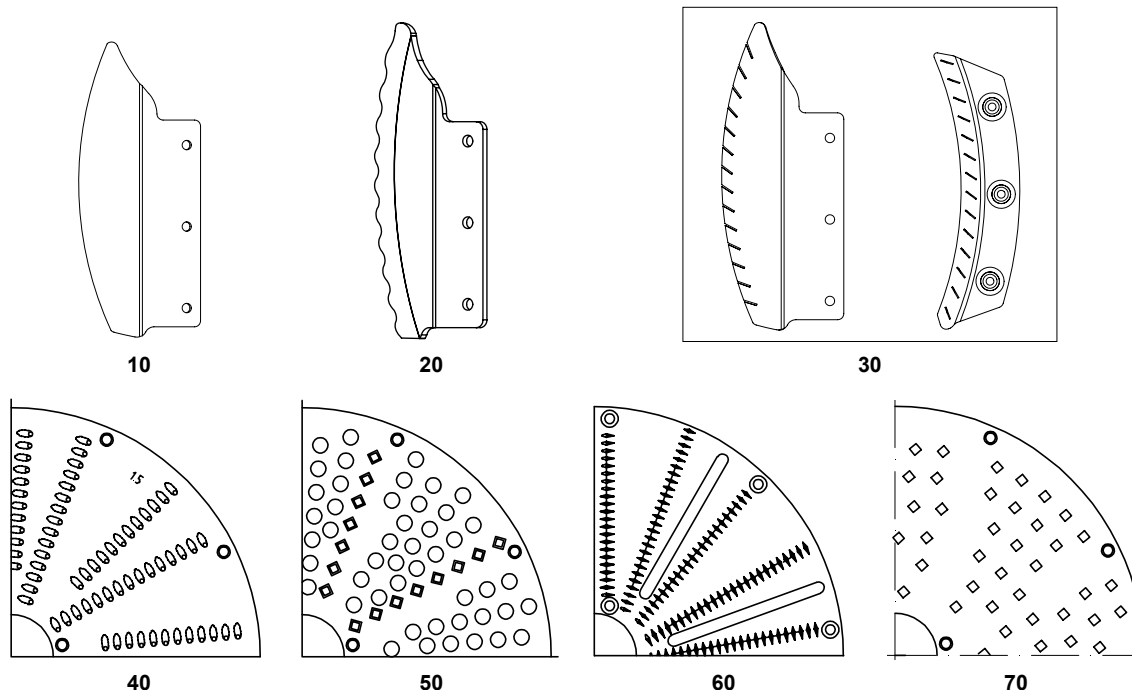

ЗАПАСНЫЕ ЧАСТИ: РЕШЕТКА ДЛЯ КАРТОФЕЛЯ-ФРИ И РЕШЁТКИ ДЛЯ НАРЕЗКИ КУБИКАМИ для RG-350/RG-400 и RG-400i

Режущие диски	чертеж номер	№ изделия	Описание
Решетка для картофеля-фри	150	35734	Полный набор лезвий диска для нарезки картофеля фри
Центральное кольцо	160	62743	Центральное кольцо, $\varnothing$ 39 мм, diwash (также используется с решеткой для нарезки кубиками мягких продуктов)
Втулка керамическая, набор для RG-400i	170	37252	Втулка керамическая, набор
Полный набор лезвий решетки для нарезки кубиками	180	62431	Полный набор лезвий решетки для нарезки кубиками, 6 мм
	180	62432	Полный набор лезвий решетки для нарезки кубиками, 8 мм
	180	62433	Полный набор лезвий решетки для нарезки кубиками, 10 мм
	180	62434	Полный набор лезвий решетки для нарезки кубиками, 12 мм
	180	62435	Полный набор лезвий решетки для нарезки кубиками, 15 мм
	180	62436	Полный набор лезвий решетки для нарезки кубиками, 20 мм
	180	62437	Полный набор лезвий решетки для нарезки кубиками, 25 мм
Лезвие решётки, верхнее, 1 м	190	82331	Лезвие решётки, верхнее 6 мм, 1м
	190	82332	Лезвие решётки, нижнее 6 мм, 1м
	190	82333	Лезвие решётки, верхнее 8 мм, 1м
	190	82334	Лезвие решётки, нижнее 8 мм, 1м
	190	82335	Лезвие решётки, верхнее 10 мм, 1м
	190	82336	Лезвие решётки, нижнее 10 мм, 1м
	190	82337	Лезвие решётки, верхнее 12 мм, 1м
	190	82338	Лезвие решётки, нижнее 12 мм, 1м
	190	82339	Лезвие решётки, верхнее 15 мм, 1м
	190	82340	Лезвие решётки, нижнее 15 мм, 1м
	190	82341	Лезвие решётки, верхнее 20 мм, 1м
	190	82342	Лезвие решётки, нижнее 20 мм, 1м
	190	82343	Лезвие решётки, верхнее 25 мм, 1м
190	82344	Лезвие решётки, нижнее 25 мм, 1м	
Выпрессовка центрального кольца	200	62449	Выпрессовка центрального кольца