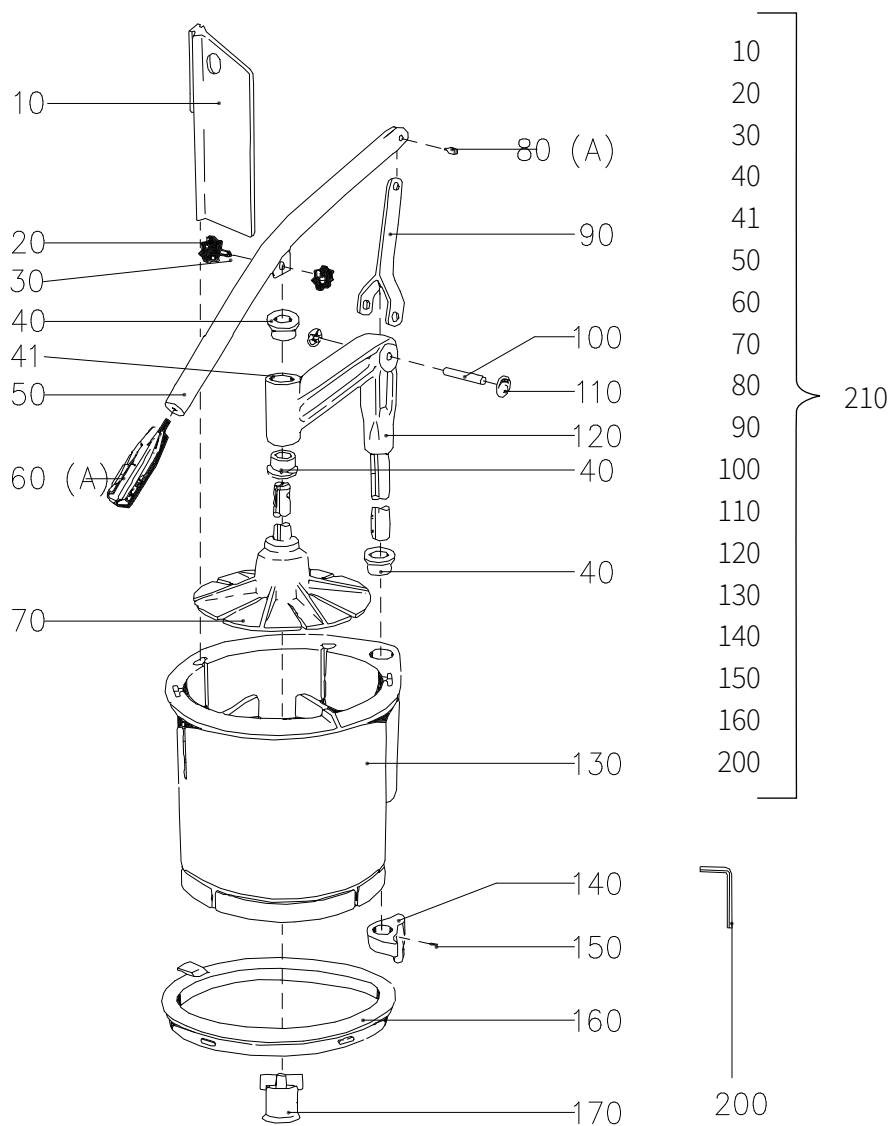

RG-7 FLEXIMATARE

Nr. enl. ritning	Art.nr.	Beskrivning	Antal
10	81032	Mellanvägg för flexi	2
20	10038	Stjärnvred 25-M5	2
30	81045	Låsskruv flexi	1
40	81041	Bussning för kolvaxel	3
41	81070	Distans f.stativ flexi	1
50	81033	Arm flexi	1
60	10044	Handtag 80-M10X16	1
70	81031	Kolv inkl. axel	1
80	81046	Länkskruv	1
90	81034	Länk	1
100	81047	Lagertapp	1
110	10060	Låsbricka CRFR 08 6671	2
120	81035	Stativ inkl. axel	1
130	81029	Matarcylinder m. låsring, buss	1
140	81037	Stoppklack m. magnet,skruv	1
150	14820	Skruv stopp SK6SS M5X5	2
160	80053	Låsring	1
170	81042	Låshylsa	1
200	10123	Sexkantnyckel 2,5 mm	1
210	81001	Fleximatare komplett	1

A: LOCTITE NO. 243