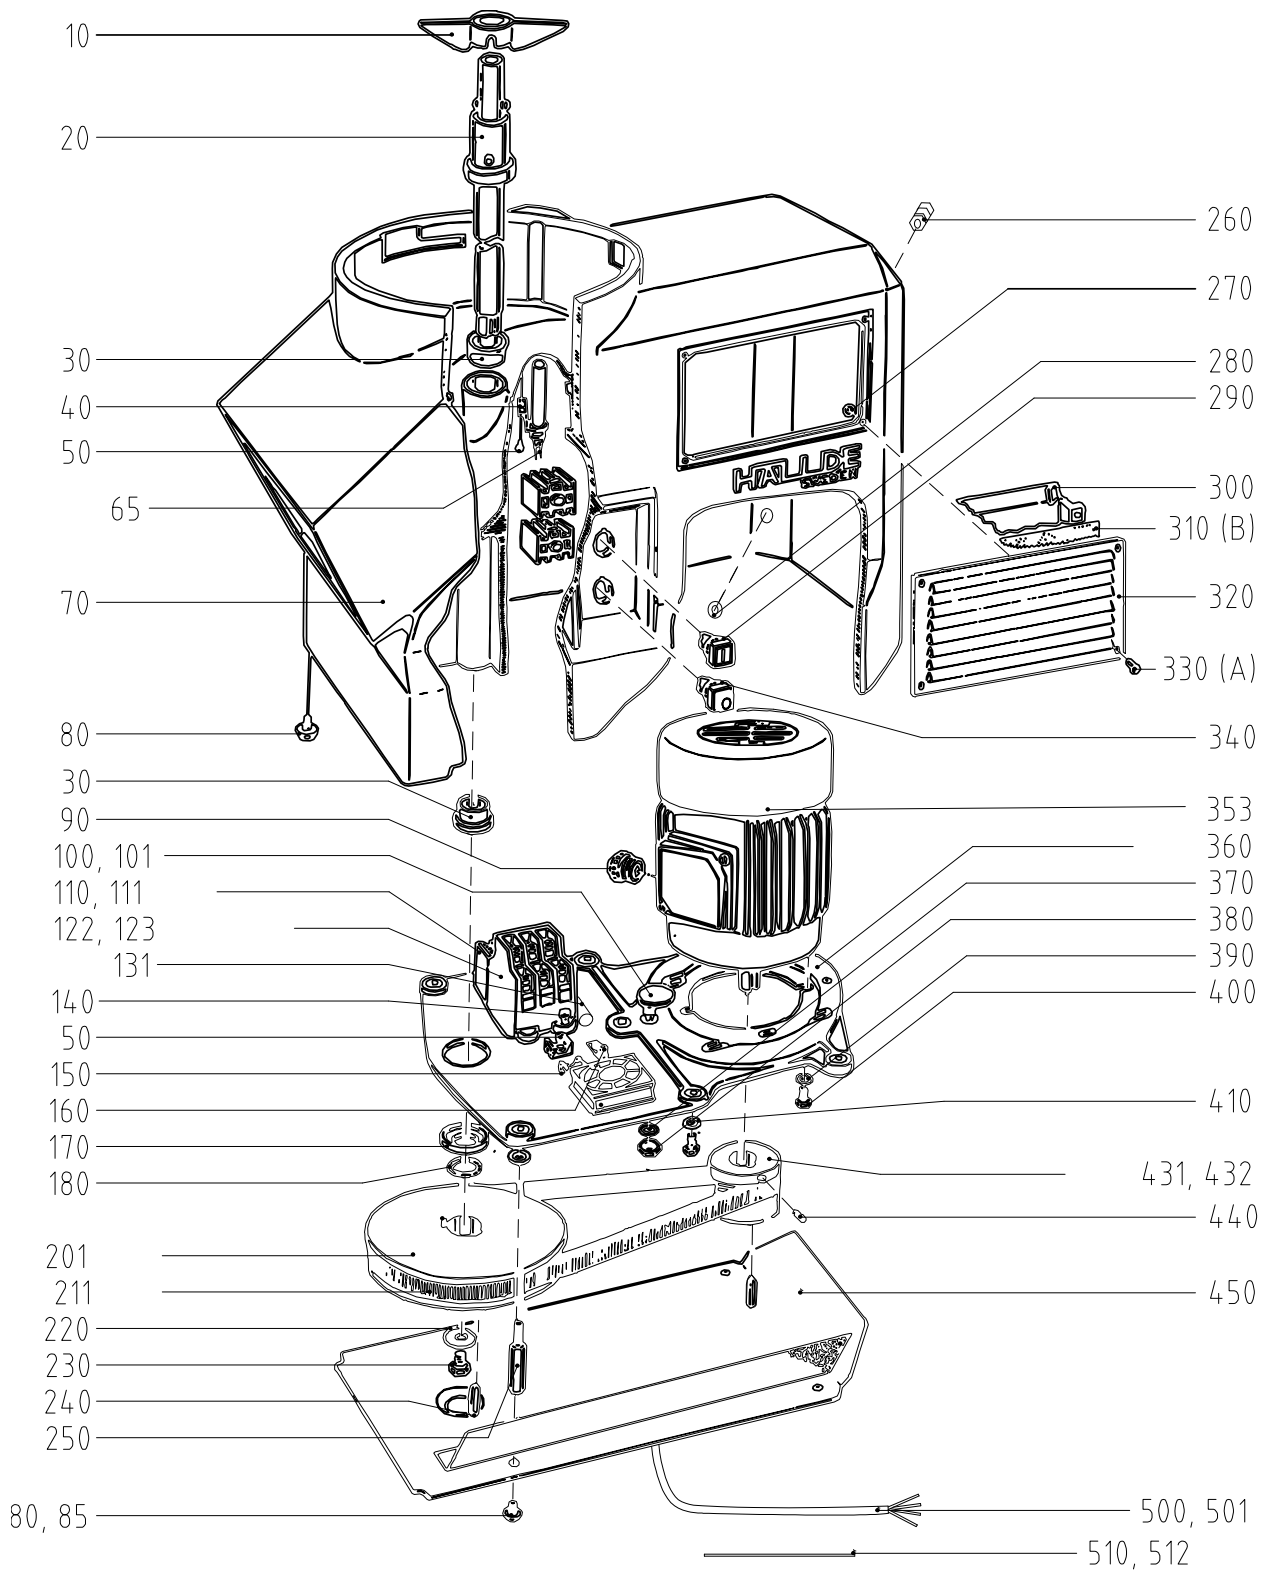

RG-7

A: LOCTITE NO. 243

B: SILICONE RTV 108 ALL THE WAY AROUND NET

RG-7

Nr. enl. ritning	Art.nr.	Beskrivning	Antal
10	80037	Utmatare nylon	1
20	80038	Knivaxel kompl.	1
30	10001	Oljebronsbusning 20/28X35	2
40	80050	Fästvinkel	1
50	14322	Skruv MCS M4X8	4
65	15316	Magnetbrytare HM-S-15 RK 0,75	1
70	80131	Maskinhus m. lager, gällock, N	1
80	10056	Gummifot	6
85	14323	Skruv MCS M4X10 A2 70	6
90	15229	Dragavlastare plast PR22,5	1
100	80045	Remspännare, 3-fas	1
101	80137	Remspännare, 1-fas	1
110	15812	Termoutlösare RF381400V195	1
111	15811	Termo mini RF120160	1
122	15810	Kontaktor 11BG0610A230	2
123	15818	Minikontaktor 11BG0610A400	1
131	15110	RC-krets 230v	1
140	14324	Skruv MCS M4X12	2
150	15218	Buntband SST 1,5l	2
160	15193	Jordskylt, gul 12,5X12,5	1
170	80041	Lagerbricka	1
180	6001	Brickfjäder	1
201	80042	Knivaxelhjul	1
211	10025	Kilrem Z26 10X675LP/653 hipowe	2
220	14069	Bricka BRB 8.4X24X2 A2 70	1
230	14542	Skruv M6S M8X16H A2 70	1
240	10062	Kil R5X5X25	1
250	80057	Distansskruv	4
260	15684	Dragavlastare PG 13	1
270	14003	Mutter M6M M3	8
280	15686	Mutter plast, PG 13	1
290	15440	Tryckknapp 1 komplett	1
300	80177	Stänkskydd	2
310	80095	Nät för gällock	2
320	80046	Gällock	2
330	14307	Skruv MCS M3X16	8
340	15657	Tryckknapp o. kompl.	1
353	15024	Motor 220/380 3 50	1
360	80034	Motorplatta 3-fas	1
370	14070	Bricka BRB 10,5X22X2	1
380	14010	Mutter M6M M10	1
390	14067	Bricka RBS 6,4X18X1,6 A2	4
400	14525	Skruv M6S M6X20H A2 70	4
410	14068	Bricka BRB 8,4X16X1,5	6
431	80044	Motorhjul 3-fas	1
432	80052	Motorhjul 1-fas	1
440	14836	Skruv stopp SK6SS M6X12 A2 70	1
450	80036	Skyddsplåt	1
500	80066	Anslutningskabel 3-FAS	1
501	80065	Motorkabel 1-fas 0.47	1
510	15210	Kabel AWG 16 gul/grön	1
512	15212	Kabel AWG 16 svart	1