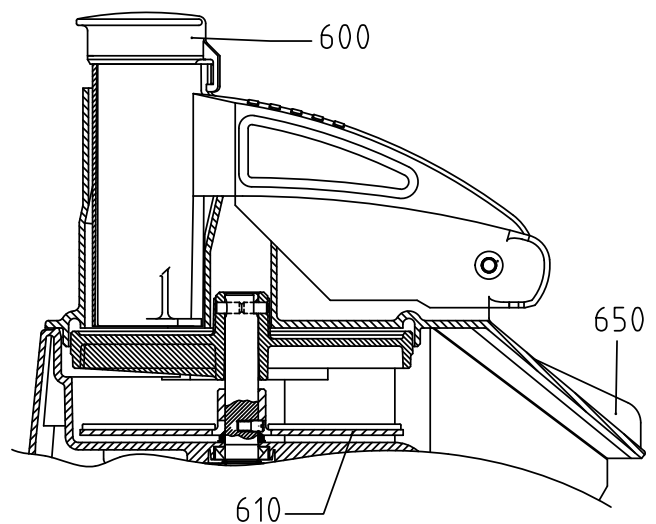

GRÖNSAKSSKÄRARE RG-50-1

MOTOR BASE
MOTORBLOCKVEGETABLE PREPARATION ATTACHMENT
GRÖNSAKSSKÄRAR-TILLSATS

GRÖNSAKSSKÄRARE RG-50-1

Nr. enl. ritning	Art.nr.	Beskrivning	Antal
10	1412	Maskinhus överdel med knivaxel	1
30	10259	Tätningring 18X30X7 NBR typ a	1
70	14344	Skruv MRXF M5X12, A2	4
100	1411	Remhjul knivaxel kompl.	1
110	24293	Elplåt, kretskort AM	1
120	14851	Skruv MRT M4X10 A2T20	5
130	14084	Bricka fjäder FBB 4.1 A2	1
150	15527	Korthållare CS-0610 (48-904-22	4
160	14753	Skruv RTF-PT 5.0X20 FZB T25 WN 5451	4
170	24343	Kretskort CC 230 1 50	1
200	24176	Stänklåt	1
210	24340	Maskinhus, underdel	1
220	10494	Fot,gummi M RFR bricka F-107 B	4
230	14333	Skruv MRX M4X12 A2 70 PH	4
240	10263	V-ring V-18A	1
250	1415	Knivaxel komplett	1
260	24146	Medbringarstift, knivaxel	1
270	10679	Kuggrem rpp 405 rpp3 18	1
280	24291	Brytrulle, kompl.	1
310	24292	Motorplåt, AM	1
330	15711	Motor 220-240 1 50/60	1
340	24300	Nät	1
350	15149	Sladdställ 1 fas CB CC-34/VCB-32/RG-50	1
360	10589	Dragavl.klämma 155-01-689	1
370	14336	Skruv MRT M4X25 A2 70 T20	2
380	15422	Kabelklämma NK-5N	1
390	24296	Tätningsskos, fläkt	1
450	1413	Tryckstång mikrobryt. kompl	1
500	24222	Vred 0-I m.bladfjäder	1
520	24295	Strömställare, CC-32-1	1
530	24278	Magnetbrytare,säkerhet	1
600	24157	Stöt	1
610	83032	Utmatarskiva	1
650	24634	Matarinsats	1
750	24335	Microbrytarenhet kompl. AM UL	1