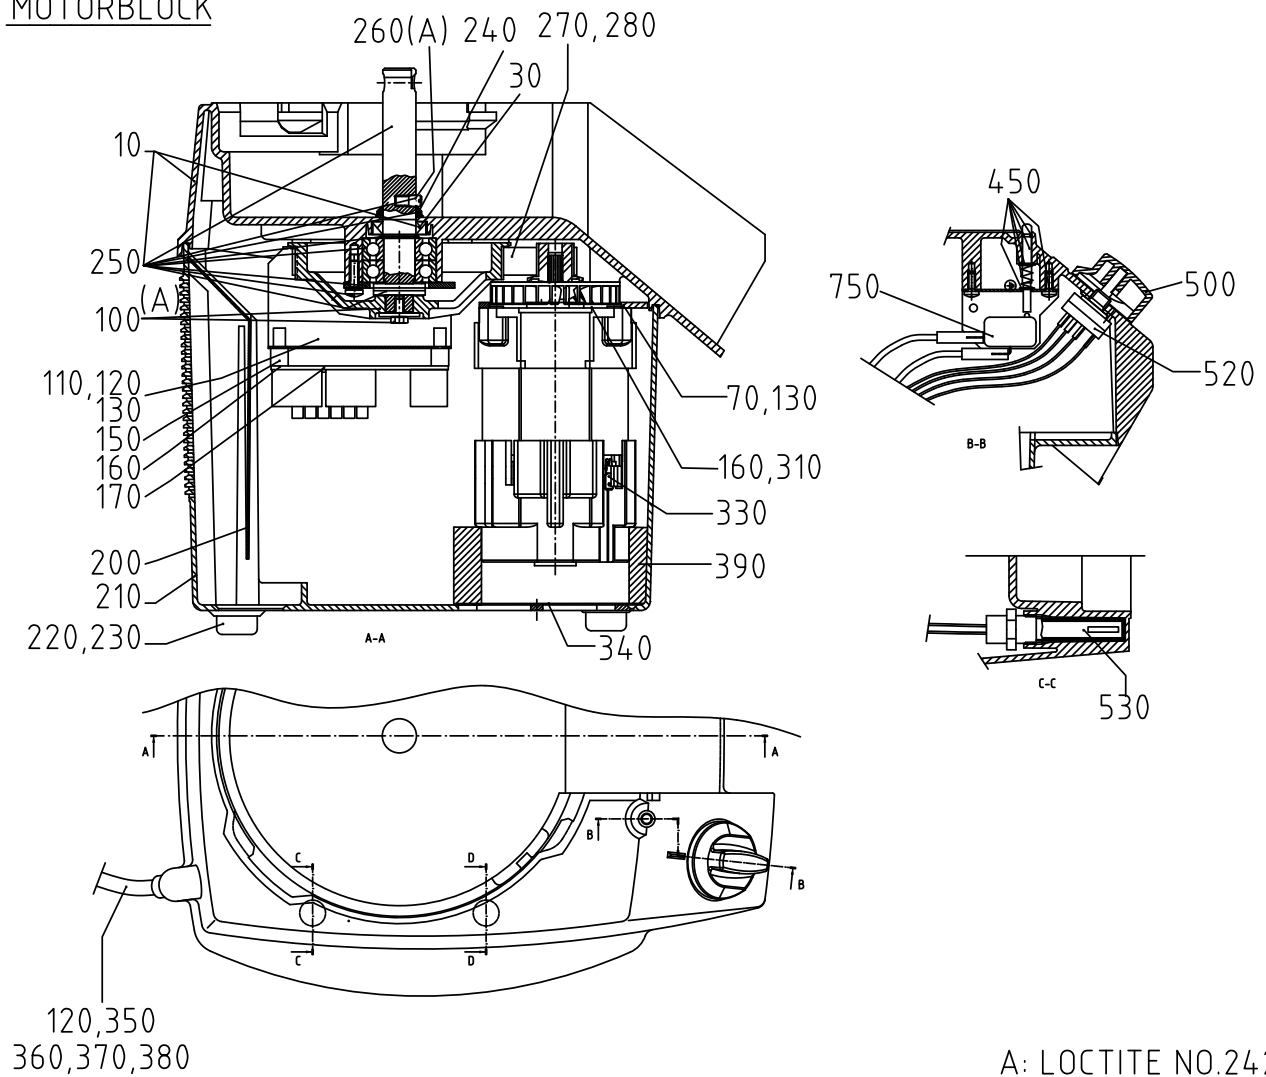

GRÖNSAKSSKÄRARE RG-50-1

MOTOR BASE
MOTORBLOCKVEGETABLE PREPARATION ATTACHMENT
GRÖNSAKSSKÄRAR-TILLSATS

GRÖNSAKSSKÄRARE RG-50-1

Nr. enl. ritning	Art.nr.	Beskrivning	Antal
10	1412	Maskinhus överdel med knivaxel	1
30	10259	Tätningring 18X30X7 NBR typ a	1
70	14344	Skruv MRXF M5X12, A2	4
100	1411	Remhjul knivaxel kompl.	1
110	24293	Elplåt, kretskort AM	1
120	14851	Skruv MRT M4X10 A2T20	5
130	14084	Bricka fjäder FBB 4.1 A2	1
150	15527	Korthållare CS-0610 (48-904-22	4
160	14753	Skruv RTF-PT 5.0X20 FZB T25 WN 5451	4
170	24343	Kretskort CC 230 1 50	1
200	24176	Stänklåt	1
210	24340	Maskinhus, underdel	1
220	10494	Fot,gummi M RFR bricka F-107 B	4
230	14333	Skruv MRX M4X12 A2 70 PH	4
240	10263	V-ring V-18A	1
250	1415	Knivaxel komplett	1
260	24146	Medbringarstift, knivaxel	1
270	10679	Kuggrem rpp 405 rpp3 18	1
280	24291	Brytrulle, kompl.	1
310	24292	Motorplåt, AM	1
330	15711	Motor 220-240 1 50/60	1
340	24300	Nät	1
350	15149	Sladdställ 1 fas CB CC-34/VCB-32/RG-50	1
360	10589	Dragavl.klämma 155-01-689	1
370	14336	Skruv MRT M4X25 A2 70 T20	2
380	15422	Kabelklämma NK-5N	1
390	24296	Tätningsskos, fläkt	1
450	1413	Tryckstång mikrobryt. kompl	1
500	24222	Vred 0-I m.bladfjäder	1
520	24295	Strömställare, CC-32-1	1
530	24278	Magnetbrytare,säkerhet	1
600	24157	Stöt	1
610	83032	Utmatarskiva	1
650	24634	Matarinsats	1
750	24335	Microbrytarenhet kompl. AM UL	1