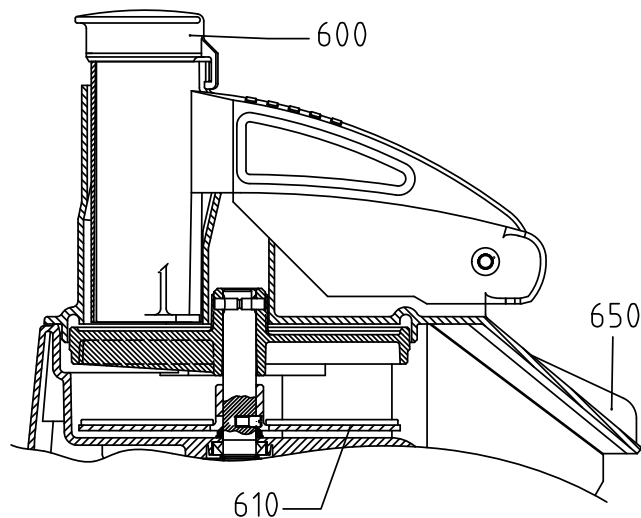

VEGETABLE PREPARATION ATTACHMENT
GRÖNSAKSSKÄRAR-TILLSATS