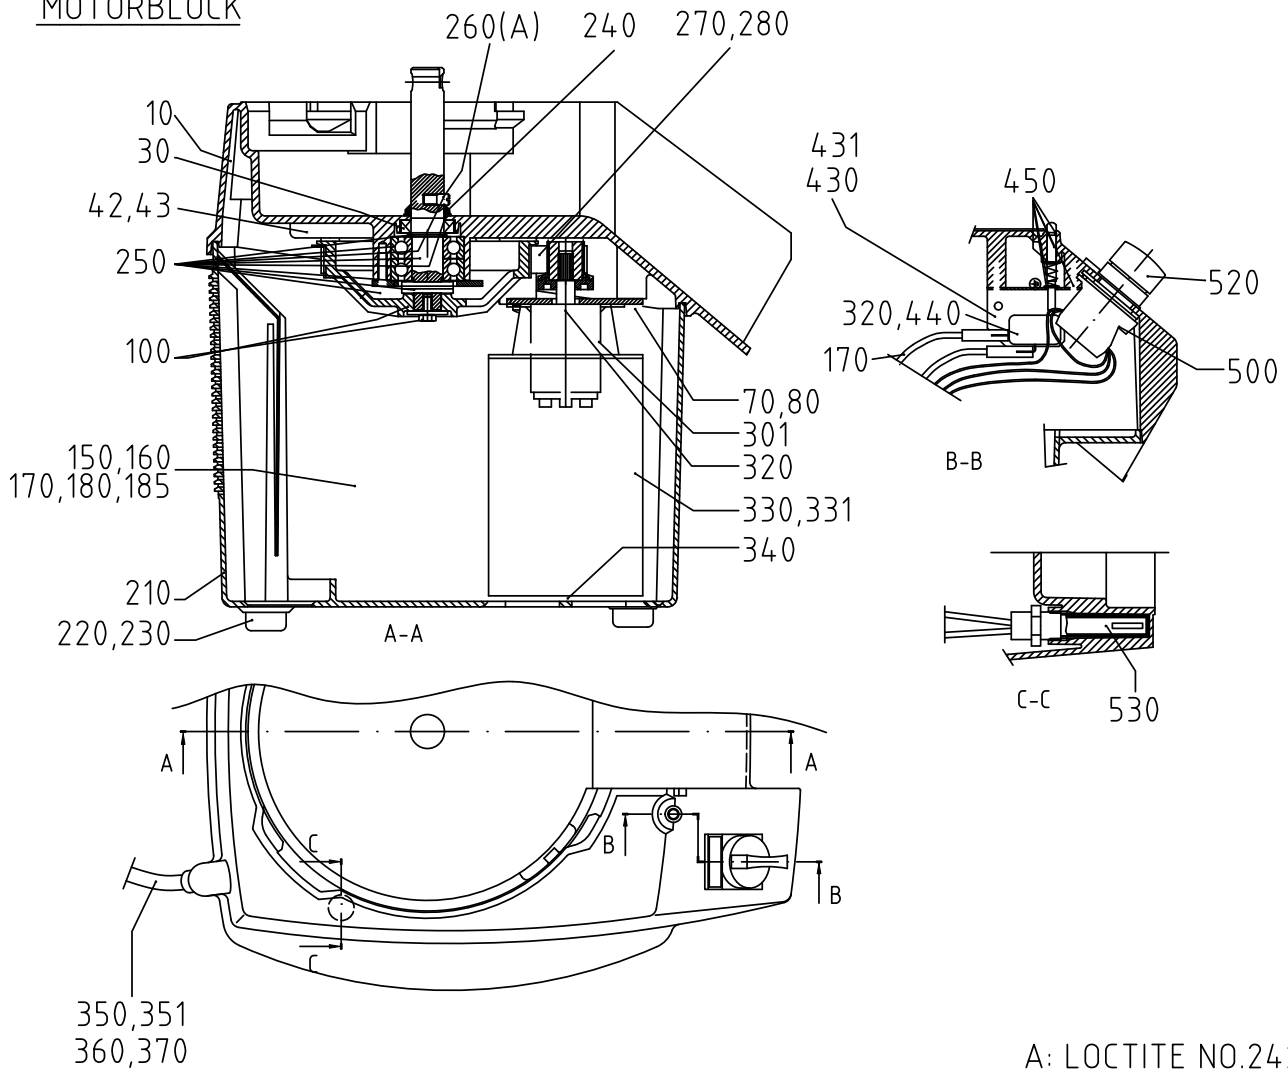

GRÖNSAKSSKÄRARE RG-50

MOTOR BASE
MOTORBLOCK