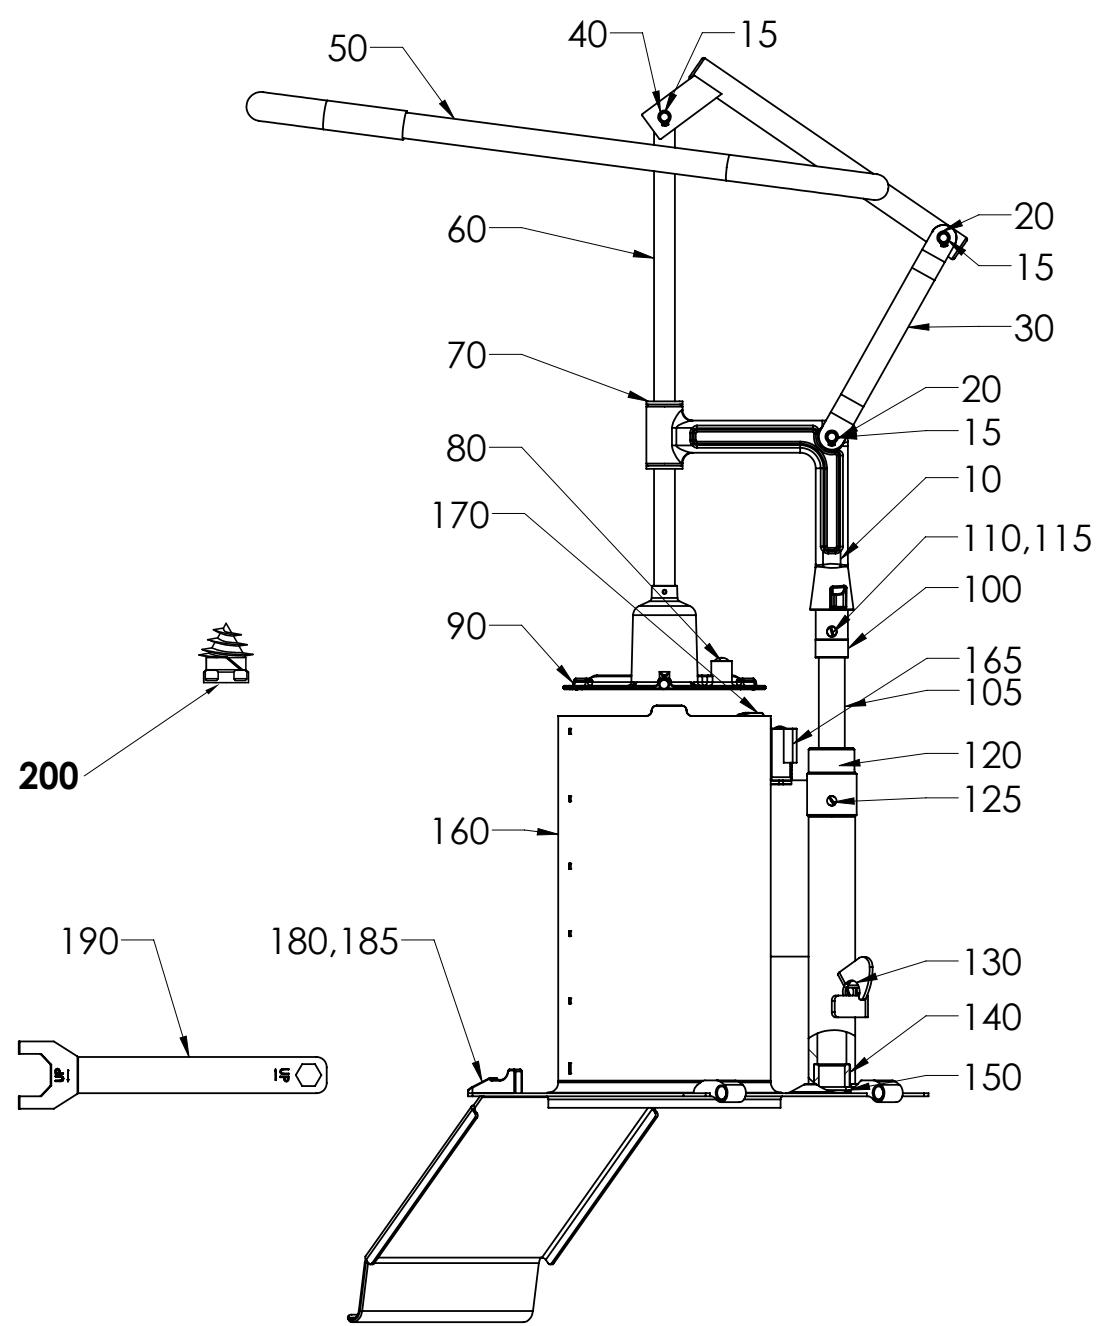

GRÖNSAKSSKÄRARE / OSTRIVARE RG-400i: OSTMATARE

Nr. enl. ritning	Art.nr.	Beskrivning	Antal
10	37148	Stativ komplett	1
15	10335	Låsring SGA 10	3
20	3297	Lagertapp L=51	3
30	37666	Länk Ost	1
40	3299	Lagertapp L=34	1
50	37630	Matararm Ergo Cheese	1
60	37661	Matarkolv inkl. axel	1
70	3074	Bussning stativ	2
80	10452	Täckpropp SFL 14	1
90	3257	Glidkuts matarkolv	3
100	37244	Bussning matarinsats	1
105	37618	Axel stativ ost	1
110	14149	Skruv MFS M5X16 A2	1
115	3212	Tapp stativarm L=28	1
120	3253	Bajonethylsa	1
130	37162	Låshake komplett	1
140	37243	Bussning matarinsats	1
150	37151	Bussnings hållare komplett	1
160	37611	Matarcylinder, Ostrivare	1
165	37149	Stoppklots Komplet	1
170	37097	Glidkuts	1
180	37022	Låsdistan	2
185	14121	Skruv MFS M4X6 A2 70	4
190	3162	Nyckel till låshylsa	1
200	3129	Borrhylsa 3-fas	1

RESERVDLAR SKÄRVERKTYG: Ostrivare RG-400i

Skärverktyg	Nr. enl. ritning	Art.nr.	Beskrivning
Råkostrivare	40	87131	Kit plåt till 4,5 mm
	40	87132	Kit plåt till 6 mm
	40	87133	Kit plåt till 8 mm
	40	87134	Kit plåt till 10 mm

40