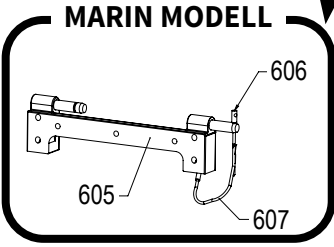

GRÖNSAKSSKÄRARE / OSTRIVARE RG-400i

GRÖNSAKSSKÄRARE / OSTRIVARE RG-400i

Nr. enl. ritning	Art.nr.	Beskrivning	Antal
10	37042	Utmatarskiva	1
15	37297	Tråg	1
20	14844	Stoppskruv PSS M8X12 A2 70	1
30	40548	Medbringarpinne	1
40	37389	Hylsa för axel	1
50	14853	Skruv MRT M4X6 A2 T20	4
60	37215	Mikrobrytarenh. kompl.	1
65	37245	Mikrobrytare XGT2C-86Z1	1
80	10324	Fjäder f. brytare 22510	1
90	10318	Tätningring 25X40X7	1
100	37152	Kullager kompl.	1
110	3056	Distans 20/28	1
111	10321	Kil PKR 6X6X16	1
112	37158	Motorfäste komplett	1
120	37343	Microbrytare komplett XGG2A	1
130	3194	Kabelstam motor	1
140	37135	Kabelstam maskinenhet	1
150	37017	Låshandtag	1
160	37217	Rulle, låshandtag	2
170	10326	Låsring SGA 8 RFR	2
171	3111	Dragfjäder	2
180	3108	Stopp för låshandtag	1
190	3089	Bussning för låshandtag	2
200	14849	Skruv TSS M8X25 A2 70	2
210	14845	Skruv TSS M8X15 A2 70	1
220	37020	Axel för låshandtag	1
230	15439	Tryckknapp o komplett	1
240	15440	Tryckknapp 1 komplett	1
250	37075	Maskinhus fram	1
260	37052	Fotplatta	1
270	37154	Fot komplett	1
280	37072	Knivaxel komplett	1
290	37059	Medbringarpinne, utmatarskiva	2
300	10311	Tätningring V-35S	1
310	37001	Knivhus	1
320	37006	Växellåda topp	1
330	14006	Mutter M6M M6 A2 70	6
335	10539	O-ring 21.1X1.6	1
340	37047	Hylsa för brytare	1
350	10325	O-ring 17.1X1.6	2
360	37172	Axel för brytare	1
370	37250	Flänsbussning	1
380	37109	Kabelstam, maskinenhet	1
390	3110	Handtag, knivhus	1
400	14375	Skruv MCS M8X25 A2 70	4
410	37156	Kuggjul 173.2 komplett	1
420	37155	Kuggjul 52.6 komplett	1
430	15435	Motor 400-415 3 50/60	1
431	15433	Motor 220 3 50 4-8 RG-400	1
432	15432	Motor 208-220 3 60 UL	1
435	14269	Skruv MKFS M6X25 A4 70	3
436	37171	O-Ring ID8 T2	1
440	37018	Gångjärn hane	1
450	15144	Sladdställ 3 fas CB RG-400i	1
451	3193	Kabel, el-box, inkommande-US	1
460	15381	Dragavlastare PR 22.5 dia 15	1
470	15443	Mutter, metall PR 22.5/PG16	1