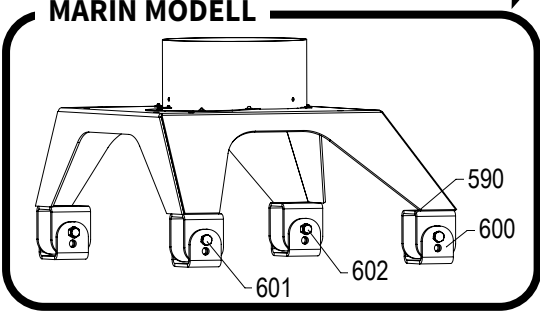

GRÖNSAKSSKÄRARE / OSTRIVARE RG-400i

GRÖNSAKSSKÄRARE / OSTRIVARE RG-400i

Nr. enl. ritning	Art.nr.	Beskrivning	Antal
10	37042	Utmatarskiva	1
15	37297	Tråg	1
20	14844	Stoppskruv PSS M8X12 A2 70	1
30	40548	Medbringarpinne	1
40	37389	Hylsa för axel	1
50	14853	Skruv MRT M4X6 A2 T20	4
60	37215	Mikrobrytarenh. kompl.	1
65	37245	Mikrobrytare XGT2C-86Z1	1
80	10324	Fjäder f. brytare 22510	1
90	10318	Tätningring 25X40X7	1
100	37152	Kullager kompl.	1
110	3056	Distans 20/28	1
111	10321	Kil PKR 6X6X16	1
112	37158	Motorfäste komplett	1
120	37343	Microbrytare komplett XGG2A	1
130	3194	Kabelstam motor	1
140	37135	Kabelstam maskinenhet	1
150	37017	Låshandtag	1
160	37217	Rulle, låshandtag	2
170	10326	Låsring SGA 8 RFR	2
171	3111	Dragfjäder	2
180	3108	Stopp för låshandtag	1
190	3089	Bussning för låshandtag	2
200	14849	Skruv TSS M8X25 A2 70	2
210	14845	Skruv TSS M8X15 A2 70	1
220	37020	Axel för låshandtag	1
230	15439	Tryckknapp o komplett	1
240	15440	Tryckknapp 1 komplett	1
250	37075	Maskinhus fram	1
260	37052	Fotplatta	1
270	37154	Fot komplett	1
280	37072	Knivaxel komplett	1
290	37059	Medbringarpinne, utmatarskiva	2
300	10311	Tätningring V-35S	1
310	37001	Knivhus	1
320	37006	Växellåda topp	1
330	14006	Mutter M6M M6 A2 70	6
335	10539	O-ring 21.1X1.6	1
340	37047	Hylsa för brytare	1
350	10325	O-ring 17.1X1.6	2
360	37172	Axel för brytare	1
370	37250	Flänsbussning	1
380	37109	Kabelstam, maskinenhet	1
390	3110	Handtag, knivhus	1
400	14375	Skruv MCS M8X25 A2 70	4
410	37156	Kuggjul 173.2 komplett	1
420	37155	Kuggjul 52.6 komplett	1
430	15435	Motor 400-415 3 50/60	1
431	15433	Motor 220 3 50 4-8 RG-400	1
432	15432	Motor 208-220 3 60 UL	1
435	14269	Skruv MKFS M6X25 A4 70	3
436	37171	O-Ring ID8 T2	1
440	37018	Gångjärn hane	1
450	15144	Sladdställ 3 fas CB RG-400i	1
451	3193	Kabel, el-box, inkommande-US	1
460	15381	Dragavlastare PR 22.5 dia 15	1
470	15443	Mutter, metall PR 22.5/PG16	1