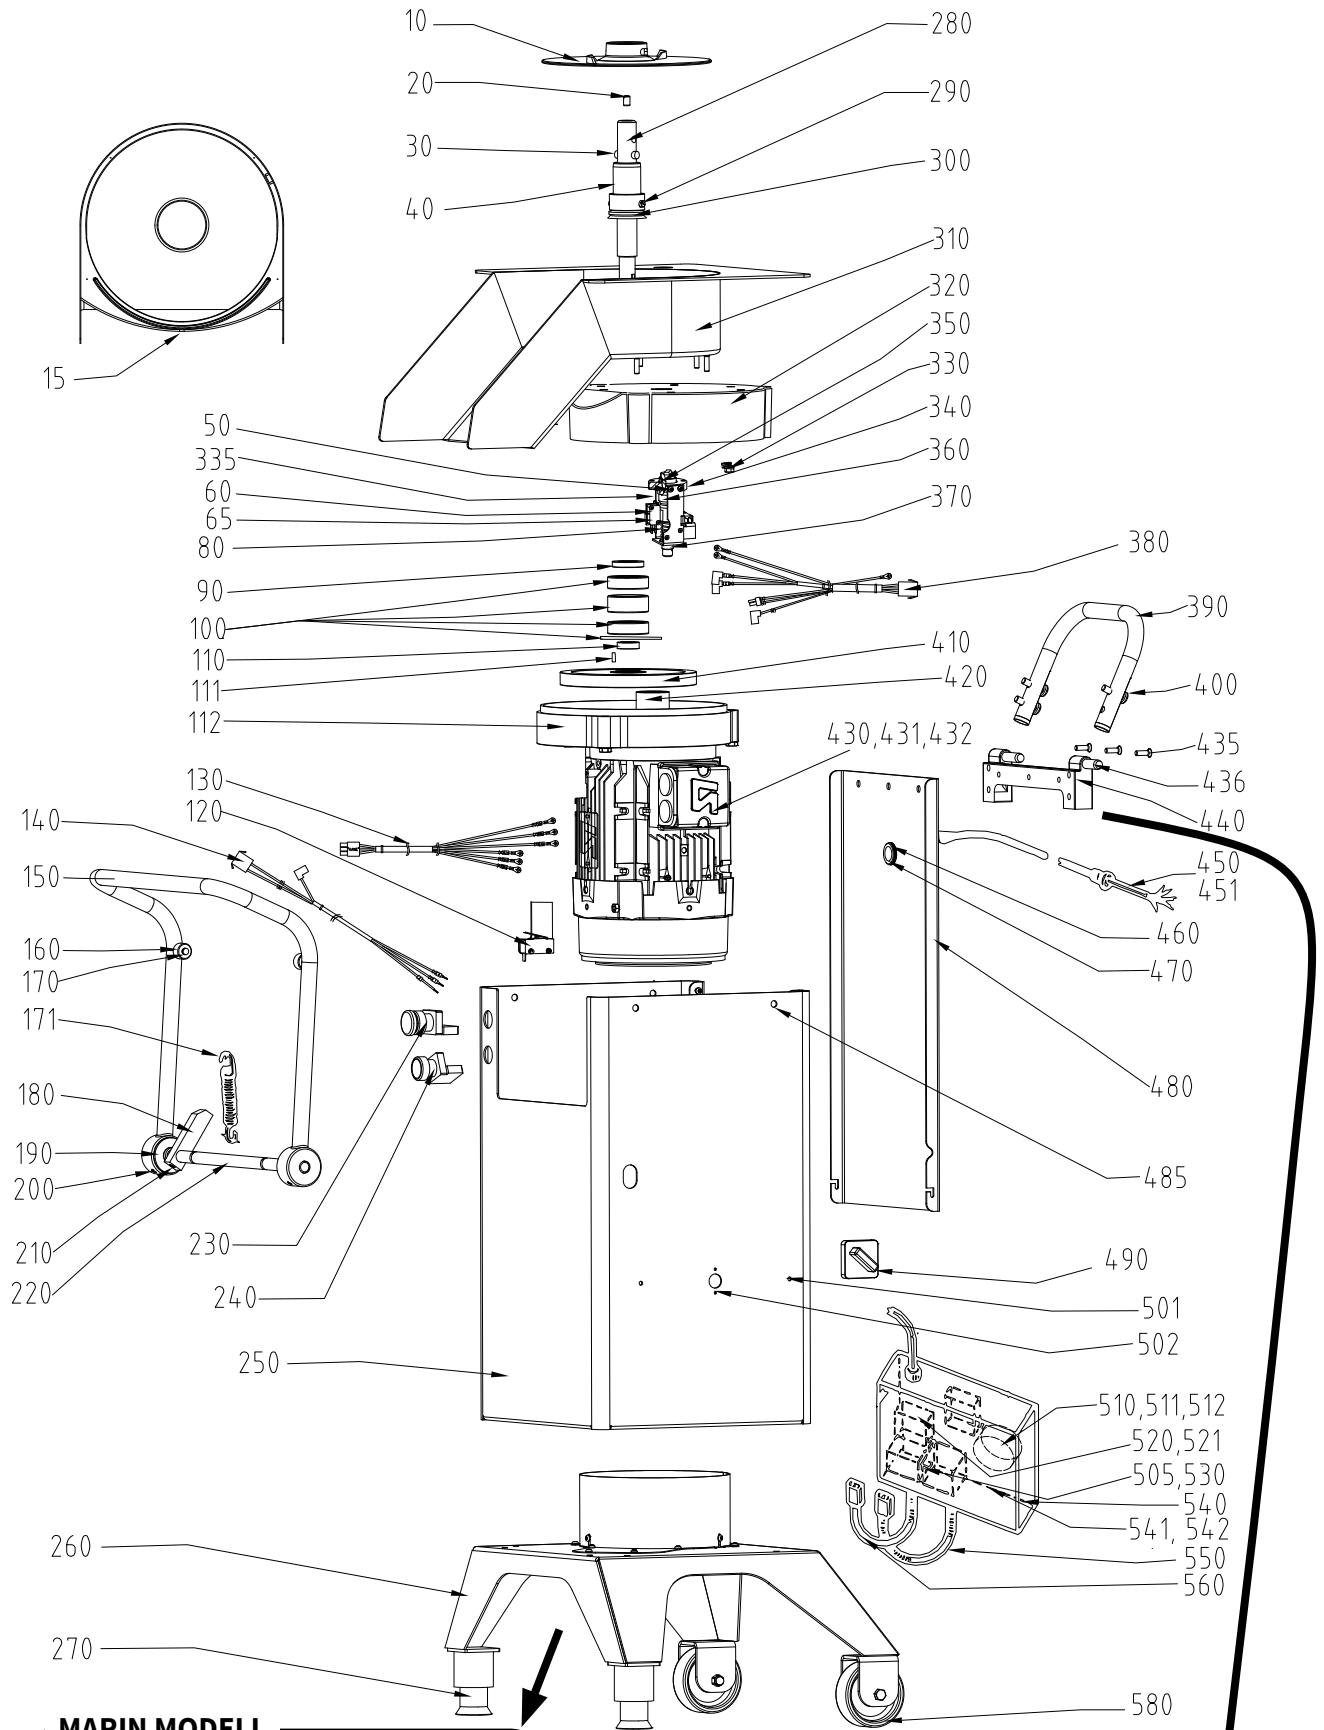

GRÖNSAKSSKÄRARE / OSTRIVARE RG-400i

GRÖNSAKSSKÄRARE / OSTRIVARE RG-400i

Nr. enl. ritning	Art.nr.	Beskrivning	Antal
10	37042	Utmatarskiva	1
15	37297	Tråg	1
20	14844	Stoppskruv PSS M8X12 A2 70	1
30	40548	Medbringarpinne	1
40	37389	Hylsa för axel	1
50	14853	Skruv MRT M4X6 A2 T20	4
60	37215	Mikrobrytarenh. kompl.	1
65	37245	Mikrobrytare XGT2C-86Z1	1
80	10324	Fjäder f. brytare 22510	1
90	10318	Tätningring 25X40X7	1
100	37152	Kullager kompl.	1
110	3056	Distans 20/28	1
111	10321	Kil PKR 6X6X16	1
112	37158	Motorfäste komplett	1
120	37343	Microbrytare komplett XGG2A	1
130	3194	Kabelstam motor	1
140	37135	Kabelstam maskinenhet	1
150	37017	Låshandtag	1
160	37217	Rulle, låshandtag	2
170	10326	Låsring SGA 8 RFR	2
171	3111	Dragfjäder	2
180	3108	Stopp för låshandtag	1
190	3089	Bussning för låshandtag	2
200	14849	Skruv TSS M8X25 A2 70	2
210	14845	Skruv TSS M8X15 A2 70	1
220	37020	Axel för låshandtag	1
230	15439	Tryckknapp o komplett	1
240	15440	Tryckknapp 1 komplett	1
250	37075	Maskinhus fram	1
260	37052	Fotplatta	1
270	37154	Fot komplett	1
280	37072	Knivaxel komplett	1
290	37059	Medbringarpinne, utmatarskiva	2
300	10311	Tätningring V-35S	1
310	37001	Knivhus	1
320	37006	Växellåda topp	1
330	14006	Mutter M6M M6 A2 70	6
335	10539	O-ring 21.1X1.6	1
340	37047	Hylsa för brytare	1
350	10325	O-ring 17.1X1.6	2
360	37172	Axel för brytare	1
370	37250	Flänsbussning	1
380	37109	Kabelstam, maskinenhet	1
390	3110	Handtag, knivhus	1
400	14375	Skruv MCS M8X25 A2 70	4
410	37156	Kuggjul 173.2 komplett	1
420	37155	Kuggjul 52.6 komplett	1
430	15435	Motor 400-415 3 50/60	1
431	15433	Motor 220 3 50 4-8 RG-400	1
432	15432	Motor 208-220 3 60 UL	1
435	14269	Skruv MKFS M6X25 A4 70	3
436	37171	O-Ring ID8 T2	1
440	37018	Gångjärn hane	1
450	15144	Sladdställ 3 fas CB RG-400i	1
451	3193	Kabel, el-box, inkommande-US	1
460	15381	Dragavlastare PR 22.5 dia 15	1
470	15443	Mutter, metall PR 22.5/PG16	1

40