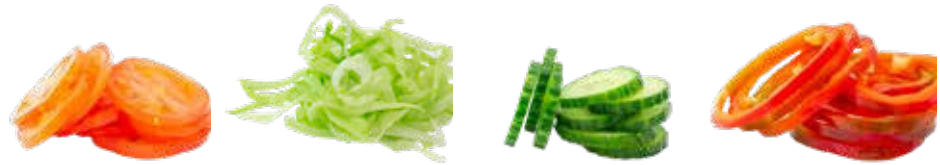

Zwiebeln

Kartoffeln

Gurke

Kohl

SCHNEIDSCHEIBE 2 mm

Artikel Nr. 63116

Zwiebeln

Kartoffeln

Gurke

Rote Beete

SCHNEIDSCHEIBE 3 mm

Artikel Nr. 63162

Petersilie

Kartoffeln

Gurke

Lauch

SCHNEIDSCHIBE 5 mm

Tomate

Salat

Gurke

Paprika

Artikel Nr. 63164

SCHNEIDSCHIBE 6 mm

Tomate