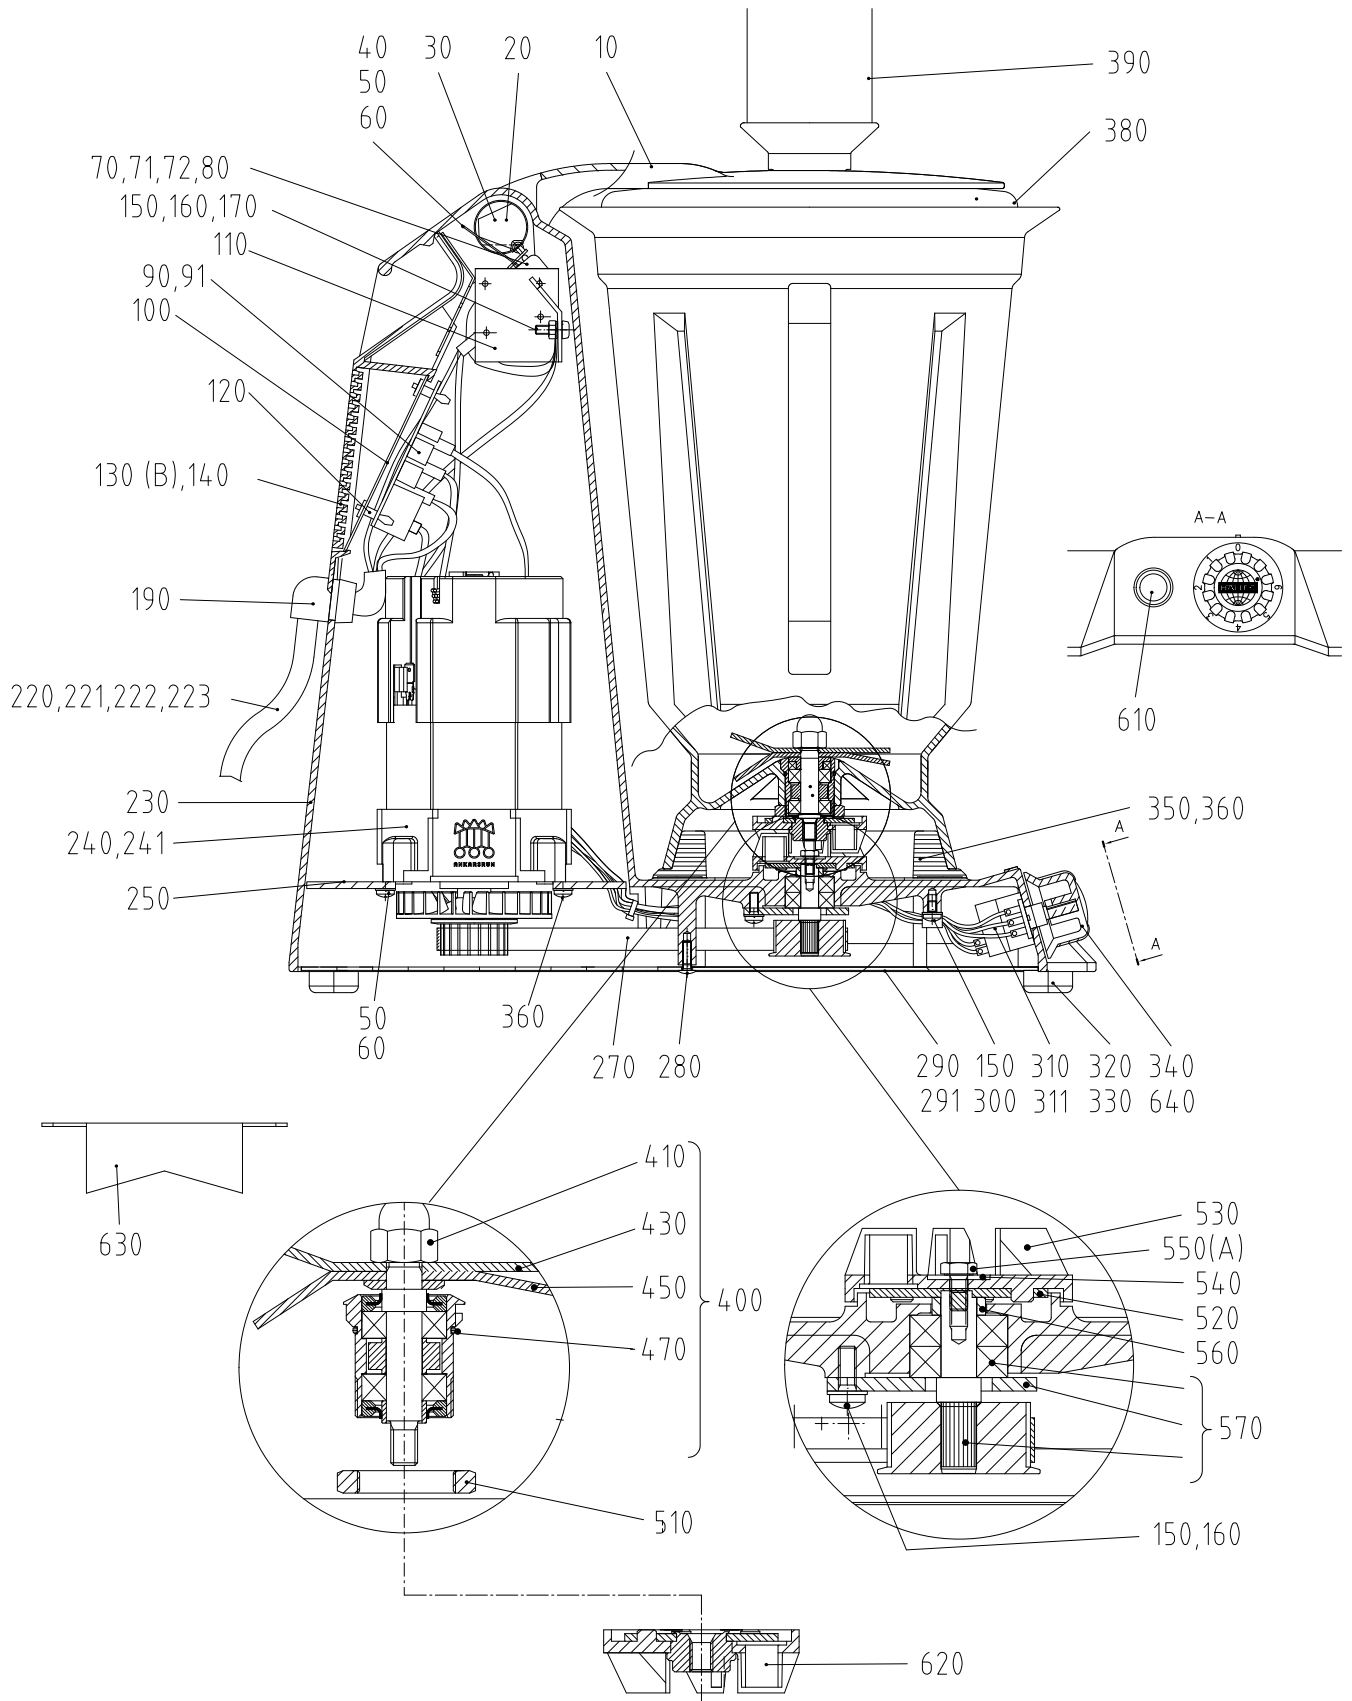

**BLENDER SB-4L-2**

Nr. enl. ritning	Art.nr.	Beskrivning	Antal
10	23142	Lockhållare	1
20	23171	Täckpropp f. kamaxel	1
30	23157	Kamaxel	1
40	23166	Bladfjäder	1

A: LOCTITE NO. 242  
 B: SILICONE RTV 108