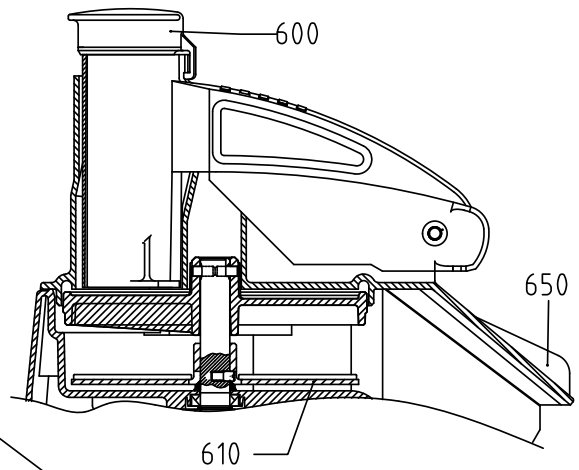

COMBI CUTTER CC-34-1

MOTOR BASE
MOTORBLOCK

CUTTER/MIXER BOWL ATTACHMENT
SNABBHACKS-TILLSATS

VEGETABLE PREPARATION ATTACHMENT
GRÖNSAKSSKÄRAR-TILLSATS

COMBI CUTTER CC-34-1

Nr. enl. ritning	Art.nr.	Beskrivning	Antal
10	1412	Maskinhus överdel med knivaxel	1
30	10259	Tätningarring 18X30X7 NBR typ a	1
70	14344	Skruv MRXF M5X12, A2	4
100	1411	Remhjul knivaxel kompl.	1
110	24293	Elplåt, kretskort AM	1
120	14851	Skruv MRT M4X10 A2T20	5
150	15527	Korthållare CS-0610 (48-904-22	4
160	14753	Skruv RTF-PT 5.0X20 FZB T25 WN 5451	4
170	24343	Kretskort CC 230 1 50	1
171	24370	Kretskort CC 100-120 1 50/60	1
200	24176	Stänklåt	1
210	24340	Maskinhus, underdel	1
220	10494	Fot, gummi M RFR bricka F-107 B	4
230	14333	Skruv MRX M4X12 A2 70 PH	4
240	10263	V-ring V-18A	1
250	1415	Knivaxel komplett	1
260	24146	Medbringarstift, knivaxel	1
270	10679	Kuggrem rpp 405 rpp3 18	1
280	24291	Brytrulle, kompl.	1
310	24292	Motorplåt, AM	1
330	15711	Motor 220-240 1 50/60	1
340	24300	Nät	1
350	15149	Sladdställ 1 fas CB CC-34/VCB-32/RG-50	1
360	10589	Dragavl.klämma 155-01-689	1
370	14336	Skruv MRT M4X25 A2 70 T20	2
380	15422	Kabelklämma NK-5N	1
390	24296	Tätningsskos, fläkt	1
450	1413	Tryckstång mikrobryt. kompl	1
500	24152	Vred, hastighet m. bladfjäder	1
501	24388	Vridstopp	1
502	14502	Skruv MC6S M4X8 A4 70	1
520	24294	Strömställare CC-34-1 AM UL	1
530	24278	Magnetbrytare,säkerhet	1
540	24274	Magnetbrytare,hastighet	1
600	24157	Stöt	1
610	83032	Utmatarskiva	1
650	24634	Matarinsats	1
660	24134	Avskrapare, handtag	1
670	24132	Torkarblad, avskrapare	3
680	24135	Avskrapare, ring	1
690	24133	Tätningarring dia.5	1
700	24151	Kärl 3L	1
710	24153	Knivenhet	1
720	24172	Lock	1
750	24335	Microbrytarenhet kompl. AM UL	1
800	24244	Avskrapare	1
810	24245	Lock inkl. tätningarring	1