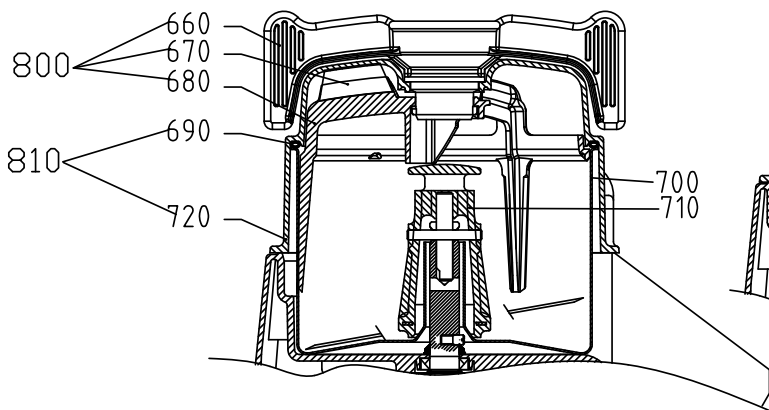

COMBI CUTTER CC-34-1

MOTOR BASE
MOTORBLOCK

CUTTER/MIXER BOWL ATTACHMENT
SNABBHACKS-TILLSATS

VEGETABLE PREPARATION ATTACHMENT
GRÖNSAKSSKÄRAR-TILLSATS

COMBI CUTTER CC-34-1

Nr. enl. ritning	Art.nr.	Beskrivning	Antal
10	1412	Maskinhus överdel med knivaxel	1
30	10259	Tätningarring 18X30X7 NBR typ a	1
70	14344	Skruv MRXF M5X12, A2	4
100	1411	Remhjul knivaxel kompl.	1
110	24293	Elplåt, kretskort AM	1
120	14851	Skruv MRT M4X10 A2T20	5
150	15527	Korthållare CS-0610 (48-904-22	4
160	14753	Skruv RTF-PT 5.0X20 FZB T25 WN 5451	4
170	24343	Kretskort CC 230 1 50	1
171	24370	Kretskort CC 100-120 1 50/60	1
200	24176	Stänklåt	1
210	24340	Maskinhus, underdel	1
220	10494	Fot, gummi M RFR bricka F-107 B	4
230	14333	Skruv MRX M4X12 A2 70 PH	4
240	10263	V-ring V-18A	1
250	1415	Knivaxel komplett	1
260	24146	Medbringarstift, knivaxel	1
270	10679	Kuggrem rpp 405 rpp3 18	1
280	24291	Brytrulle, kompl.	1
310	24292	Motorplåt, AM	1
330	15711	Motor 220-240 1 50/60	1
340	24300	Nät	1
350	15149	Sladdställ 1 fas CB CC-34/VCB-32/RG-50	1
360	10589	Dragavl.klämma 155-01-689	1
370	14336	Skruv MRT M4X25 A2 70 T20	2
380	15422	Kabelklämma NK-5N	1
390	24296	Tätningsskos, fläkt	1
450	1413	Tryckstång mikrobryt. kompl	1
500	24152	Vred, hastighet m. bladfjäder	1
501	24388	Vridstopp	1
502	14502	Skruv MC6S M4X8 A4 70	1
520	24294	Strömställare CC-34-1 AM UL	1
530	24278	Magnetbrytare,säkerhet	1
540	24274	Magnetbrytare,hastighet	1
600	24157	Stöt	1
610	83032	Utmatarskiva	1
650	24634	Matarinsats	1
660	24134	Avskrapare, handtag	1
670	24132	Torkarblad, avskrapare	3
680	24135	Avskrapare, ring	1
690	24133	Tätningarring dia.5	1
700	24151	Kärl 3L	1
710	24153	Knivenhet	1
720	24172	Lock	1
750	24335	Microbrytarenhet kompl. AM UL	1
800	24244	Avskrapare	1
810	24245	Lock inkl. tätningarring	1