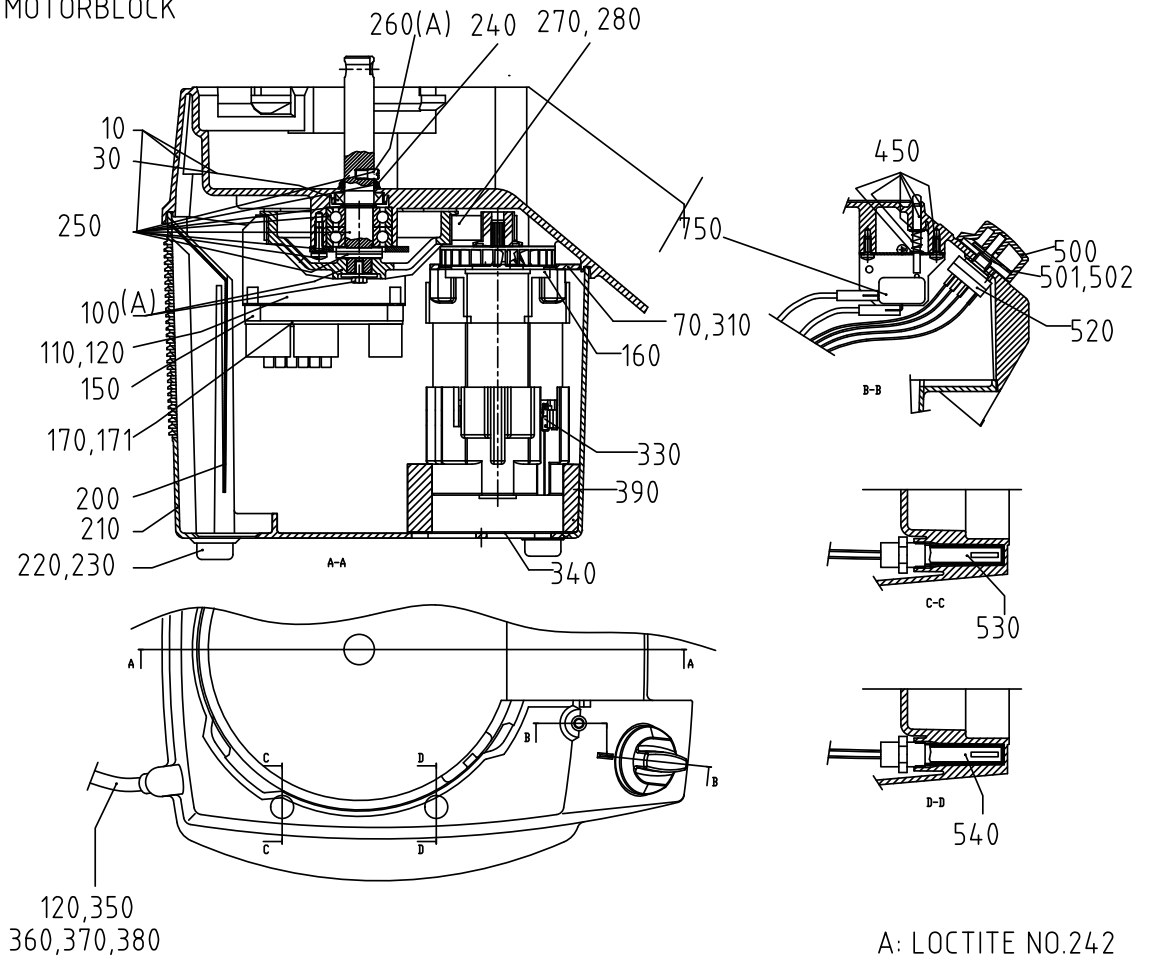

COMBI CUTTER CC-34-1

MOTOR BASE
MOTORBLOCK

CUTTER/MIXER BOWL ATTACHMENT
SNABBHACKS-TILLSATS

VEGETABLE PREPARATION ATTACHMENT
GRÖNSAKSSKÄRAR-TILLSATS

COMBI CUTTER CC-34-1

Nr. enl. ritning	Art.nr.	Beskrivning	Antal
10	1412	Maskinhus överdel med knivaxel	1
30	10259	Tätningarring 18X30X7 NBR typ a	1
70	14344	Skruv MRXF M5X12, A2	4
100	1411	Remhjul knivaxel kompl.	1
110	24293	Elplåt, kretskort AM	1
120	14851	Skruv MRT M4X10 A2T20	5
150	15527	Korthållare CS-0610 (48-904-22	4
160	14753	Skruv RTF-PT 5.0X20 FZB T25 WN 5451	4
170	24343	Kretskort CC 230 1 50	1
171	24370	Kretskort CC 100-120 1 50/60	1
200	24176	Stänklåt	1
210	24340	Maskinhus, underdel	1
220	10494	Fot, gummi M RFR bricka F-107 B	4
230	14333	Skruv MRX M4X12 A2 70 PH	4
240	10263	V-ring V-18A	1
250	1415	Knivaxel komplett	1
260	24146	Medbringarstift, knivaxel	1
270	10679	Kuggrem rpp 405 rpp3 18	1
280	24291	Brytrulle, kompl.	1
310	24292	Motorplåt, AM	1
330	15711	Motor 220-240 1 50/60	1
340	24300	Nät	1
350	15149	Sladdställ 1 fas CB CC-34/VCB-32/RG-50	1
360	10589	Dragavl.klämma 155-01-689	1
370	14336	Skruv MRT M4X25 A2 70 T20	2
380	15422	Kabelklämma NK-5N	1
390	24296	Tätningsskos, fläkt	1
450	1413	Tryckstång mikrobryt. kompl	1
500	24152	Vred, hastighet m. bladfjäder	1
501	24388	Vridstopp	1
502	14502	Skruv MC6S M4X8 A4 70	1
520	24294	Strömställare CC-34-1 AM UL	1
530	24278	Magnetbrytare,säkerhet	1
540	24274	Magnetbrytare,hastighet	1
600	24157	Stöt	1
610	83032	Utmatarskiva	1
650	24634	Matarinsats	1
660	24134	Avskrapare, handtag	1
670	24132	Torkarblad, avskrapare	3
680	24135	Avskrapare, ring	1
690	24133	Tätningarring dia.5	1
700	24151	Kärl 3L	1
710	24153	Knivenhet	1
720	24172	Lock	1
750	24335	Microbrytarenhet kompl. AM UL	1
800	24244	Avskrapare	1
810	24245	Lock inkl. tätningarring	1