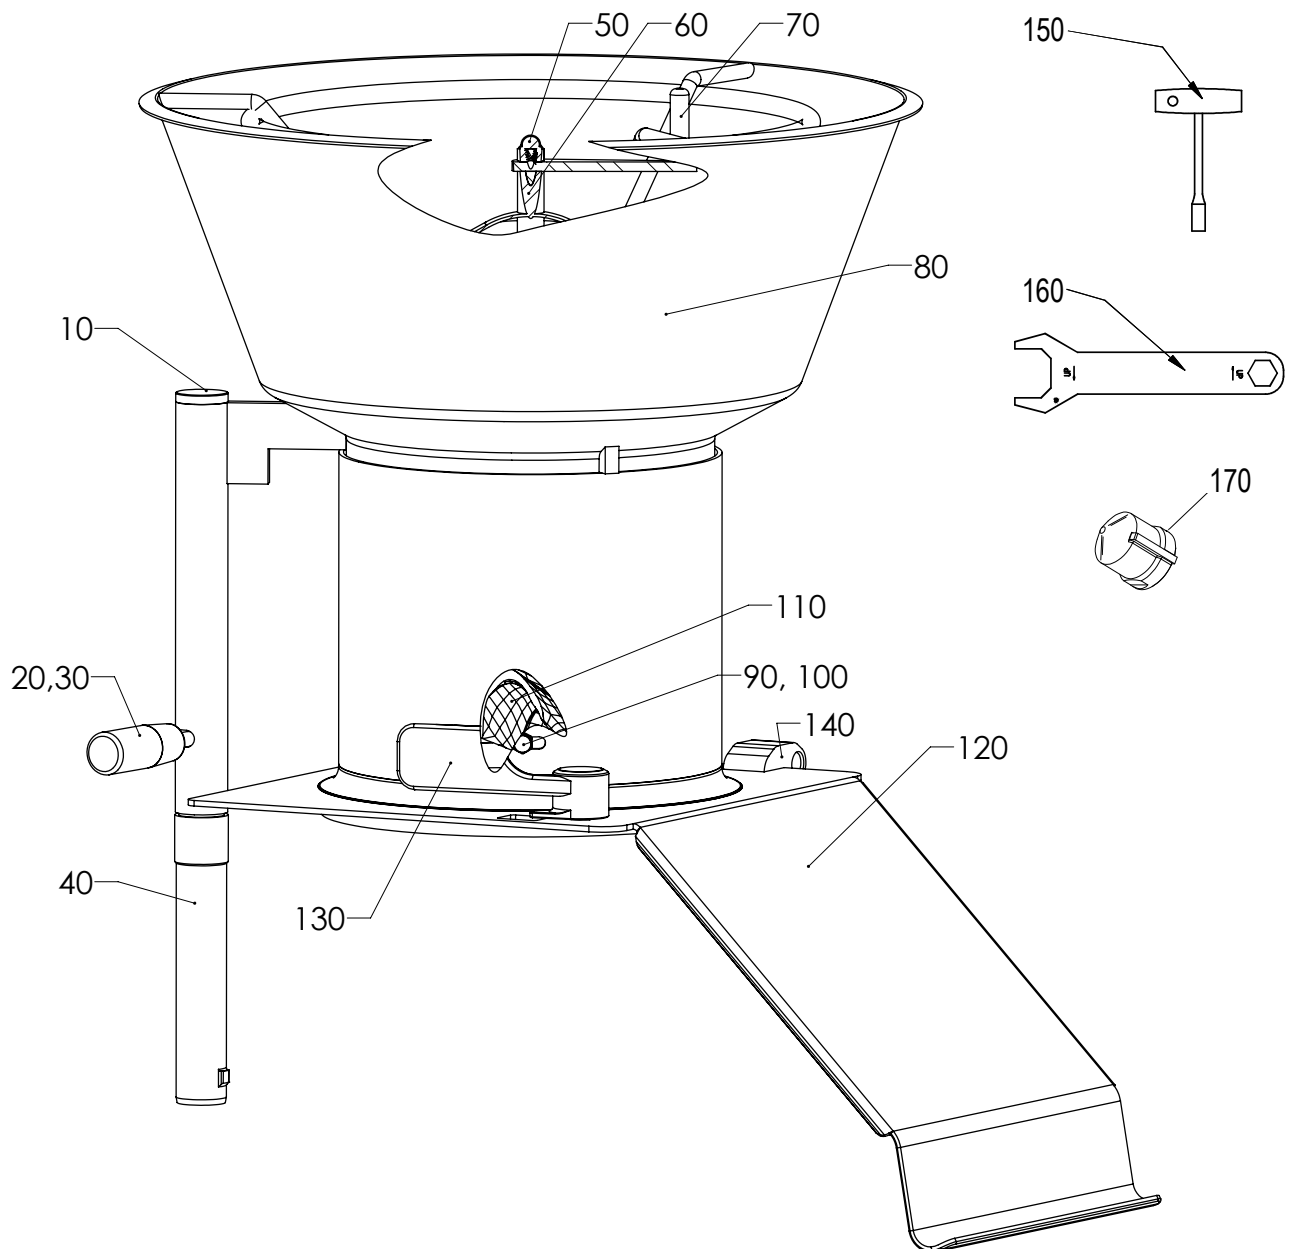

GRÖNSAKSSKÄRARE RG-300i: TRATTMATARE

Nr. enl. ritning	Art.nr.	Beskrivning	Antal
10	10345	Täckpropp GL 28 svart	1
20	10343	Handtag I280/65-M8	1
30	3149	Pinnskruv	1
40	47093	Axel	1
50	14028	Kupollåsmutter LMHM M8 A2	1
60	3246	Omrörare	1
70	3311	Omrörararm kompl.	1
80	47320	Trattinsats kompl.	1
90	14026	Mutter hatt MHM M6	4
100	14865	Skruv pinn SK6SS M6X20 A4	4
110	37081	Matarbås	2
120	47318	Matarcylinder för tratt	1
130	47360	Låsvred kompl.	1
140	47361	Magnet kompl.	1
150	10521	Hylsnyckel NV10	1
160	3162	Nyckel till låshylsa	1
170	40891	Omrörarkapsel	1