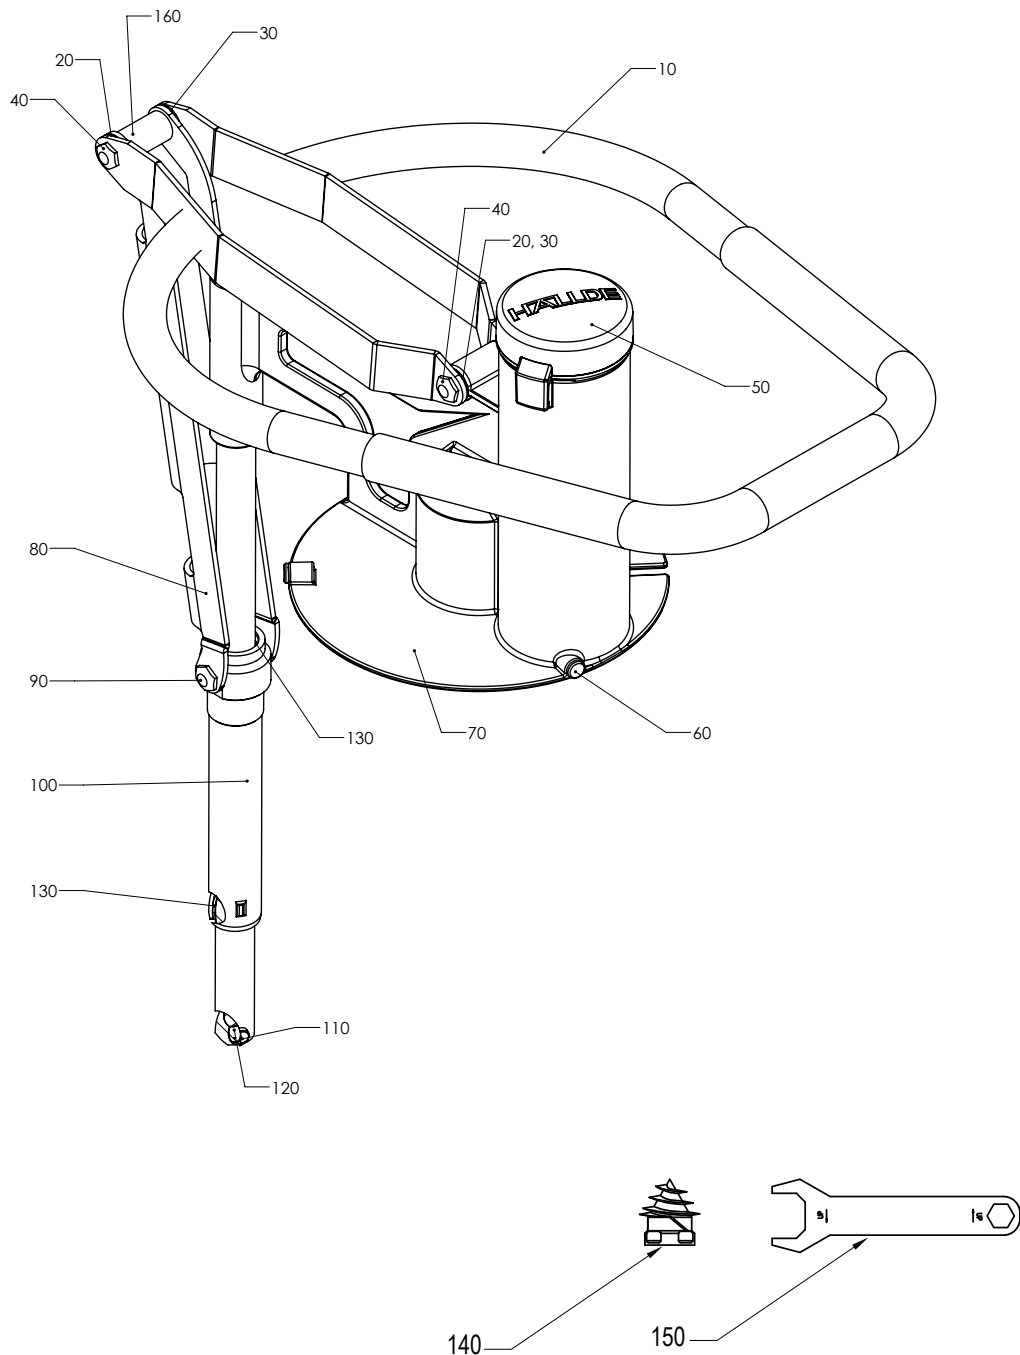

GRÖNSAKSSKÄRARE RG-300i: MANUELL MATARE, ERGO-LOOP

Nr. enl. ritning	Art.nr.	Beskrivning	Antal
10	47090	Matararm Ergo	1
20	47052	Axel L=40	2
30	40848	Bussning	4
40	25191	Skruv, axelfäste	2
50	40554	Stöt	1
60	3257	Glidkuts matarkolv	3
70	47049	Matarkolv inkl. axel	1
80	47014	Länk	1
90	47089	Skruv	2
100	47086	Länkarmsfäste	1
110	47088	Sprint	1
120	14833	Stoppskruv SK6SS M6X8 A2 70	1
130	47087	Bussning	2
140	3129	Borrhylsa 3-fas	1
150	3162	Nyckel till låshylsa	1
160	47119	Hylsa	1