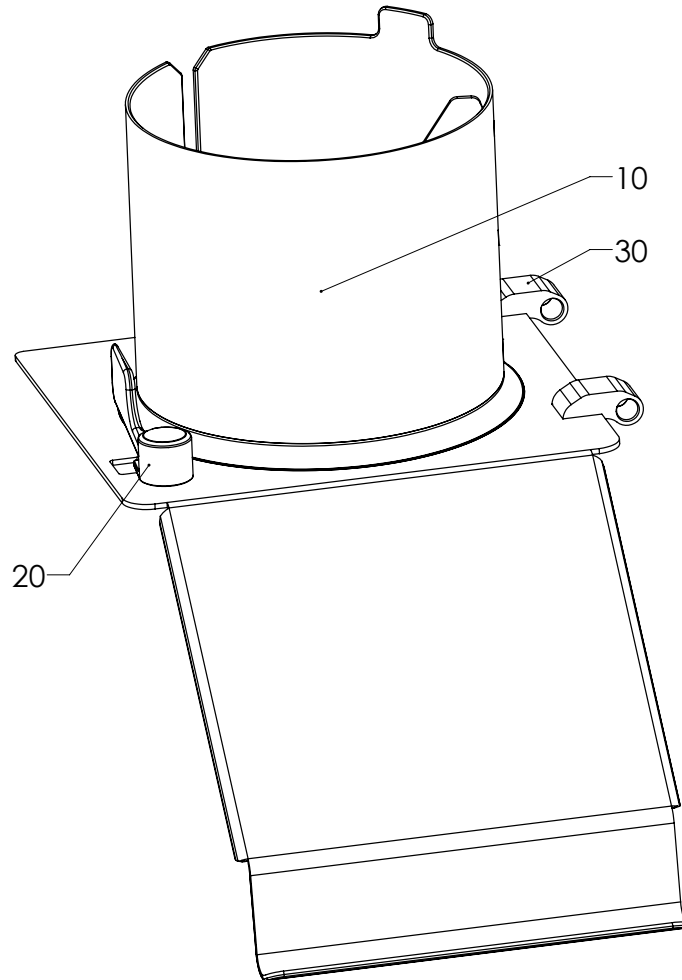

GRÖNSAKSSKÄRARE RG-300i: MATARCYLINDER

Nr. enl. ritning	Art.nr.	Beskrivning	Antal
10	47011	Matarcylinder	1
20	47360	Låsvred kompl.	1
30	47361	Magnet kompl.	1