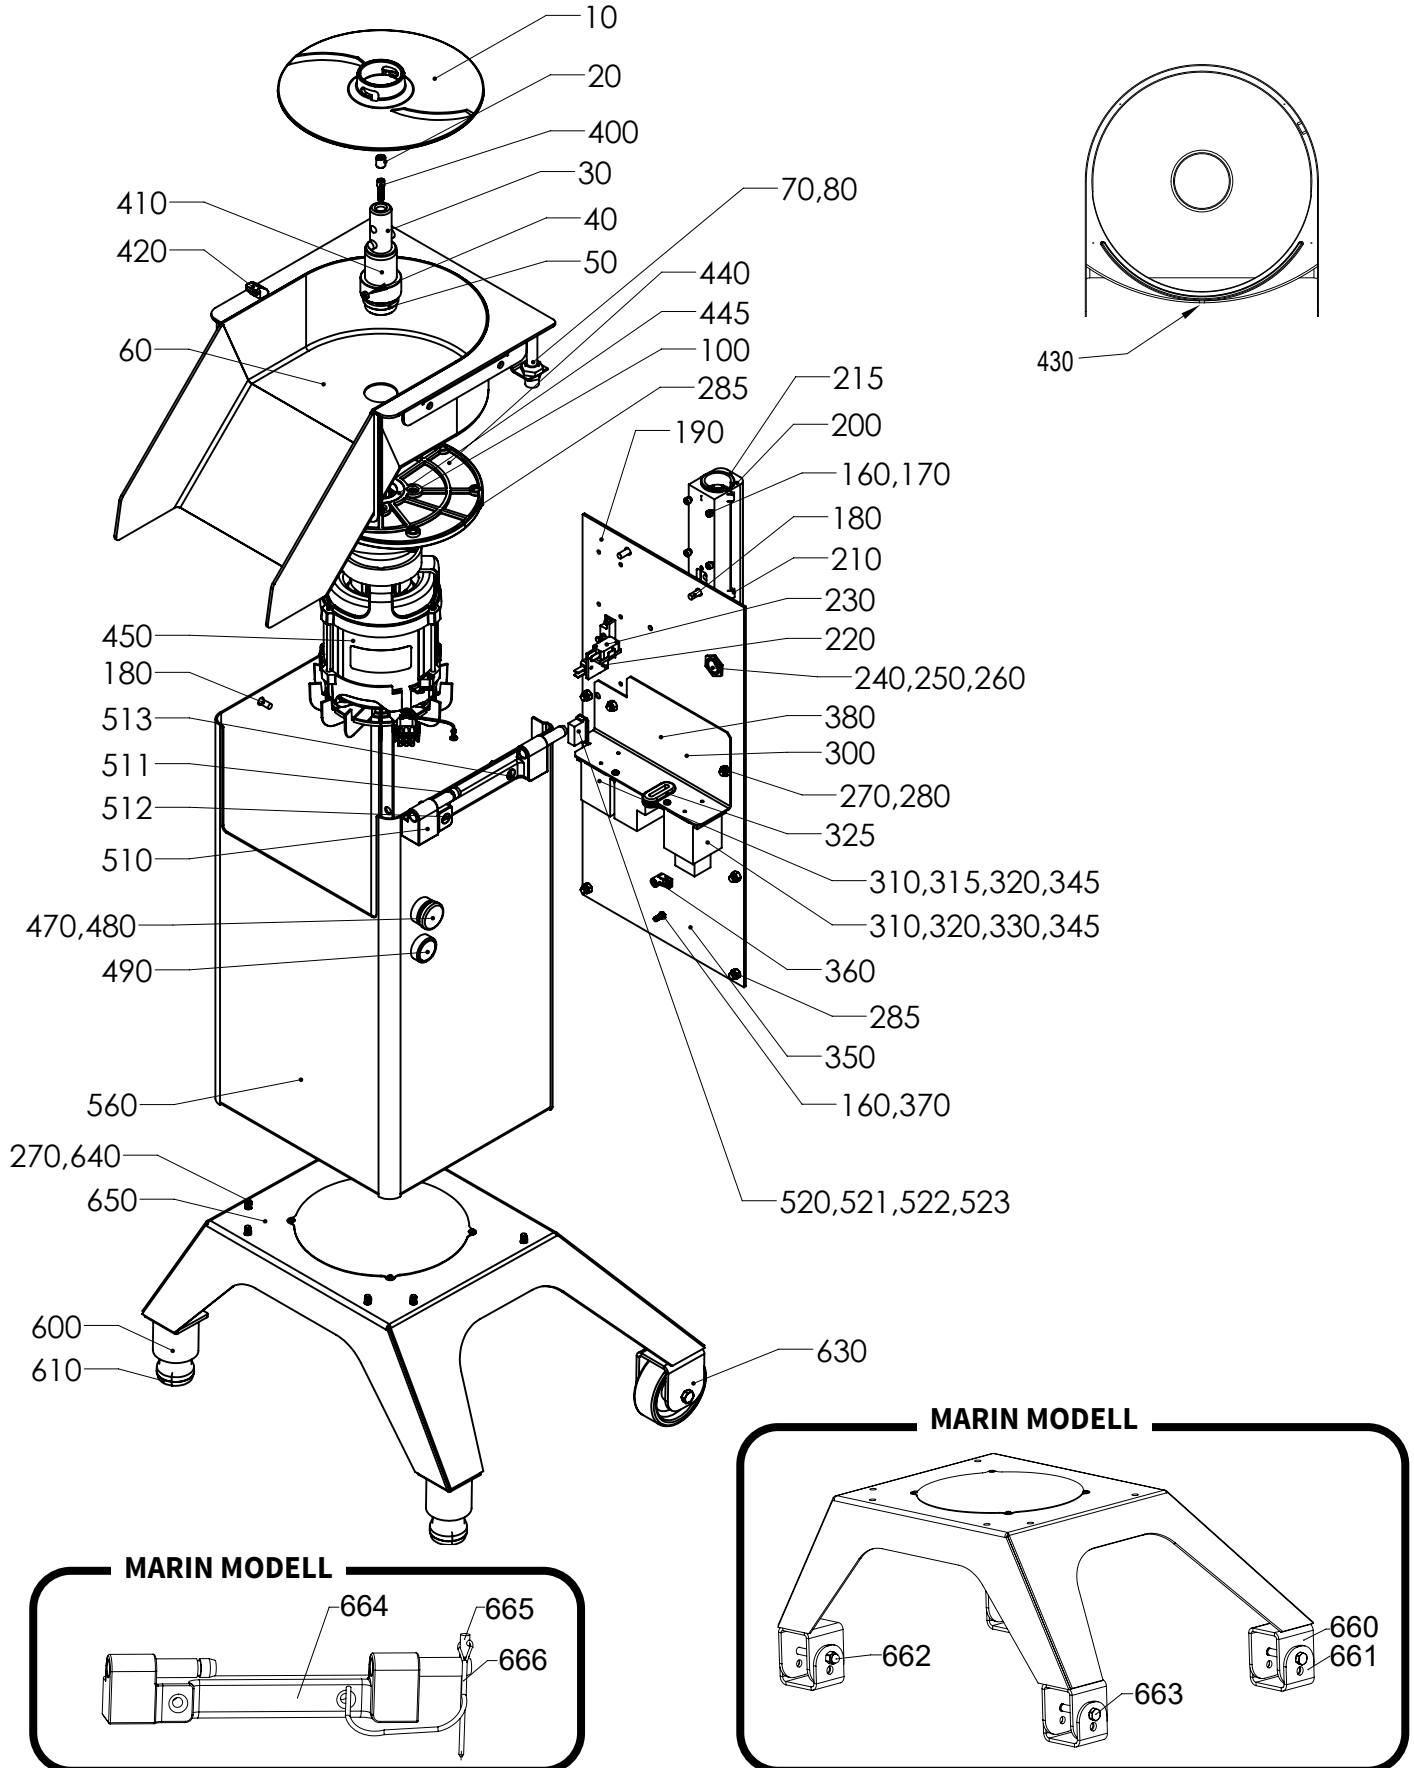

## GRÖNSAKSSKÄRARE RG-300i

Nr. enl. ritning	Art.nr.	Beskrivning	Antal
10	37042	Utmatarskiva	1
20	14800	Stoppskruv PSS M10X12 A2 70	1
30	47548	Medbringarpinne	1
40	37059	Medbringarpinne, utmatarskiva	2
50	10311	Tätningring V-35S	1
60	47001	Knivhus	1
70	47208	Magnetbrytare HM-PR15.2	1

## GRÖNSAKSSKÄRARE RG-300i: MANUELL MATARE, ERGO-LOOP

Nr. enl. ritning	Art.nr.	Beskrivning	Antal
10	47090	Matararm Ergo	1
20	47052	Axel L=40	2
30	40848	Bussning	4
40	25191	Skruv, axelfäste	2
50	40554	Stöt	1
60	3257	Glidkuts matarkolv	3
70	47049	Matarkolv inkl. axel	1
80	47014	Länk	1
90	47089	Skruv	2
100	47086	Länkarmsfäste	1
110	47088	Sprint	1
120	14833	Stoppskruv SK6SS M6X8 A2 70	1
130	47087	Bussning	2
140	3129	Borrhylsa 3-fas	1
150	3162	Nyckel till låshylsa	1
160	47119	Hylsa	1