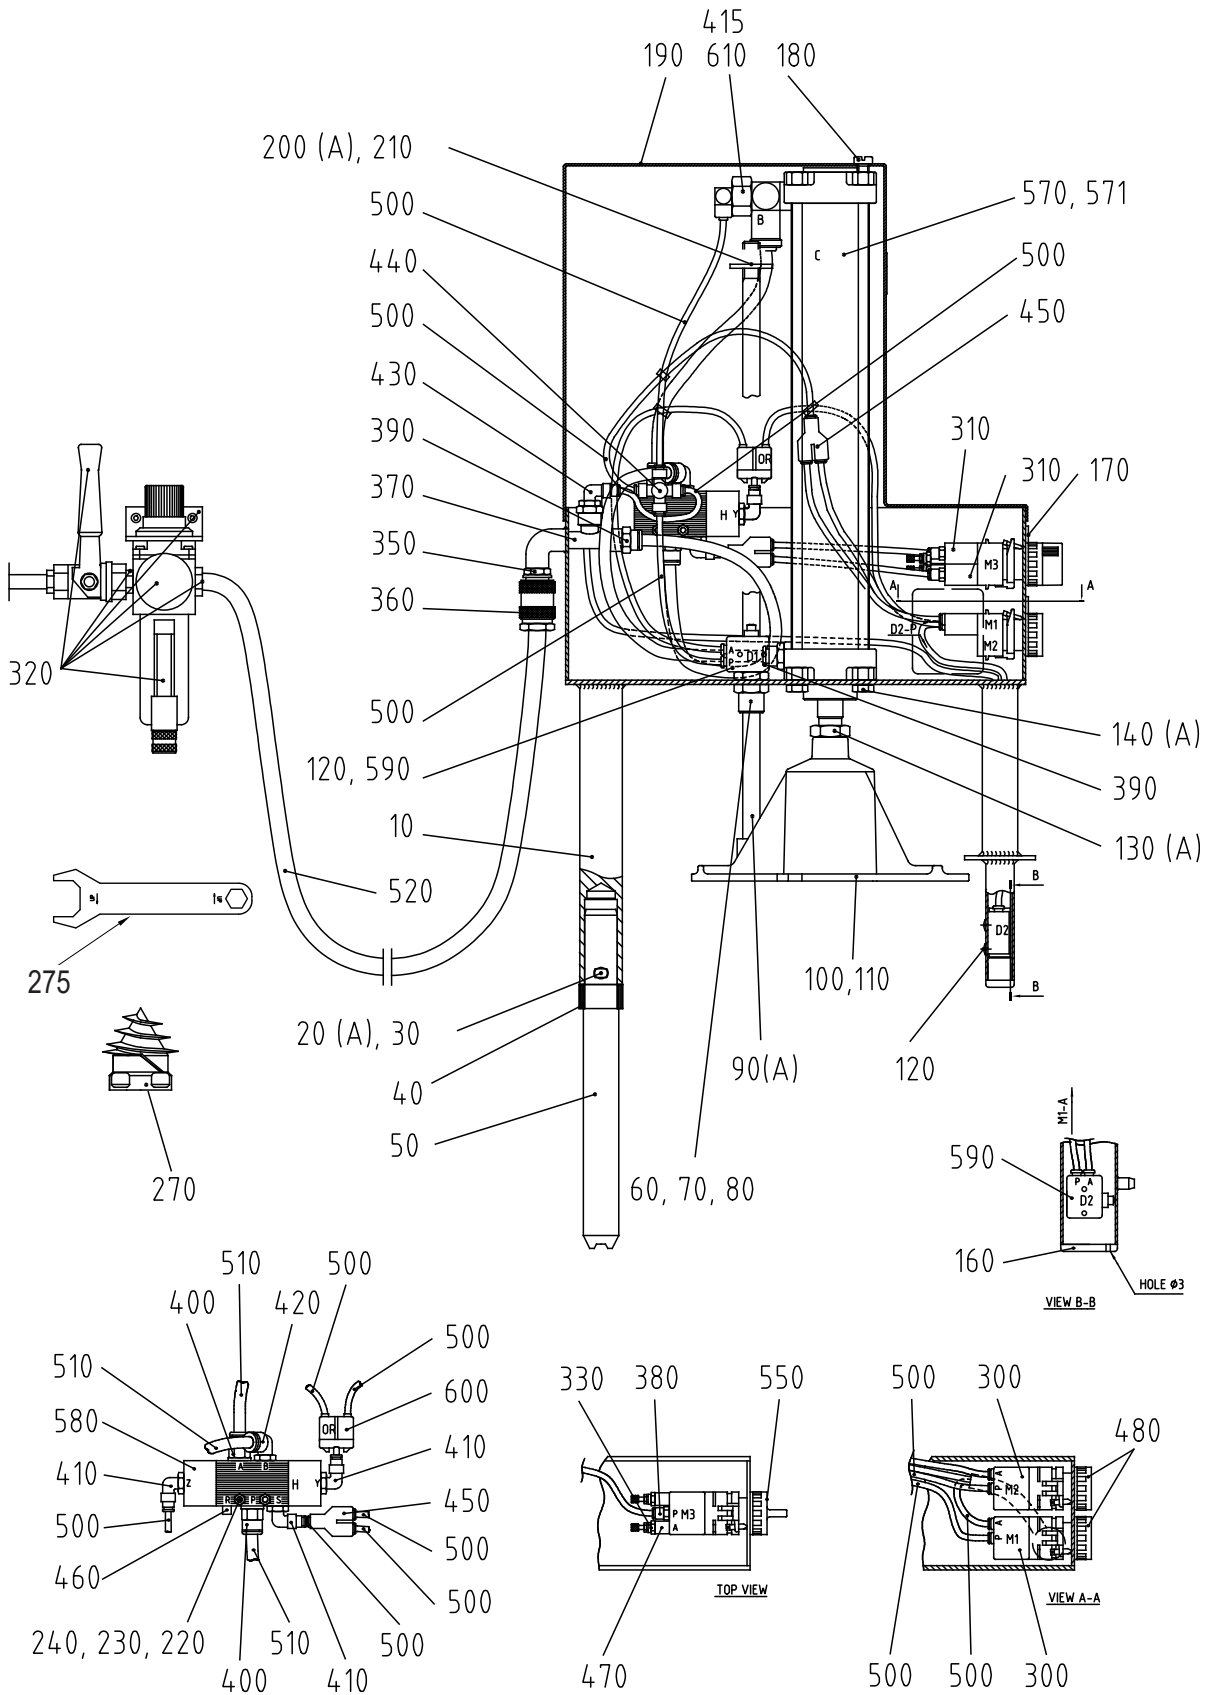

GRÖNSAKSKÄRARE RG-400i / RG-400: TRYCKLUFTSDRIVEN MATARE

Nr. enl. ritning	Art.nr.	Beskrivning	Antal
10	3098	Stativarm	1
20	3212	Tapp stativarm L=28	1
30	14149	Skruv MFS M5X16 A2	1
40	37244	Bussning matarinsats	1
50	37160	Axel stativ	1

THREAD LOCKING COMPOUND: LOCTITE

A: LOCTITE