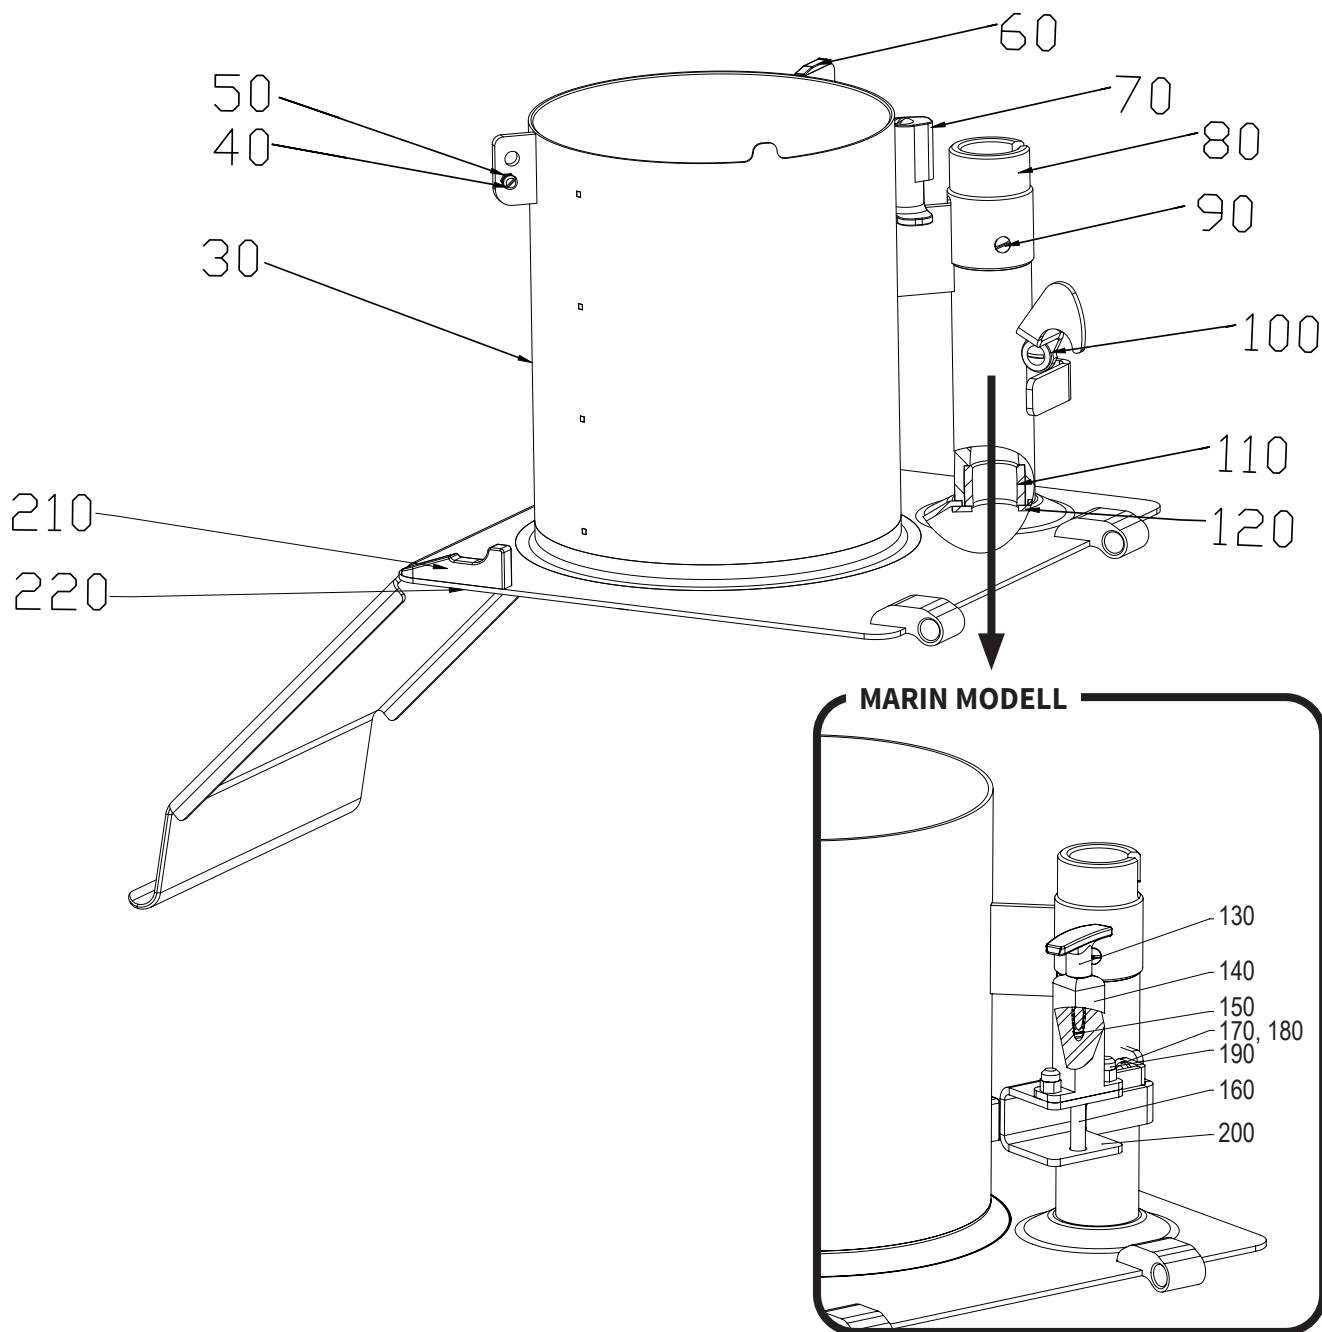

GRÖNSAKSSKÄRARE RG-400i: MATARCYLINDER B

Nr. enl. ritning	Art.nr.	Beskrivning	Antal
30	37204	Matarcylinder med vägg	1
40	14326	Skruv MCS M4X16 A2	1
50	14004	Mutter M6M M4 A2 70	1
60	37097	Glidkuts	1
70	37149	Stoppklots Komplet	1
80	3253	Bajonetthylsa	1
90	14243	Skruv MKFS M5X10 A2	2
100	37162	Låshake komplett	1
110	37243	Bussning matarinsats	1
120	37151	Bussnings hållare komplett	1
130	37507	T handtag Marin	1
140	37505	Låshus Marin	1
150	37508	Fjäder Marin	1
160	37506	Låspinne Marin	1
170	14148	Skruv MFS M5X14 A2 70	2
180	3233	Mutter M5	2
190	14362	Skruv MCS M6X8 A4	2
200	37512	Hållare till matarcylinder Marin	1
210	37022	Låsdistans	2
220	14121	Skruv MFS M4X6 A2 70	4