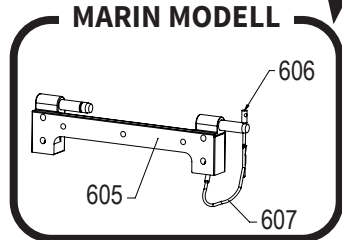

GRÖNSAKSSKÄRARE / OSTRIVARE RG-400i

GRÖNSAKSSKÄRARE / OSTRIVARE RG-400i

Nr. enl. ritning	Art.nr.	Beskrivning	Antal
10	37042	Utmatarskiva	1
15	37297	Tråg	1
20	14844	Stoppskruv PSS M8X12 A2 70	1
30	40548	Medbringarpinne	1
40	37389	Hylsa för axel	1
50	14853	Skruv MRT M4X6 A2 T20	4
60	37215	Mikrobrytare enhet kompl.	1
65	37245	Mikrobrytare XGT2C-86Z1	1
80	37388	Fjäder f. brytare	1
90	10318	Tätningring 25X40X7	1
100	37152	Kullager kompl.	1
110	3056	Distans 20/28	1
111	10321	Kil PKR 6X6X16	1
112	37158	Motorfäste komplett	1
120	37343	Microbrytare komplett XGG2A	1
130	3194	Kabelstam motor	1
140	37367	Kabelstam, maskinenhet	1
150	37017	Låshandtag	1
160	37217	Rulle, låshandtag	2
170	10326	Låsring SGA 8 RFR	2
171	3111	Dragfjäder	2
180	3108	Stopp för låshandtag	1
190	3089	Bussning för låshandtag	2
200	14849	Skruv TSS M8X25 A2 70	2
210	14845	Skruv TSS M8X15 A2 70	1
220	37020	Axel för låshandtag	1
230	15439	Tryckknapp o komplett	1
240	15440	Tryckknapp 1 komplett	1
250	37075	Maskinhus fram	1
260	37052	Fotplatta	1
270	37154	Fot komplett	1
280	37072	Knivaxel komplett	1
290	37059	Medbringarpinne, utmatarskiva	2
300	10311	Tätningring V-35S	1
310	37001	Knivhus	1
320	37006	Växellåda topp	1
330	14006	Mutter M6M M6 A2 70	6
335	10539	O-ring 21.1X1.6	1
340	37047	Hylsa för brytare	1
350	10325	O-ring 17.1X1.6	2
360	37172	Axel för brytare	1
370	37250	Flänsbussning	1
380	37366	Kabelstam, maskinenhet	1
390	3110	Handtag, knivhus	1
400	14375	Skruv MCS M8X25 A2 70	4
410	37156	Kuggjul 173.2 komplett	1
420	37155	Kuggjul 52.6 komplett	1
430	15435	Motor 400-415 3 50/60	1
431	15433	Motor 220 3 50 4-8 RG-400	1
432	15432	Motor 208-220 3 60 UL	1
435	14269	Skruv MKFS M6X25 A4 70	3
436	37171	O-Ring ID8 T2	1
440	37018	Gångjärn hane	1
450	15144	Sladdställ 3 fas CB RG-400i	1
451	3193	Kabel, el-box, inkommande-US	1
460	15381	Dragavlastare PR 22.5 dia 15	1
470	15443	Mutter, metall PR 22.5/PG16	1