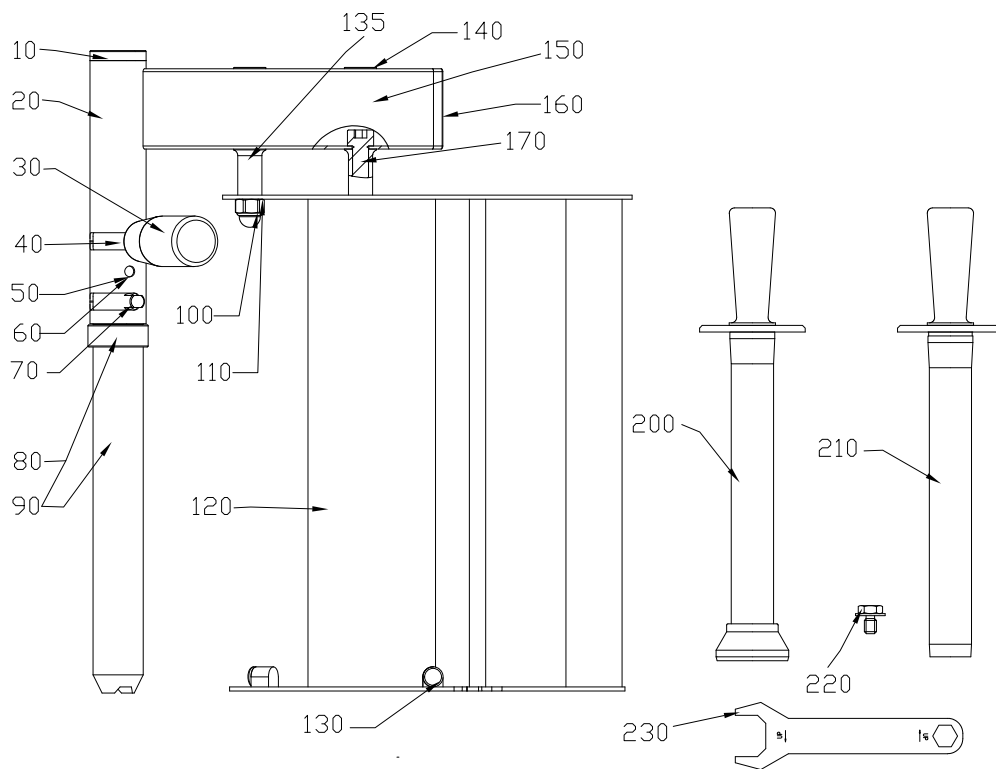

GRÖNSAKSSKÄRARE RG-400i: 4-HÅLSMATARE

Nr. enl. ritning	Art.nr.	Beskrivning	Antal
10	10345	Täckpropp GL 28 svart	1
20	3254	Arm	1
30	3149	Pinnskruv	1
40	10343	Handtag I280/65-M8	1
50	10454	Kula RB-6.35	1
60	10453	Tryckfjäder 1X5X17	1
70	3131	Tapp bajonett	1
80	37137	Bussning	1
90	37139	Axel m. bussn	1
100	14028	Kupollåsmutter LMHM M8 A2	2
110	14088	Bricka fjäder FBB M8 A1	2
120	37064	4-Hålsmatare	1
130	3257	Glidkuts matarkolv	3
135	37138	Distans 16	2
140	10455	Täckpropp IKPT 1715S	2
150	3279	Skylt varning	1
160	10329	Ändavslutning IR20/40/1,5 S	1
170	14394	Skruv MC6S M8X35 A2 70	2
200	3139	Stöt dia. 55	1
210	3138	Stöt dia. 31	1
220	3204	Låsbult TR12V	1
230	3162	Nyckel till låshylsa	0