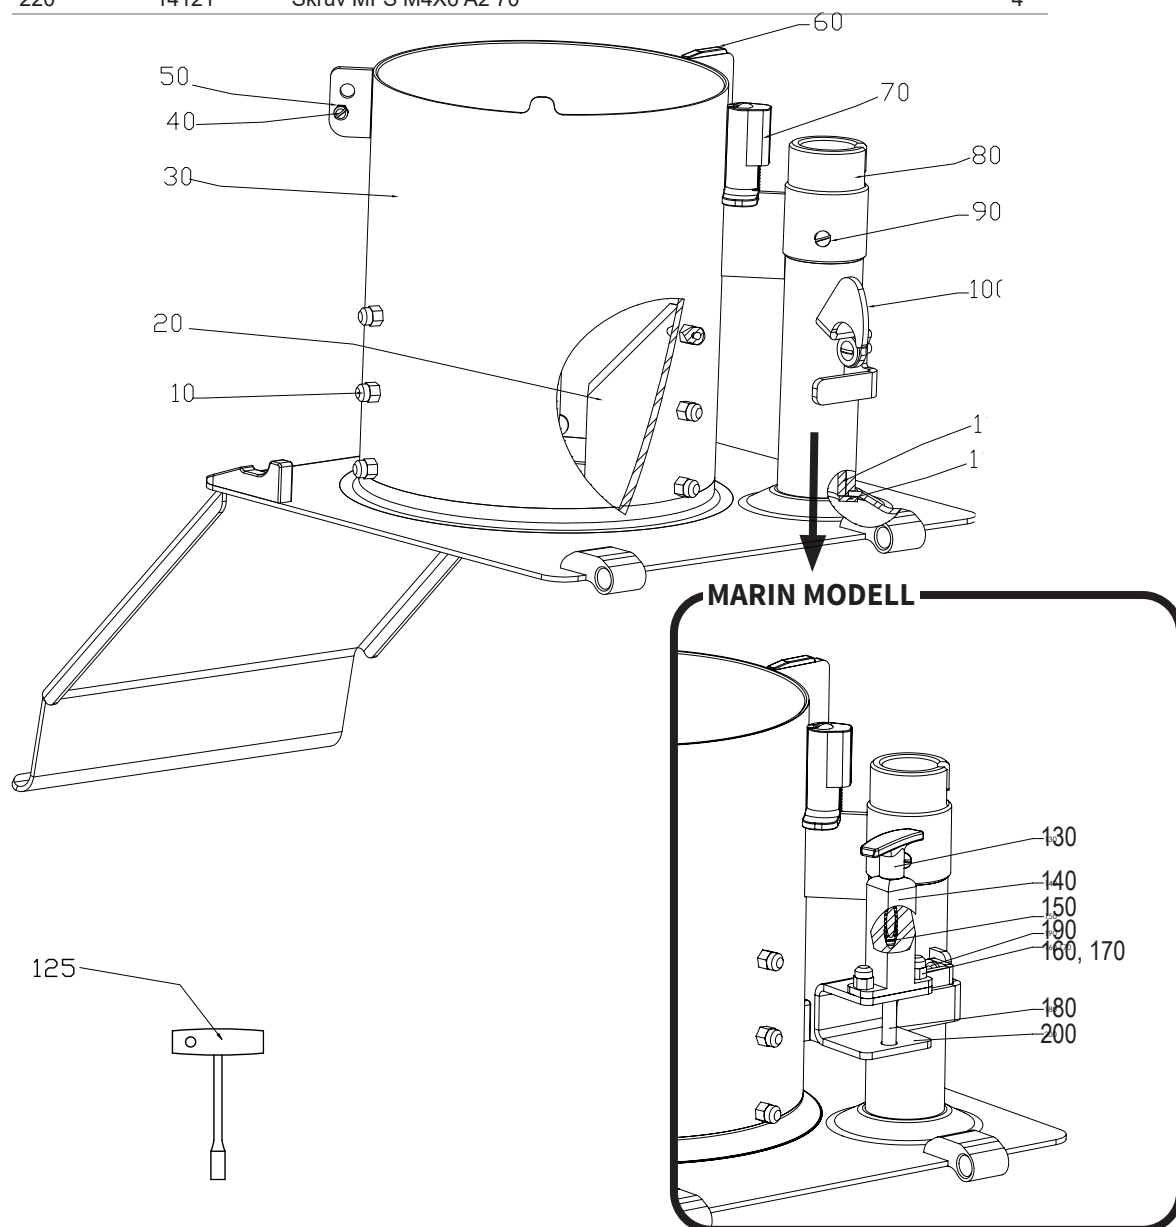

GRÖNSAKSSKÄRARE RG-400i: MATARCYLINDER A

Nr. enl. ritning	Art.nr.	Beskrivning	Antal
10	3233	Mutter M5	9
20	3134	Kniv matarinsats	3
30	37024	Matarcylinder för kniv	1
40	14326	Skruv MCS M4X16 A2	1
50	14004	Mutter M6M M4 A2 70	1
60	37097	Glidkuts	1
70	37149	Stoppklots Komplet	1
80	3253	Bajonethylsa	1
90	14243	Skruv MKFS M5X10 A2	2
100	37162	Låshake komplett	1
110	37151	Bussnings hållare komplett	1
120	37243	Bussning matarinsats	1
125	10521	Hylsnyckel NV10	1
130	37507	T handtag Marin	1
140	37505	Låshus Marin	1
150	37508	Fjäder Marin	1
160	14148	Skruv MFS M5X14 A2 70	2
170	3233	Mutter M5	2
180	37506	Låspinne Marin	1
190	14362	Skruv MCS M6X8 A4	2
200	37512	Hållare till matarcylinder Marin	1
210	37022	Låsdistans	2
220	14121	Skruv MFS M4X6 A2 70	4