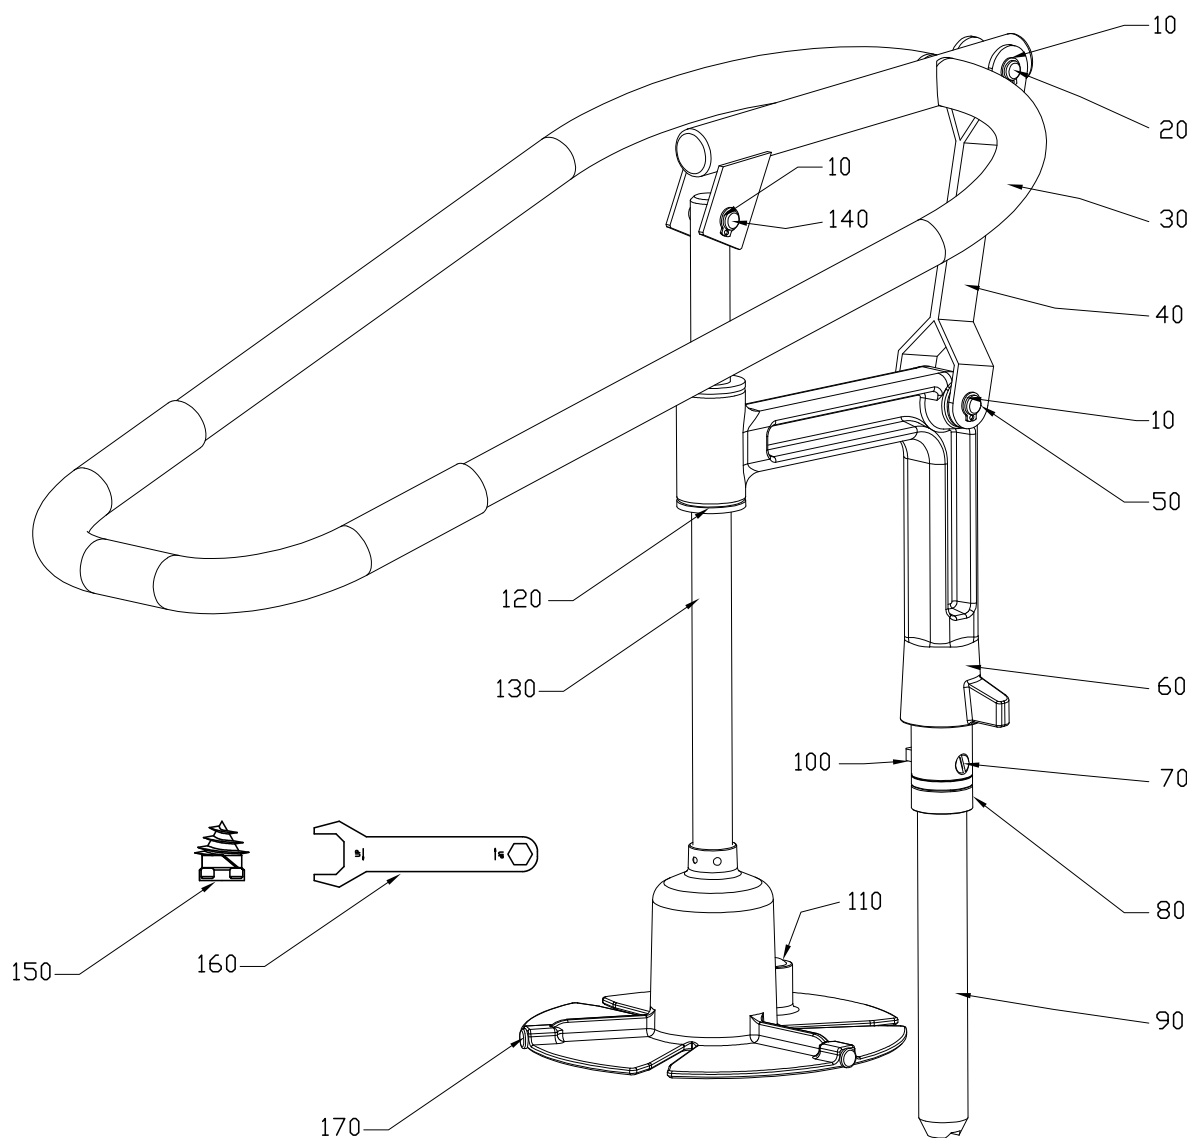

GRÖNSAKSSKÄRARE RG-400i / RG-400: MANUELL MATARE, ERGO-LOOP

Nr. enl. ritning	Art.nr.	Beskrivning	Antal
10	10335	Låsring SGA 10	6
20	3298	Lagertapp L=38	1
30	33431	Matararm Ergo	1
40	3066	Länk	1
50	3297	Lagertapp L=51	1
60	37148	Stativ komplett	1
70	14149	Skruv MFS M5X16 A2	1
80	37244	Bussning matarinsats	1
90	37160	Axel stativ	1
100	3212	Tapp stativarm L=28	1
110	10452	Täckpropp SFL 14	1
120	3074	Bussning stativ	2
130	37061	Matarkolv inkl. axel	1
140	3299	Lagertapp L=34	1
150	3129	Borrhylsa 3-fas	1
160	3162	Nyckel till låshylsa	1
170	3257	Glidkuts matarkolv	3