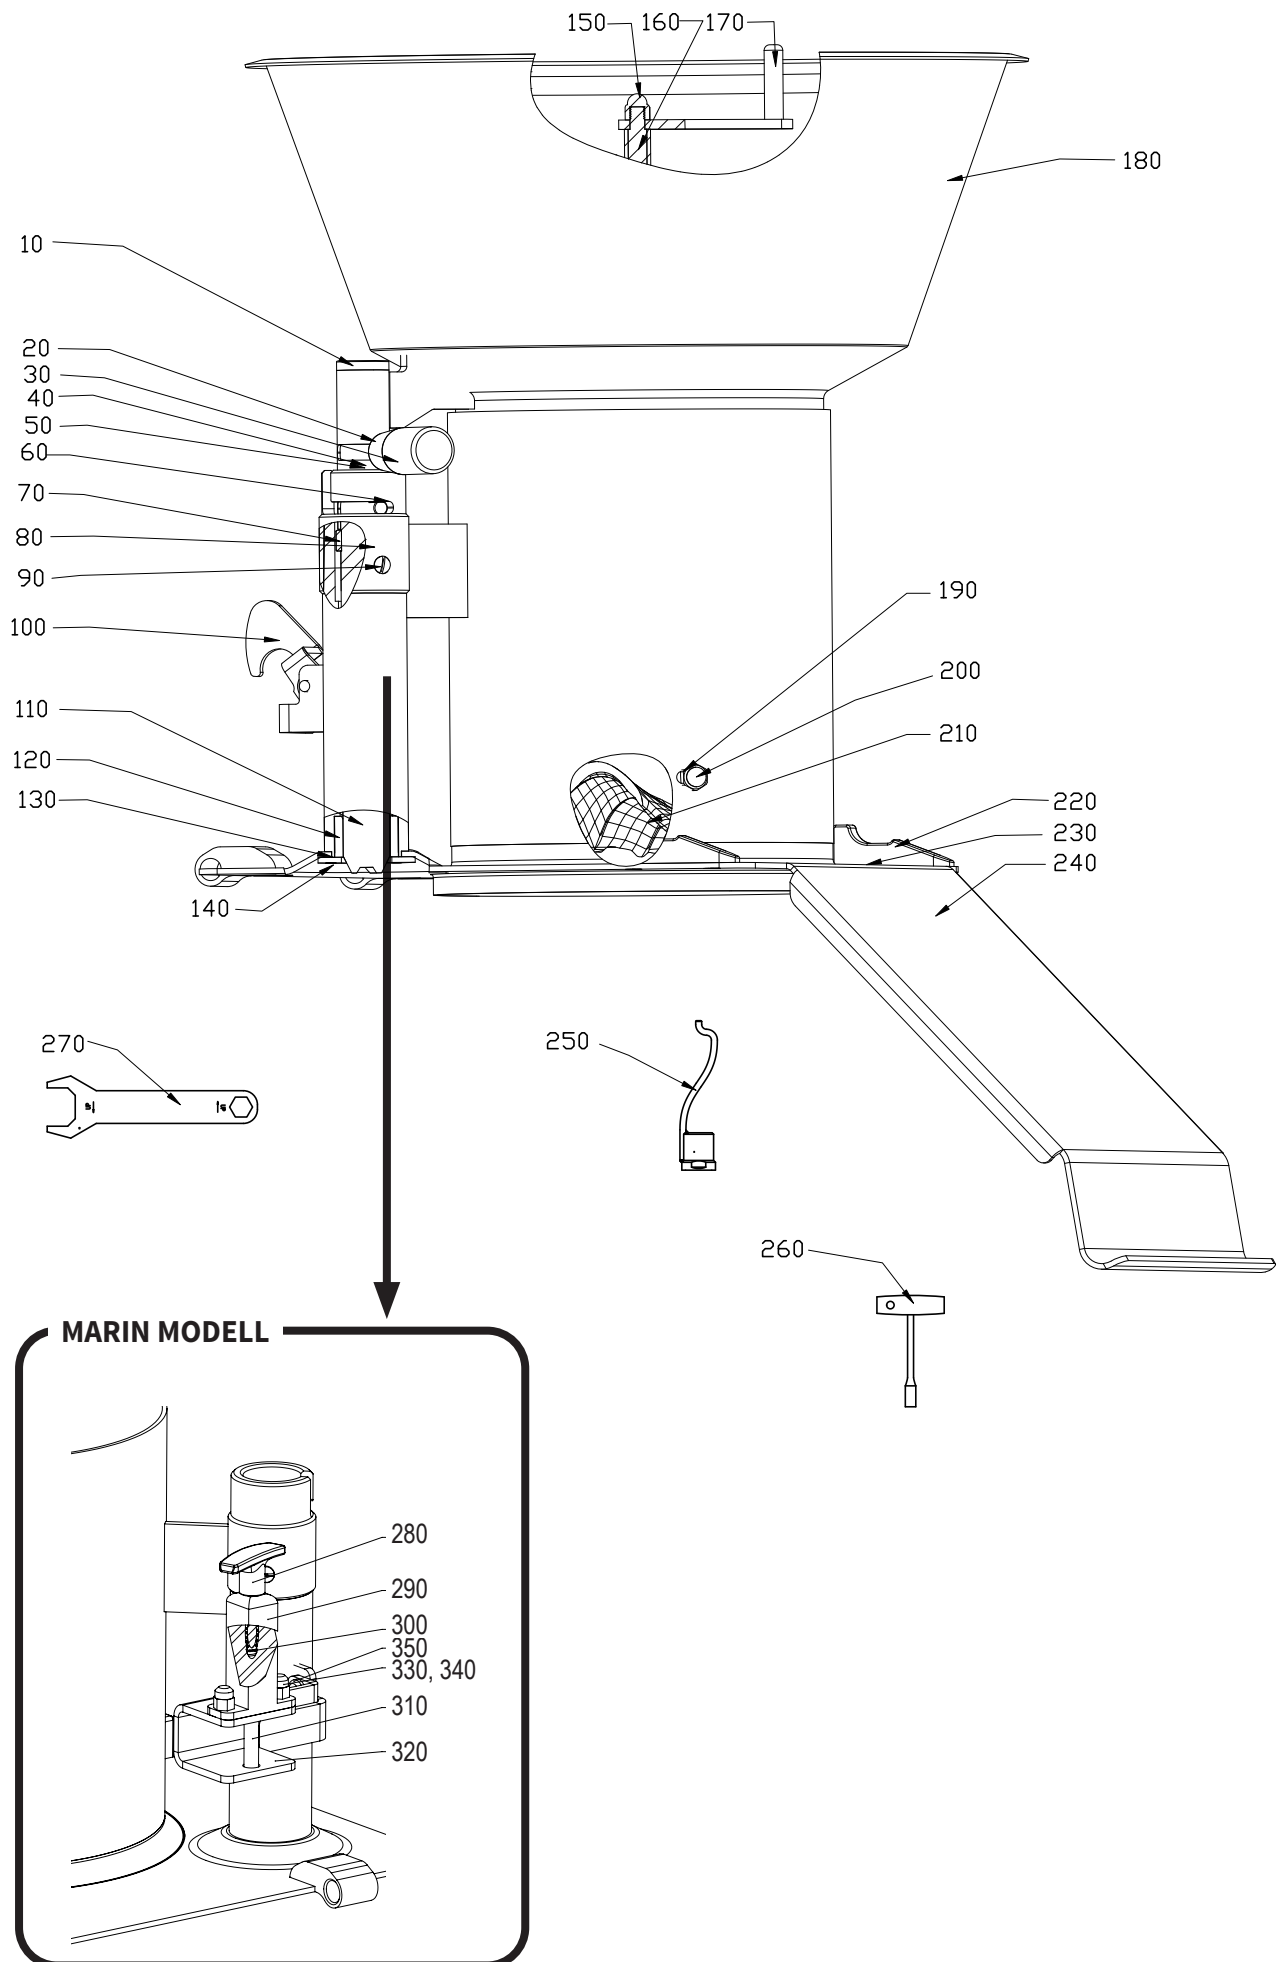

GRÖNSAKSSKÄRARE RG-400i: TRÄTTMATARE

GRÖNSAKSSKÄRARE RG-400i: TRATTMATARE

Nr. enl. ritning	Art.nr.	Beskrivning	Antal
10	10345	Täckpropp GL 28 svart	1
20	3149	Pinnskruv	1
30	10343	Handtag I280/65-M8	1
40	10453	Tryckfjäder 1X5X17	1
50	10454	Kula RB-6.35	1
60	3131	Tapp bajonett	1
70	3266	Bussning	1
80	3253	Bajonethylsa	1
90	14243	Skruv MKFS M5X10 A2	2
100	37162	Låshake komplett	1
110	37226	Axel m. bussn, tratt	1
120	37243	Bussning matarinsats	1
130	37100	Bussnings hållare	1
140	14101	Skruv MFS M3x4 A2	3
150	14028	Kupollåsmutter LMHM M8 A2	1
160	3246	Omrörare	1
170	3311	Omrörararm kompl.	1
180	33328	Trattinsats komplett	1
190	14026	Mutter hatt MHM M6	4
200	14865	Skruv pinn SK6SS M6X20 A4	4
210	37081	Matarbås	2
220	37022	Låsdistans	2
230	14121	Skruv MFS M4X6 A2 70	4
240	37103	Matarcylinder för tratt RF	1
250	3249	Skruvkapsel komplett	1
260	10521	Hylsnyckel NV10	1
270	3162	Nyckel till låshylsa	1
280	37507	T handtag Marin	1
290	37505	Låshus Marin	1
300	37508	Fjäder Marin	1
310	37506	Låspinne Marin	1
320	37512	Hållare till matarcylinder Marin	1
330	14148	Skruv MFS M5X14 A2 70	2
340	3233	Mutter M5	2
350	14362	Skruv MCS M6X8 A4	2