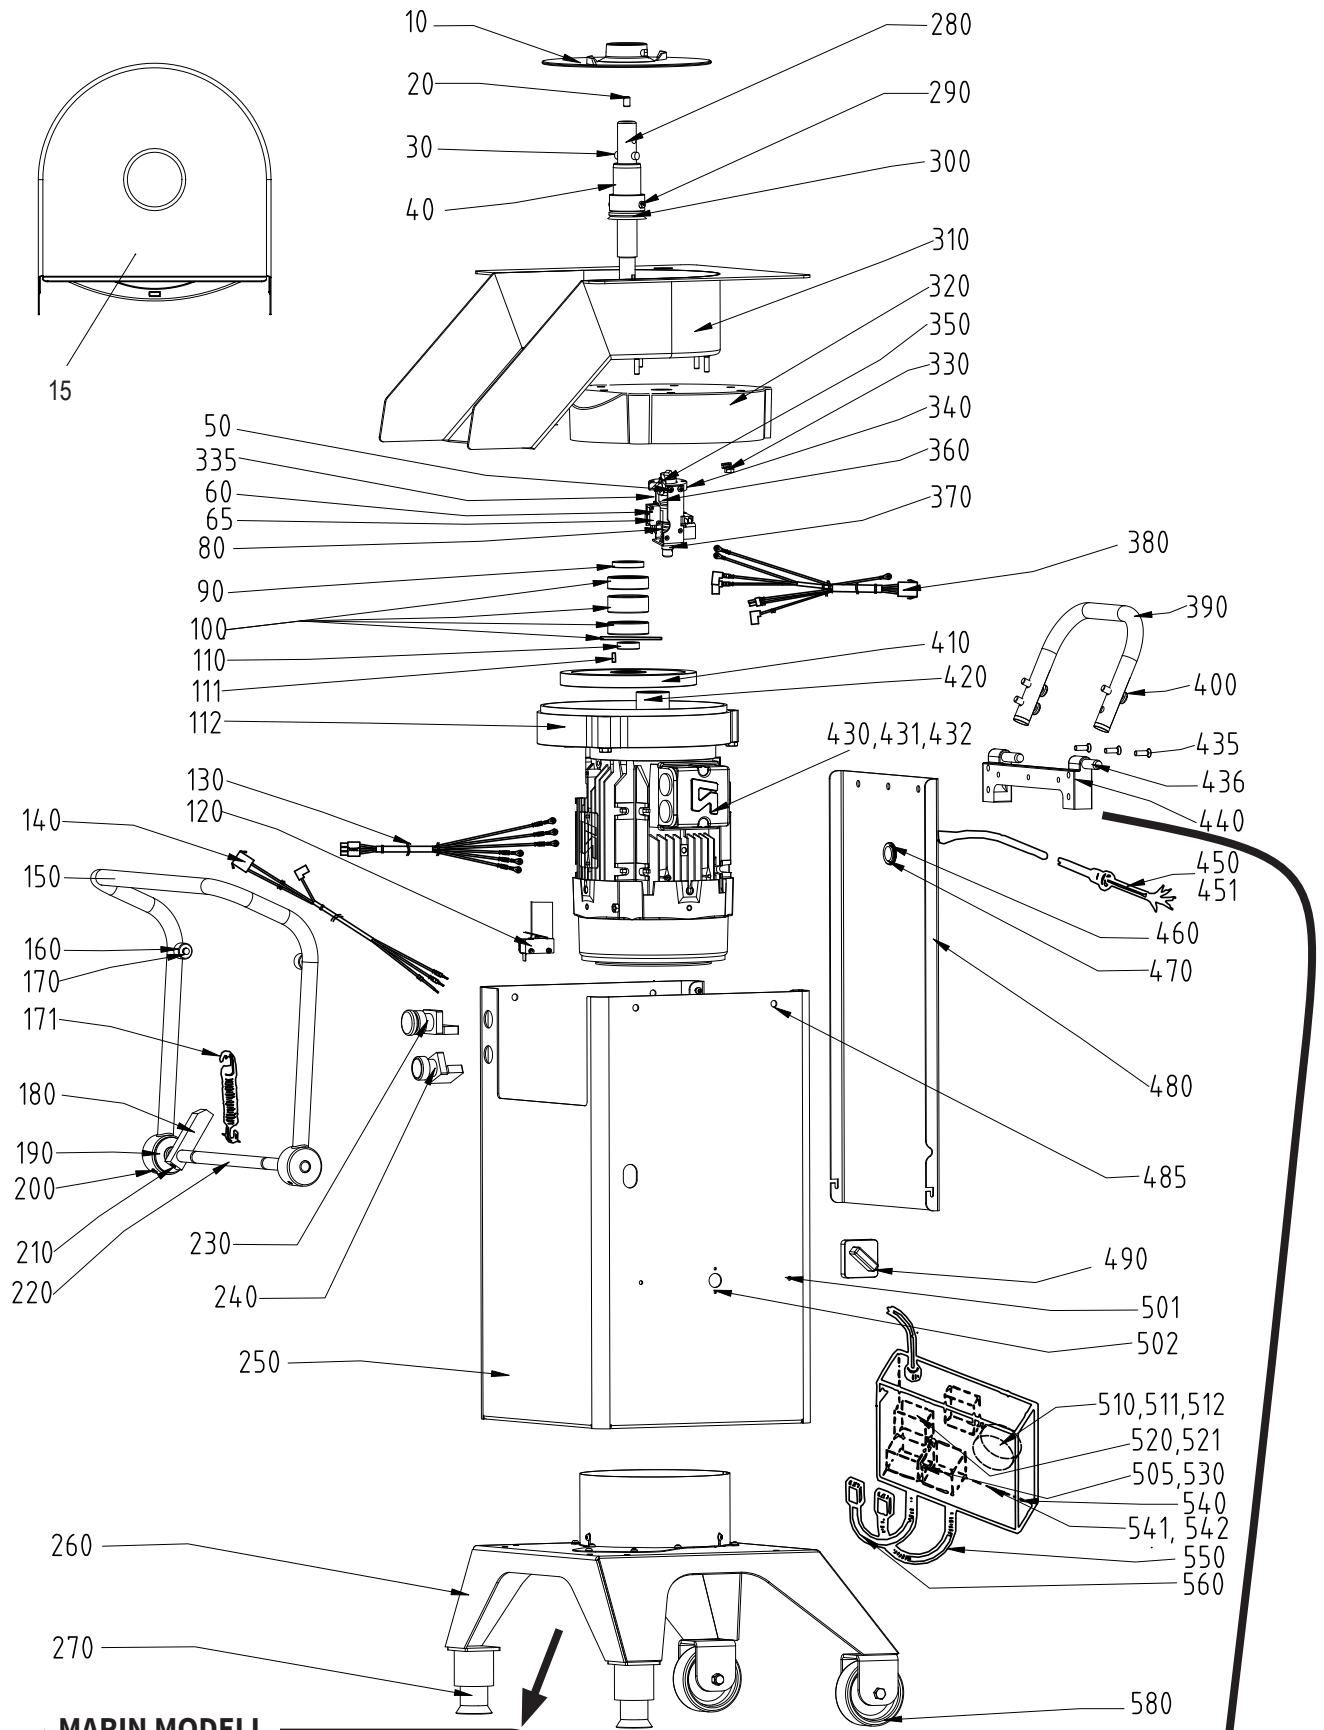

GRÖNSAKSSKÄRARE / OSTRIVARE RG-400i

GRÖNSAKSSKÄRARE / OSTRIVARE RG-400i

Nr. enl. ritning	Art.nr.	Beskrivning	Antal
10	37042	Utmatarskiva	1
15	37297	Tråg	1
20	14844	Stoppskruv PSS M8X12 A2 70	1
30	40548	Medbringarpinne	1
40	37389	Hylsa för axel	1
50	14853	Skruv MRT M4X6 A2 T20	4
60	37215	Mikrobrytare enhet kompl.	1
65	37245	Mikrobrytare XGT2C-86Z1	1
80	37388	Fjäder f. brytare	1
90	10318	Tätningring 25X40X7	1
100	37152	Kullager kompl.	1
110	3056	Distans 20/28	1
111	10321	Kil PKR 6X6X16	1
112	37158	Motorfäste komplett	1
120	37343	Microbrytare komplett XGG2A	1
130	3194	Kabelstam motor	1
140	37367	Kabelstam, maskinenhet	1
150	37017	Låshandtag	1
160	37217	Rulle, låshandtag	2
170	10326	Låsring SGA 8 RFR	2
171	3111	Dragfjäder	2
180	3108	Stopp för låshandtag	1
190	3089	Bussning för låshandtag	2
200	14849	Skruv TSS M8X25 A2 70	2
210	14845	Skruv TSS M8X15 A2 70	1
220	37020	Axel för låshandtag	1
230	15439	Tryckknapp o komplett	1
240	15440	Tryckknapp 1 komplett	1
250	37075	Maskinhus fram	1
260	37052	Fotplatta	1
270	37154	Fot komplett	1
280	37072	Knivaxel komplett	1
290	37059	Medbringarpinne, utmatarskiva	2
300	10311	Tätningring V-35S	1
310	37001	Knivhus	1
320	37006	Växellåda topp	1
330	14006	Mutter M6M M6 A2 70	6
335	10539	O-ring 21.1X1.6	1
340	37047	Hylsa för brytare	1
350	10325	O-ring 17.1X1.6	2
360	37172	Axel för brytare	1
370	37250	Flänsbussning	1
380	37366	Kabelstam, maskinenhet	1
390	3110	Handtag, knivhus	1
400	14375	Skruv MCS M8X25 A2 70	4
410	37156	Kuggjul 173.2 komplett	1
420	37155	Kuggjul 52.6 komplett	1
430	15435	Motor 400-415 3 50/60	1
431	15433	Motor 220 3 50 4-8 RG-400	1
432	15432	Motor 208-220 3 60 UL	1
435	14269	Skruv MKFS M6X25 A4 70	3
436	37171	O-Ring ID8 T2	1
440	37018	Gångjärn hane	1
450	15144	Sladdställ 3 fas CB RG-400i	1
451	3193	Kabel, el-box, inkommande-US	1
460	15381	Dragavlastare PR 22.5 dia 15	1
470	15443	Mutter, metall PR 22.5/PG16	1