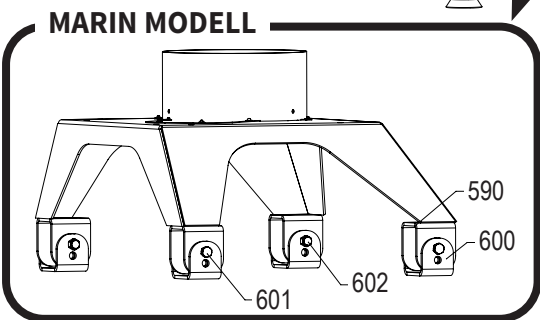

GRÖNSAKSSKÄRARE / OSTRIVARE RG-400i

GRÖNSAKSSKÄRARE / OSTRIVARE RG-400i

Nr. enl. ritning	Art.nr.	Beskrivning	Antal
10	37042	Utmatarskiva	1
15	37297	Tråg	1
20	14844	Stoppskruv PSS M8X12 A2 70	1
30	40548	Medbringarpinne	1
40	37389	Hylsa för axel	1
50	14853	Skruv MRT M4X6 A2 T20	4
60	37215	Mikrobrytare enhet kompl.	1
65	37245	Mikrobrytare XGT2C-86Z1	1
80	37388	Fjäder f. brytare	1
90	10318	Tätningring 25X40X7	1
100	37152	Kullager kompl.	1
110	3056	Distans 20/28	1
111	10321	Kil PKR 6X6X16	1
112	37158	Motorfäste komplett	1
120	37343	Microbrytare komplett XGG2A	1
130	3194	Kabelstam motor	1
140	37367	Kabelstam, maskinenhet	1
150	37017	Låshandtag	1
160	37217	Rulle, låshandtag	2
170	10326	Låsring SGA 8 RFR	2
171	3111	Dragfjäder	2
180	3108	Stopp för låshandtag	1
190	3089	Bussning för låshandtag	2
200	14849	Skruv TSS M8X25 A2 70	2
210	14845	Skruv TSS M8X15 A2 70	1
220	37020	Axel för låshandtag	1
230	15439	Tryckknapp o komplett	1
240	15440	Tryckknapp 1 komplett	1
250	37075	Maskinhus fram	1
260	37052	Fotplatta	1
270	37154	Fot komplett	1
280	37072	Knivaxel komplett	1
290	37059	Medbringarpinne, utmatarskiva	2
300	10311	Tätningring V-35S	1
310	37001	Knivhus	1
320	37006	Växellåda topp	1
330	14006	Mutter M6M M6 A2 70	6
335	10539	O-ring 21.1X1.6	1
340	37047	Hylsa för brytare	1
350	10325	O-ring 17.1X1.6	2
360	37172	Axel för brytare	1
370	37250	Flänsbussning	1
380	37366	Kabelstam, maskinenhet	1
390	3110	Handtag, knivhus	1
400	14375	Skruv MCS M8X25 A2 70	4
410	37156	Kuggjul 173.2 komplett	1
420	37155	Kuggjul 52.6 komplett	1
430	15435	Motor 400-415 3 50/60	1
431	15433	Motor 220 3 50 4-8 RG-400	1
432	15432	Motor 208-220 3 60 UL	1
435	14269	Skruv MKFS M6X25 A4 70	3
436	37171	O-Ring ID8 T2	1
440	37018	Gångjärn hane	1
450	15144	Sladdställ 3 fas CB RG-400i	1
451	3193	Kabel, el-box, inkommande-US	1
460	15381	Dragavlastare PR 22.5 dia 15	1
470	15443	Mutter, metall PR 22.5/PG16	1