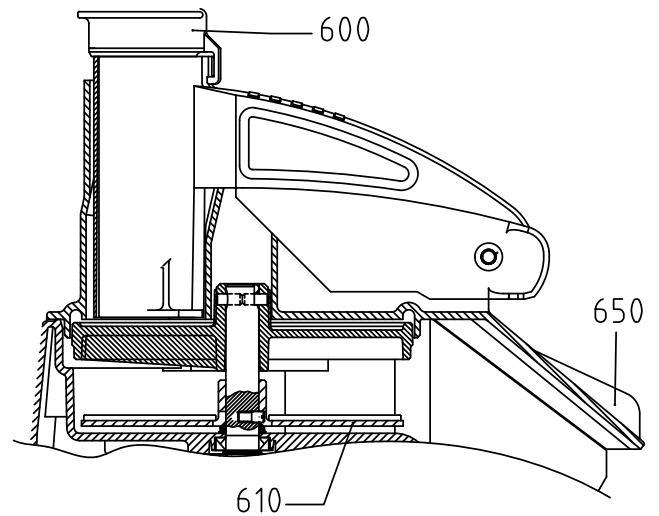

**GRÖNSAKSSKÄRARE RG-50S**

MOTOR BASE  
MOTORBLOCK

VEGETABLE PREPARATION ATTACHMENT  
GRÖNSAKSSKÄRAR-TILLSATS

**GRÖNSAKSSKÄRARE RG-50S**

Nr. enl. ritning	Art.nr.	Beskrivning	Antal
10	1414	Maskinhus överdel med knivaxel	1
30	10259	Tätningring 18X30X7 NBR typ a	1
70	14344	Skruv MRXF M5X12, A2	4
100	1411	Remhjul knivaxel kompl.	1
110	24293	Elplåt, kretskort AM	1
115	24268	Elplåt, kretskort AM UL	1
120	14851	Skruv MRT M4X10 A2T20	5
130	14084	Bricka fjäder FBB 4.1 A2	1
150	15527	Korthållare CS-0610 (48-904-22	4
160	14753	Skruv RTF-PT 5.0X20 FZB T25 WN 5451	4
170	24343	Kretskort CC 230 1 50	1
175	24370	Kretskort CC 100-120 1 50/60	1
210	24340	Maskinhus, underdel	1
220	10494	Fot, gummi M RFR bricka F-107 B	4
230	14333	Skruv MRX M4X12 A2 70 PH	4
240	10263	V-ring V-18A	1
250	1415	Knivaxel komplett	1
260	24146	Medbringarstift, knivaxel	1
270	10679	Kuggrem rpp 405 rpp3 18	1
310	24292	Motorplåt, AM	1
330	15711	Motor 220-240 1 50/60	1
335	15775	Kit motorbyte 110v CC-34,VCB-32,RG-50	1
350	15149	Sladdställ 1 fas CB CC-34/VCB-32/RG-50	1
355	24211	Sladdställ 120v US	1
360	10589	Dragavl.klämma 155-01-689	1
370	14336	Skruv MRT M4X25 A2 70 T20	2
380	15422	Kabelklämma NK-5N	1
390	24296	Tätningstos, fläkt	1
450	1413	Tryckstång mikrobryt. kompl	1
500	24222	Vred 0-I m.bladfjäder	1
520	24295	Strömställare, CC-32-1	1
530	24278	Magnetbrytare,säkerhet	1
535	24332	Magnetbrytare, säkerhet AM UL	1
600	24157	Stöt	1
610	83032	Utmatarskiva	1
650	24634	Matarinsats	1
750	24335	Microbrytarenhet kompl. AM UL	1