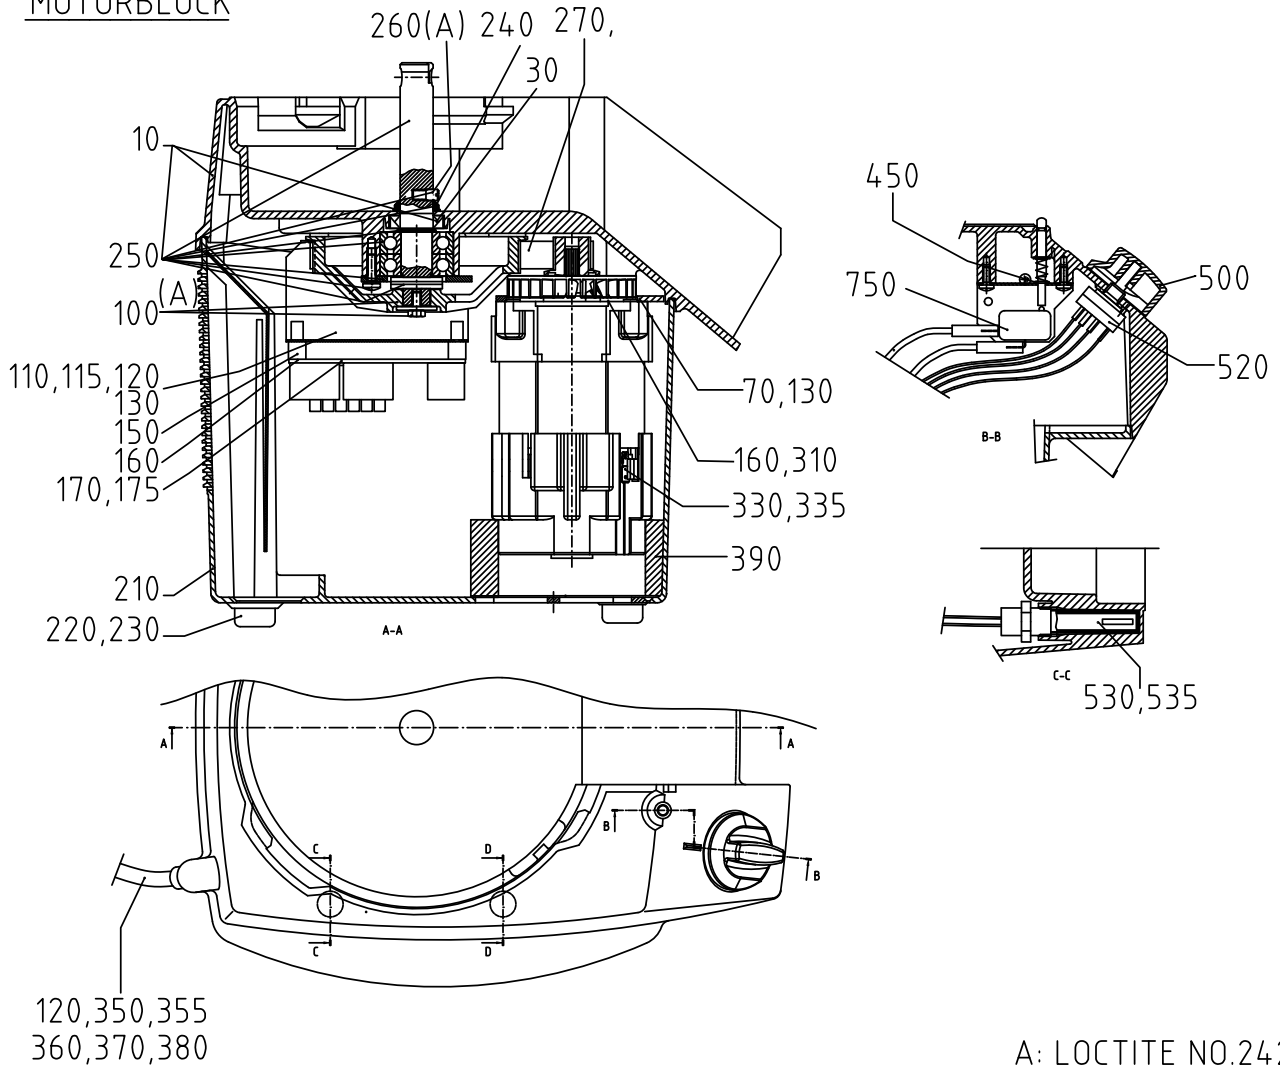

**GRÖNSAKSSKÄRARE RG-50S**

MOTOR BASE  
MOTORBLOCK

VEGETABLE PREPARATION ATTACHMENT  
GRÖNSAKSSKÄRAR-TILLSATS

**GRÖNSAKSSKÄRARE RG-50S**

Nr. enl. ritning	Art.nr.	Beskrivning	Antal
10	1414	Maskinhus överdel med knivaxel	1
30	10259	Tätningring 18X30X7 NBR typ a	1
70	14344	Skruv MRXF M5X12, A2	4
100	1411	Remhjul knivaxel kompl.	1
110	24293	Elplåt, kretskort AM	1
115	24268	Elplåt, kretskort AM UL	1
120	14851	Skruv MRT M4X10 A2T20	5
130	14084	Bricka fjäder FBB 4.1 A2	1
150	15527	Korthållare CS-0610 (48-904-22	4
160	14753	Skruv RTF-PT 5.0X20 FZB T25 WN 5451	4
170	24343	Kretskort CC 230 1 50	1
175	24370	Kretskort CC 100-120 1 50/60	1
210	24340	Maskinhus, underdel	1
220	10494	Fot, gummi M RFR bricka F-107 B	4
230	14333	Skruv MRX M4X12 A2 70 PH	4
240	10263	V-ring V-18A	1
250	1415	Knivaxel komplett	1
260	24146	Medbringarstift, knivaxel	1
270	10679	Kuggrem rpp 405 rpp3 18	1
310	24292	Motorplåt, AM	1
330	15711	Motor 220-240 1 50/60	1
335	15775	Kit motorbyte 110v CC-34,VCB-32,RG-50	1
350	15149	Sladdställ 1 fas CB CC-34/VCB-32/RG-50	1
355	24211	Sladdställ 120v US	1
360	10589	Dragavl.klämma 155-01-689	1
370	14336	Skruv MRT M4X25 A2 70 T20	2
380	15422	Kabelklämma NK-5N	1
390	24296	Tätningstos, fläkt	1
450	1413	Tryckstång mikrobryt. kompl	1
500	24222	Vred 0-I m.bladfjäder	1
520	24295	Strömställare, CC-32-1	1
530	24278	Magnetbrytare,säkerhet	1
535	24332	Magnetbrytare, säkerhet AM UL	1
600	24157	Stöt	1
610	83032	Utmatarskiva	1
650	24634	Matarinsats	1
750	24335	Microbrytarenhet kompl. AM UL	1