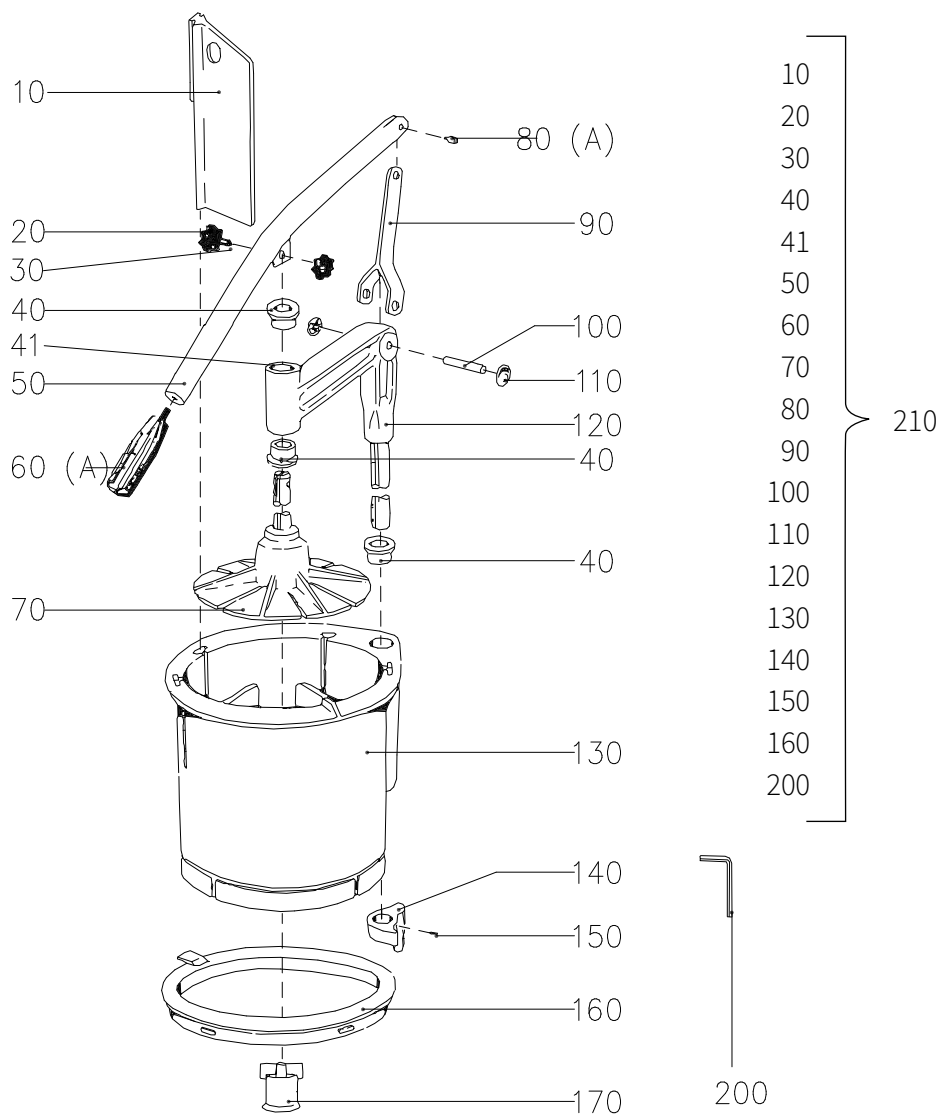

GRÖNSAKSSKÄRARE RG-7: FLEXIMATARE

Nr. enl. ritning	Art.nr.	Beskrivning	Antal
10	81032	Mellanvägg för flexi	2
20	10038	Stjärnvred 25-M5	2
30	81045	Låsskruv flexi	1
40	81041	Bussning för kolvaxel	3
41	81070	Distans f.stativ flexi	1
50	81033	Arm flexi	1
60	10044	Handtag 80-M10X16	1
70	81031	Kolv inkl. axel	1
80	81046	Länkskruv	1
90	81034	Länk	1
100	81047	Lagertapp	1
110	10060	Låsbricka CRFR 08 6671	2
120	81035	Stativ inkl. axel	1
130	81029	Matarcylinder m. låsring, buss	1
140	81037	Stoppklack m. magnet,skruv	1
150	14820	Stoppskruv SK6SS M5X5 A2	2
160	80053	Låsring	1
170	81042	Låshylsa	1
200	10123	Sexkantnyckel 2,5 mm	1
210	81001	Fleximatare komplett	1