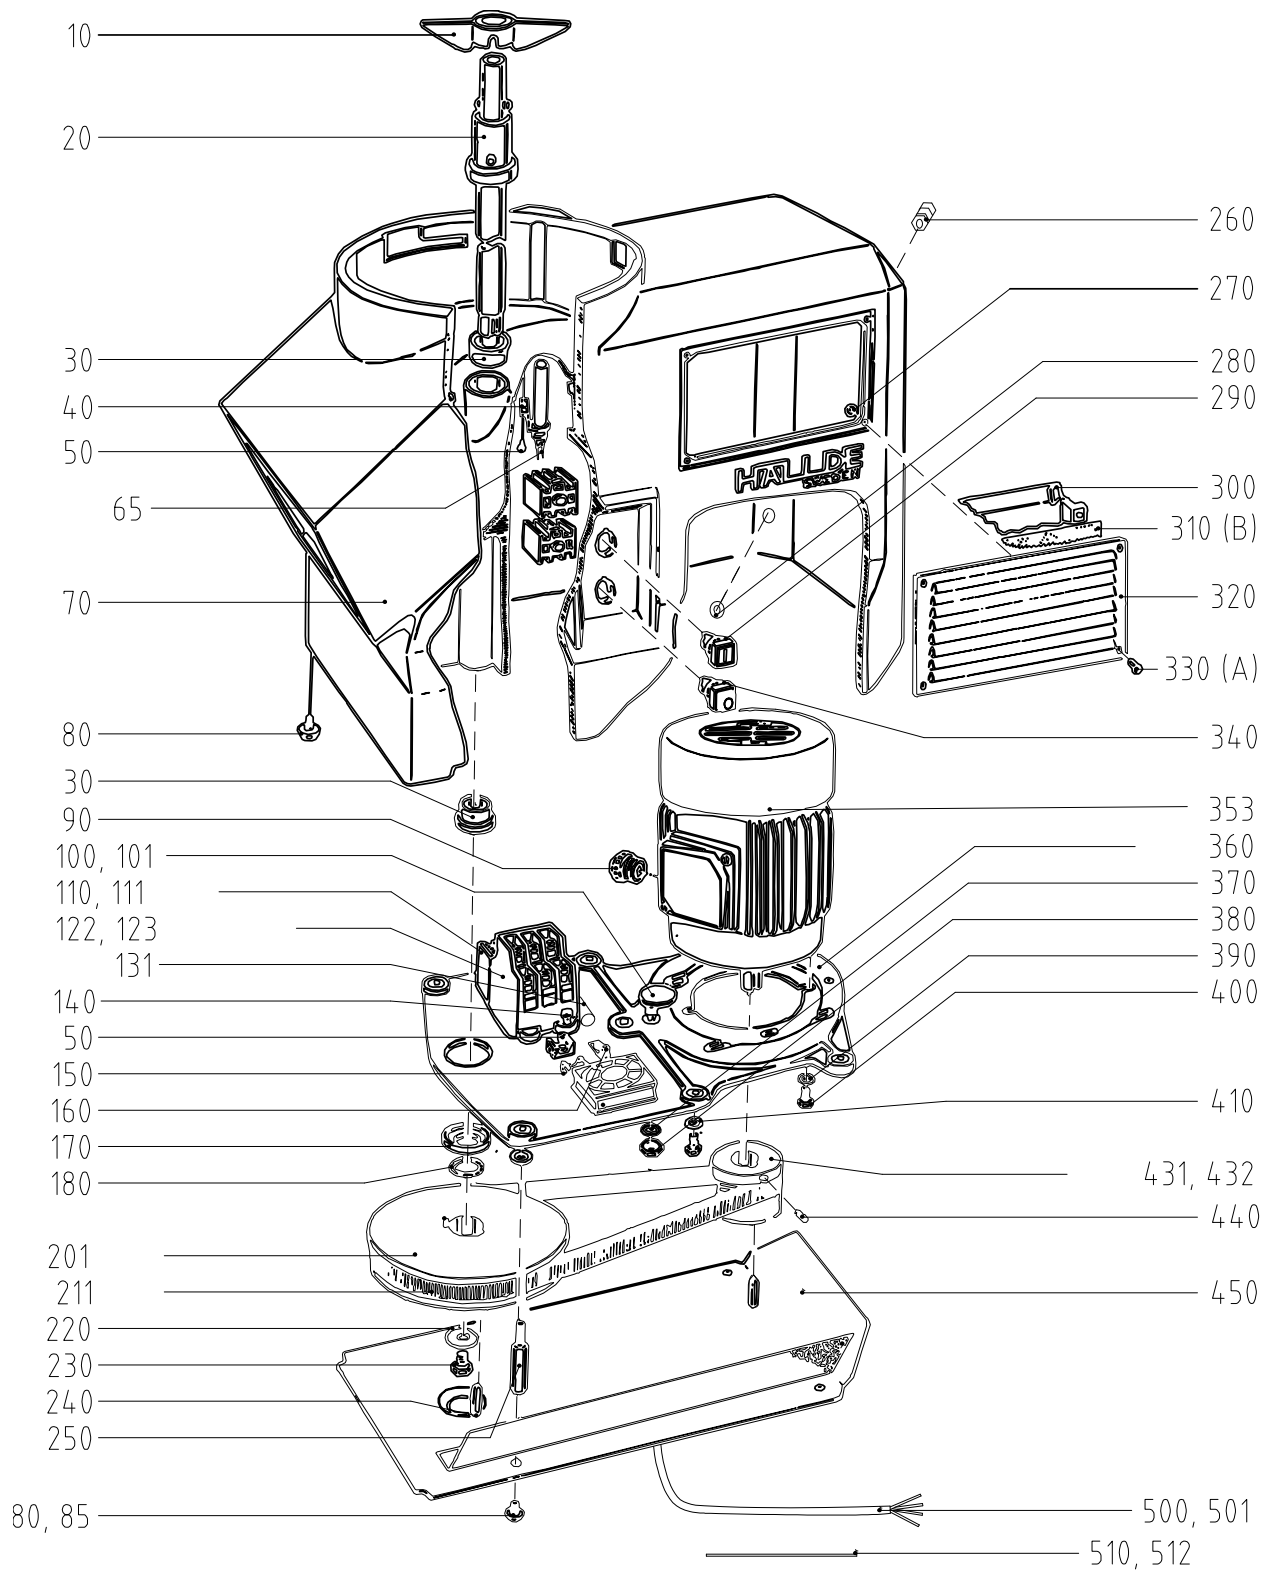

GRÖNSAKSSKÄRARE RG-7

A: LOCTITE NO. 243

B: SILICONE RTV 108 ALL THE WAY AROUND NET

GRÖNSAKSSKÄRARE RG-7

Nr. enl. ritning	Art.nr.	Beskrivning	Antal
10	80037	Utmatare nylon	1
20	80038	Knivaxel kompl.	1
30	10001	Oljebronsbusning 20/28X35	2
40	80050	Fästvinkel	1
50	14322	Skruv MCS M4X8 A2	4
65	15316	Magnetbrytare HM-S-15 RK 0,75	1
70	80131	Maskinhus m. lager, gällock, N	1
80	10056	Gummifot	6
85	14323	Skruv MCS M4X10 A2 70	6
90	15229	Dragavlastare plast PR22,5	1
100	80045	Remspännare, 3-fas	1
101	80137	Remspännare, 1-fas	1
110	15812	Termoutlösare RF381400V195	1
111	15811	Termo mini RF120160	1
122	15810	Kontaktor 11BG0610A230	2
123	15818	Minikontaktor 11BG0610A400	1
131	15110	RC-krets 230v	1
140	14324	Skruv MCS M4X12	2
150	15218	Buntband SST 1,5l	2
160	15193	Jordskylt, gul 12,5X12,5	1
170	80041	Lagerbricka	1
180	6001	Brickfjäder	1
201	80042	Knivaxelhjul	1
211	10025	Kilrem Z26 10X675LP/653 hipowe	2
220	14069	Bricka BRB 8.4X24X2 A2 70	1
230	14542	Skruv M6SH M8X16 A2 70	1
240	10062	Kil R5X5X25	1
250	80057	Distansskruv	4
260	15684	Dragavlastare PG 13	1
270	14003	Mutter M6M M3	8
280	15686	Mutter plast, PG 13	1
290	15440	Tryckknapp 1 komplett	1
300	80177	Stänkskydd	2
310	80095	Nät för gällock	2
320	80046	Gällock	2
330	14307	Skruv MCS M3X16 A2	8
340	15657	Tryckknapp o. kompl.	1
353	15024	Motor 220/380 3 50	1
360	80034	Motorplatta 3-fas	1
370	14070	Bricka BRB 10,5X22X2	1
380	14010	Mutter M6M M10	1
390	14067	Bricka RBS 6,4X18X1,6 A2	4
400	14525	Skruv M6SH M6X20 A2 70	4
410	14068	Bricka BRB 8,4X16X1,5	6
431	80044	Motorhjul 3-fas	1
432	80052	Motorhjul 1-fas	1
440	14836	Stoppskruv SK6SS M6X12 A4 70	1
450	80036	Skyddsplåt	1
500	80066	Anslutningskabel 3-FAS	1
501	80065	Motorkabel 1-fas 0.47	1
510	15210	Kabel AWG 16 gul/grön	1
512	15212	Kabel AWG 16 svart	1