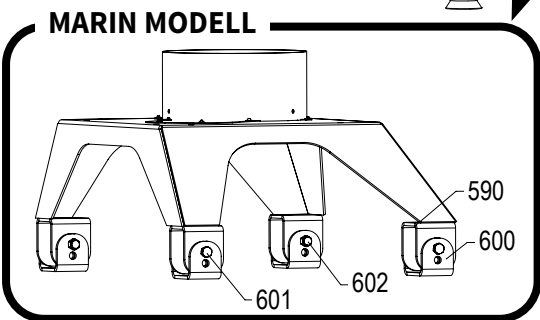

GRÖNSAKSSKÄRARE / OSTRIVARE RG-400i

**GRÖNSAKSSKÄRARE / OSTRIVARE RG-400i**

Nr. enl. ritning	Art.nr.	Beskrivning	Antal
10	37042	Utmatarskiva	1
15	37297	Tråg	1
20	14844	Stoppskruv PSS M8X12 A2 70	1
30	40548	Medbringarpinne	1
40	37389	Hylsa för axel	1
50	14853	Skruv MRT M4X6 A2 T20	4
60	37215	Mikrobrytarenhhet kompl.	1
65	37245	Mikrobrytare XGT2C-86Z1	1
80	10324	Fjäder f. brytare 22510	1
90	10318	Tättningsring 25X40X7	1
100	37152	Kullager kompl.	1
110	3056	Distans 20/28	1
111	10321	Kil PKR 6X6X16	1
112	37158	Motorfäste komplett	1
120	37343	Microbrytare komplett XGG2A	1
130	3194	Kabelstam motor	1
140	37367	Kabelstam, maskinenhet	1
150	37017	Låshandtag	1
160	37217	Rulle, låshandtag	2
170	10326	Låsring SGA 8 RFR	2
171	3111	Dragfjäder	2
180	3108	Stopp för låshandtag	1
190	3089	Bussning för låshandtag	2
200	14849	Skruv TSS M8X25 A2 70	2
210	14845	Skruv TSS M8X15 A2 70	1
220	37020	Axel för låshandtag	1
230	15439	Tryckknapp o komplett	1
240	15440	Tryckknapp 1 komplett	1
250	37075	Maskinhus fram	1
260	37052	Fotplatta	1
270	37154	Fot komplett	1
280	37072	Knivaxel komplett	1
290	37059	Medbringarpinne, utmatarskiva	2
300	10311	Tättningsring V-35S	1
310	37001	Knivhus	1
320	37006	Växellåda topp	1
330	14006	Mutter M6M M6 A2 70	6
335	10539	O-ring 21.1X1.6	1
340	37047	Hylsa för brytare	1
350	10325	O-ring 17.1X1.6	2
360	37172	Axel för brytare	1
370	37250	Flänsbussning	1
380	37366	Kabelstam, maskinenhet	1
390	3110	Handtag, knivhus	1
400	14375	Skruv MCS M8X25 A2 70	4
410	37156	Kugghjul 173.2 komplett	1
420	37155	Kugghjul 52.6 komplett	1
430	15435	Motor 400-415 3 50/60	1
431	15433	Motor 220 3 50 4-8 RG-400	1
432	15432	Motor 208-220 3 60 UL	1
435	14269	Skruv MKFS M6X25 A4 70	3
436	37171	O-Ring ID8 T2	1
440	37018	Gångjärn hane	1
450	15144	Sladdställ 3 fas CB RG-400i	1
451	3193	Kabel, el-box, inkommande-US	1
460	15381	Dragavlastare PR 22.5 dia 15	1
470	15443	Mutter, metall PR 22.5/PG16	1