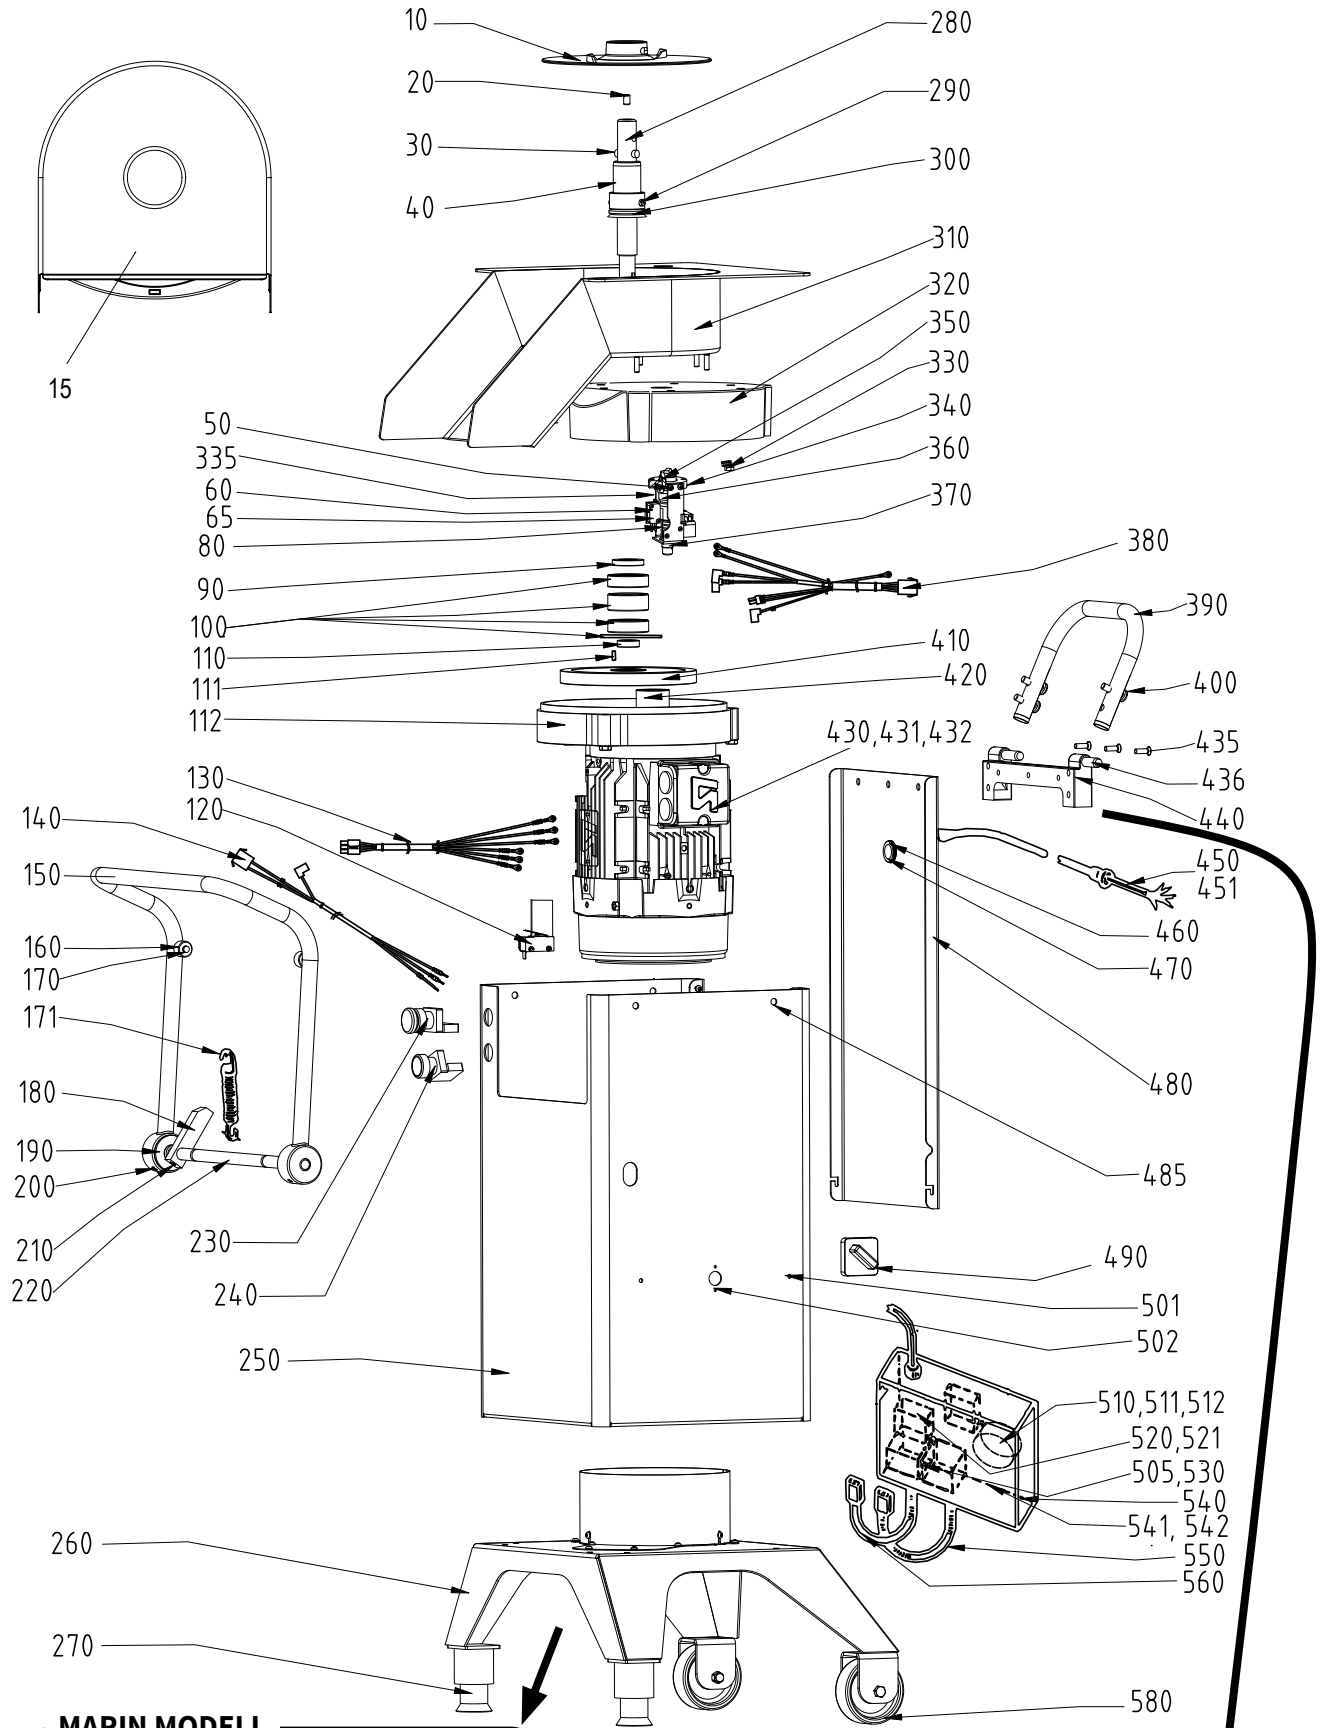

GRÖNSAKSSKÄRARE / OSTRIVARE RG-400i

GRÖNSAKSSKÄRARE / OSTRIVARE RG-400i

Nr. enl. ritning	Art.nr.	Beskrivning	Antal
10	37042	Utmatarskiva	1
15	37297	Tråg	1
20	14844	Stoppskruv PSS M8X12 A2 70	1
30	40548	Medbringarpinne	1
40	37389	Hylsa för axel	1
50	14853	Skruv MRT M4X6 A2 T20	4
60	37215	Mikrobrytarenhhet kompl.	1
65	37245	Mikrobrytare XGT2C-86Z1	1
80	37388	Fjäder f. brytare	1
90	10318	Tätningring 25X40X7	1
100	37152	Kullager kompl.	1
110	3056	Distans 20/28	1
111	10321	Kil PKR 6X6X16	1
112	37158	Motorfäste komplett	1
120	37343	Microbrytare komplett XGG2A	1
130	3194	Kabelstam motor	1
140	37367	Kabelstam, maskinenhet	1
150	37017	Låshandtag	1
160	37217	Rulle, låshandtag	2
170	10326	Låsring SGA 8 RFR	2
171	3111	Dragfjäder	2
180	3108	Stopp för låshandtag	1
190	3089	Bussning för låshandtag	2
200	14849	Skruv TSS M8X25 A2 70	2
210	14845	Skruv TSS M8X15 A2 70	1
220	37020	Axel för låshandtag	1
230	15439	Tryckknapp o komplett	1
240	15440	Tryckknapp 1 komplett	1
250	37075	Maskinhus fram	1
260	37052	Fotplatta	1
270	37154	Fot komplett	1
280	37072	Knivaxel komplett	1
290	37059	Medbringarpinne, utmatarskiva	2
300	10311	Tätningring V-35S	1
310	37001	Knivhus	1
320	37006	Växellåda topp	1
330	14006	Mutter M6M M6 A2 70	6
335	10539	O-ring 21.1X1.6	1
340	37047	Hylsa för brytare	1
350	10325	O-ring 17.1X1.6	2
360	37172	Axel för brytare	1
370	37250	Flänsbussning	1
380	37366	Kabelstam, maskinenhet	1
390	3110	Handtag, knivhus	1
400	14375	Skruv MCS M8X25 A2 70	4
410	37156	Kuggghjul 173.2 komplett	1
420	37155	Kuggghjul 52.6 komplett	1
430	15435	Motor 400-415 3 50/60	1
431	15433	Motor 220 3 50 4-8 RG-400	1
432	15432	Motor 208-220 3 60 UL	1
435	14269	Skruv MKFS M6X25 A4 70	3
436	37171	O-Ring ID8 T2	1
440	37018	Gångjärn hane	1
450	15144	Sladdställ 3 fas CB RG-400i	1
451	3193	Kabel, el-box, inkommande-US	1
460	15381	Dragavlastare PR 22.5 dia 15	1
470	15443	Mutter, metall PR 22.5/PG16	1