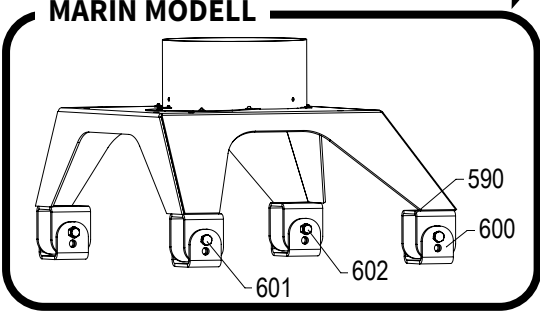

GRÖNSAKSSKÄRARE / OSTRIVARE RG-400i

GRÖNSAKSSKÄRARE / OSTRIVARE RG-400i

Nr. enl. ritning	Art.nr.	Beskrivning	Antal
10	37042	Utmatarskiva	1
15	37297	Tråg	1
20	14844	Stoppskruv PSS M8X12 A2 70	1
30	40548	Medbringarpinne	1
40	37389	Hylsa för axel	1
50	14853	Skruv MRT M4X6 A2 T20	4
60	37215	Mikrobrytarenhhet kompl.	1
65	37245	Mikrobrytare XGT2C-86Z1	1
80	37388	Fjäder f. brytare	1
90	10318	Tätningring 25X40X7	1
100	37152	Kullager kompl.	1
110	3056	Distans 20/28	1
111	10321	Kil PKR 6X6X16	1
112	37158	Motorfäste komplett	1
120	37343	Microbrytare komplett XGG2A	1
130	3194	Kabelstam motor	1
140	37367	Kabelstam, maskinenhet	1
150	37017	Låshandtag	1
160	37217	Rulle, låshandtag	2
170	10326	Låsring SGA 8 RFR	2
171	3111	Dragfjäder	2
180	3108	Stopp för låshandtag	1
190	3089	Bussning för låshandtag	2
200	14849	Skruv TSS M8X25 A2 70	2
210	14845	Skruv TSS M8X15 A2 70	1
220	37020	Axel för låshandtag	1
230	15439	Tryckknapp o komplett	1
240	15440	Tryckknapp 1 komplett	1
250	37075	Maskinhus fram	1
260	37052	Fotplatta	1
270	37154	Fot komplett	1
280	37072	Knivaxel komplett	1
290	37059	Medbringarpinne, utmatarskiva	2
300	10311	Tätningring V-35S	1
310	37001	Knivhus	1
320	37006	Växellåda topp	1
330	14006	Mutter M6M M6 A2 70	6
335	10539	O-ring 21.1X1.6	1
340	37047	Hylsa för brytare	1
350	10325	O-ring 17.1X1.6	2
360	37172	Axel för brytare	1
370	37250	Flänsbussning	1
380	37366	Kabelstam, maskinenhet	1
390	3110	Handtag, knivhus	1
400	14375	Skruv MCS M8X25 A2 70	4
410	37156	Kuggghjul 173.2 komplett	1
420	37155	Kuggghjul 52.6 komplett	1
430	15435	Motor 400-415 3 50/60	1
431	15433	Motor 220 3 50 4-8 RG-400	1
432	15432	Motor 208-220 3 60 UL	1
435	14269	Skruv MKFS M6X25 A4 70	3
436	37171	O-Ring ID8 T2	1
440	37018	Gångjärn hane	1
450	15144	Sladdställ 3 fas CB RG-400i	1
451	3193	Kabel, el-box, inkommande-US	1
460	15381	Dragavlastare PR 22.5 dia 15	1
470	15443	Mutter, metall PR 22.5/PG16	1