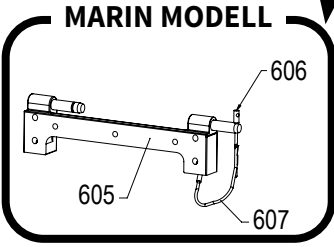

GRÖNSAKSSKÄRARE / OSTRIVARE RG-400i

GRÖNSAKSSKÄRARE / OSTRIVARE RG-400i

Nr. enl. ritning	Art.nr.	Beskrivning	Antal
10	37042	Utmatarskiva	1
15	37297	Tråg	1
20	14844	Stoppskruv PSS M8X12 A2 70	1
30	40548	Medbringarpinne	1
40	37389	Hylsa för axel	1
50	14853	Skruv MRT M4X6 A2 T20	4
60	37215	Mikrobrytarenhhet kompl.	1
65	37245	Mikrobrytare XGT2C-86Z1	1
80	37388	Fjäder f. brytare	1
90	10318	Tätningring 25X40X7	1
100	37152	Kullager kompl.	1
110	3056	Distans 20/28	1
111	10321	Kil PKR 6X6X16	1
112	37158	Motorfäste komplett	1
120	37343	Microbrytare komplett XGG2A	1
130	3194	Kabelstam motor	1
140	37367	Kabelstam, maskinenhet	1
150	37017	Låshandtag	1
160	37217	Rulle, låshandtag	2
170	10326	Låsring SGA 8 RFR	2
171	3111	Dragfjäder	2
180	3108	Stopp för låshandtag	1
190	3089	Bussning för låshandtag	2
200	14849	Skruv TSS M8X25 A2 70	2
210	14845	Skruv TSS M8X15 A2 70	1
220	37020	Axel för låshandtag	1
230	15439	Tryckknapp o komplett	1
240	15440	Tryckknapp 1 komplett	1
250	37075	Maskinhus fram	1
260	37052	Fotplatta	1
270	37154	Fot komplett	1
280	37072	Knivaxel komplett	1
290	37059	Medbringarpinne, utmatarskiva	2
300	10311	Tätningring V-35S	1
310	37001	Knivhus	1
320	37006	Växellåda topp	1
330	14006	Mutter M6M M6 A2 70	6
335	10539	O-ring 21.1X1.6	1
340	37047	Hylsa för brytare	1
350	10325	O-ring 17.1X1.6	2
360	37172	Axel för brytare	1
370	37250	Flänsbussning	1
380	37366	Kabelstam, maskinenhet	1
390	3110	Handtag, knivhus	1
400	14375	Skruv MCS M8X25 A2 70	4
410	37156	Kuggghjul 173.2 komplett	1
420	37155	Kuggghjul 52.6 komplett	1
430	15435	Motor 400-415 3 50/60	1
431	15433	Motor 220 3 50 4-8 RG-400	1
432	15432	Motor 208-220 3 60 UL	1
435	14269	Skruv MKFS M6X25 A4 70	3
436	37171	O-Ring ID8 T2	1
440	37018	Gångjärn hane	1
450	15144	Sladdställ 3 fas CB RG-400i	1
451	3193	Kabel, el-box, inkommande-US	1
460	15381	Dragavlastare PR 22.5 dia 15	1
470	15443	Mutter, metall PR 22.5/PG16	1