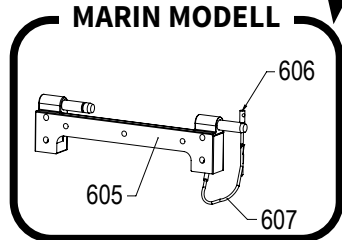

GRÖNSAKSSKÄRARE / OSTRIVARE RG-400i

**GRÖNSAKSSKÄRARE / OSTRIVARE RG-400i**

Nr. enl. ritning	Art.nr.	Beskrivning	Antal
10	37042	Utmatarskiva	1
15	37297	Tråg	1
20	14844	Stoppskruv PSS M8X12 A2 70	1
30	40548	Medbringarpinne	1
40	37389	Hylsa för axel	1
50	14853	Skruv MRT M4X6 A2 T20	4
60	37215	Mikrobrytarenhhet kompl.	1
65	37245	Mikrobrytare XGT2C-86Z1	1
80	10324	Fjäder f. brytare 22510	1
90	10318	Tättningsring 25X40X7	1
100	37152	Kullager kompl.	1
110	3056	Distans 20/28	1
111	10321	Kil PKR 6X6X16	1
112	37158	Motorfäste komplett	1
120	37343	Microbrytare komplett XGG2A	1
130	3194	Kabelstam motor	1
140	37367	Kabelstam, maskinenhet	1
150	37017	Låshandtag	1
160	37217	Rulle, låshandtag	2
170	10326	Låsring SGA 8 RFR	2
171	3111	Dragfjäder	2
180	3108	Stopp för låshandtag	1
190	3089	Bussning för låshandtag	2
200	14849	Skruv TSS M8X25 A2 70	2
210	14845	Skruv TSS M8X15 A2 70	1
220	37020	Axel för låshandtag	1
230	15439	Tryckknapp o komplett	1
240	15440	Tryckknapp 1 komplett	1
250	37075	Maskinhus fram	1
260	37052	Fotplatta	1
270	37154	Fot komplett	1
280	37072	Knivaxel komplett	1
290	37059	Medbringarpinne, utmatarskiva	2
300	10311	Tättningsring V-35S	1
310	37001	Knivhus	1
320	37006	Växellåda topp	1
330	14006	Mutter M6M M6 A2 70	6
335	10539	O-ring 21.1X1.6	1
340	37047	Hylsa för brytare	1
350	10325	O-ring 17.1X1.6	2
360	37172	Axel för brytare	1
370	37250	Flänsbussning	1
380	37366	Kabelstam, maskinenhet	1
390	3110	Handtag, knivhus	1
400	14375	Skruv MCS M8X25 A2 70	4
410	37156	Kugghjul 173.2 komplett	1
420	37155	Kugghjul 52.6 komplett	1
430	15435	Motor 400-415 3 50/60	1
431	15433	Motor 220 3 50 4-8 RG-400	1
432	15432	Motor 208-220 3 60 UL	1
435	14269	Skruv MKFS M6X25 A4 70	3
436	37171	O-Ring ID8 T2	1
440	37018	Gångjärn hane	1
450	15144	Sladdställ 3 fas CB RG-400i	1
451	3193	Kabel, el-box, inkommande-US	1
460	15381	Dragavlastare PR 22.5 dia 15	1
470	15443	Mutter, metall PR 22.5/PG16	1