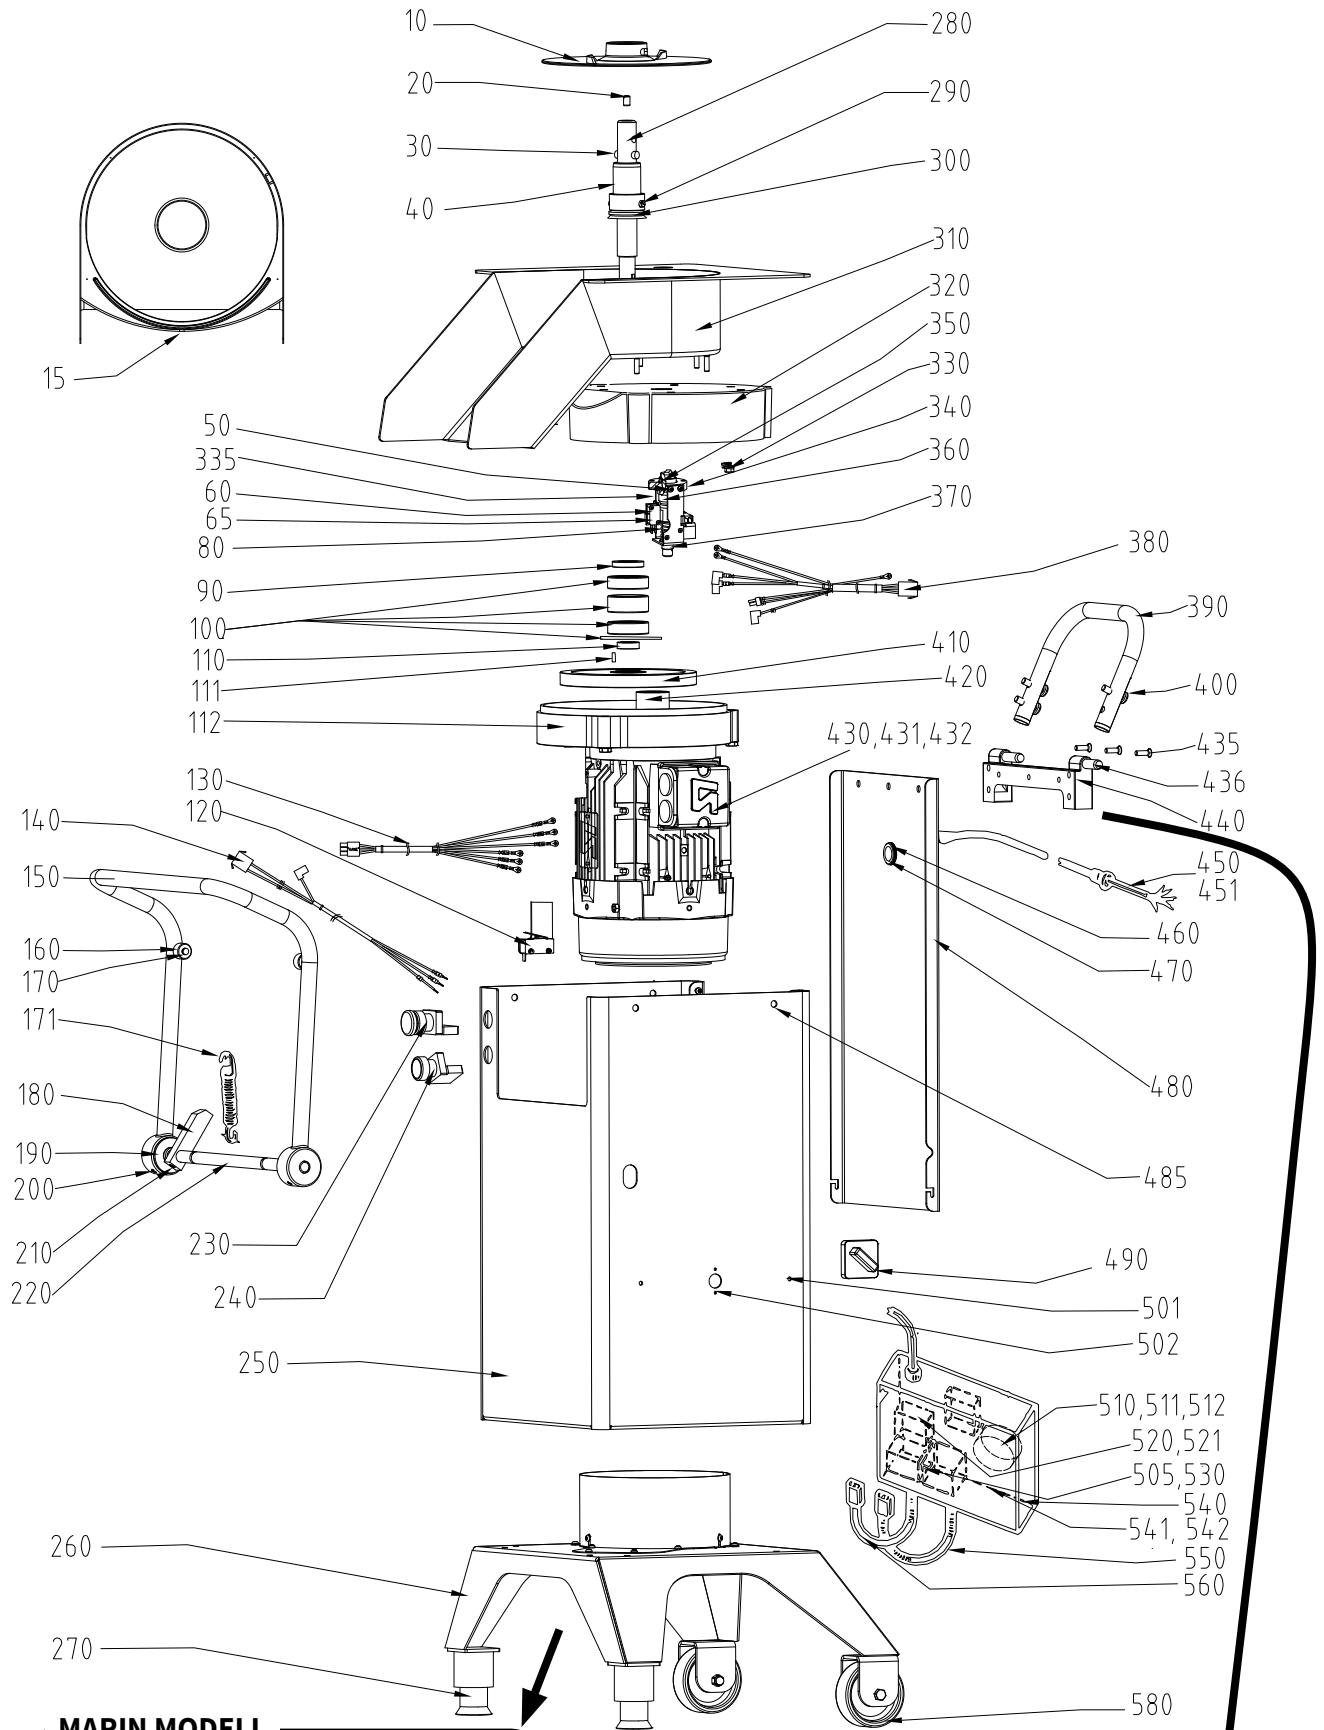

GRÖNSAKSSKÄRARE / OSTRIVARE RG-400i

**GRÖNSAKSSKÄRARE / OSTRIVARE RG-400i**

Nr. enl. ritning	Art.nr.	Beskrivning	Antal
10	37042	Utmatarskiva	1
15	37297	Tråg	1
20	14844	Stoppskruv PSS M8X12 A2 70	1
30	40548	Medbringarpinne	1
40	37389	Hylsa för axel	1
50	14853	Skruv MRT M4X6 A2 T20	4
60	37215	Mikrobrytarenhhet kompl.	1
65	37245	Mikrobrytare XGT2C-86Z1	1
80	10324	Fjäder f. brytare 22510	1
90	10318	Tättningsring 25X40X7	1
100	37152	Kullager kompl.	1
110	3056	Distans 20/28	1
111	10321	Kil PKR 6X6X16	1
112	37158	Motorfäste komplett	1
120	37343	Microbrytare komplett XGG2A	1
130	3194	Kabelstam motor	1
140	37367	Kabelstam, maskinenhet	1
150	37017	Låshandtag	1
160	37217	Rulle, låshandtag	2
170	10326	Låsring SGA 8 RFR	2
171	3111	Dragfjäder	2
180	3108	Stopp för låshandtag	1
190	3089	Bussning för låshandtag	2
200	14849	Skruv TSS M8X25 A2 70	2
210	14845	Skruv TSS M8X15 A2 70	1
220	37020	Axel för låshandtag	1
230	15439	Tryckknapp o komplett	1
240	15440	Tryckknapp 1 komplett	1
250	37075	Maskinhus fram	1
260	37052	Fotplatta	1
270	37154	Fot komplett	1
280	37072	Knivaxel komplett	1
290	37059	Medbringarpinne, utmatarskiva	2
300	10311	Tättningsring V-35S	1
310	37001	Knivhus	1
320	37006	Växellåda topp	1
330	14006	Mutter M6M M6 A2 70	6
335	10539	O-ring 21.1X1.6	1
340	37047	Hylsa för brytare	1
350	10325	O-ring 17.1X1.6	2
360	37172	Axel för brytare	1
370	37250	Flänsbussning	1
380	37366	Kabelstam, maskinenhet	1
390	3110	Handtag, knivhus	1
400	14375	Skruv MCS M8X25 A2 70	4
410	37156	Kugghjul 173.2 komplett	1
420	37155	Kugghjul 52.6 komplett	1
430	15435	Motor 400-415 3 50/60	1
431	15433	Motor 220 3 50 4-8 RG-400	1
432	15432	Motor 208-220 3 60 UL	1
435	14269	Skruv MKFS M6X25 A4 70	3
436	37171	O-Ring ID8 T2	1
440	37018	Gångjärn hane	1
450	15144	Sladdställ 3 fas CB RG-400i	1
451	3193	Kabel, el-box, inkommande-US	1
460	15381	Dragavlastare PR 22.5 dia 15	1
470	15443	Mutter, metall PR 22.5/PG16	1