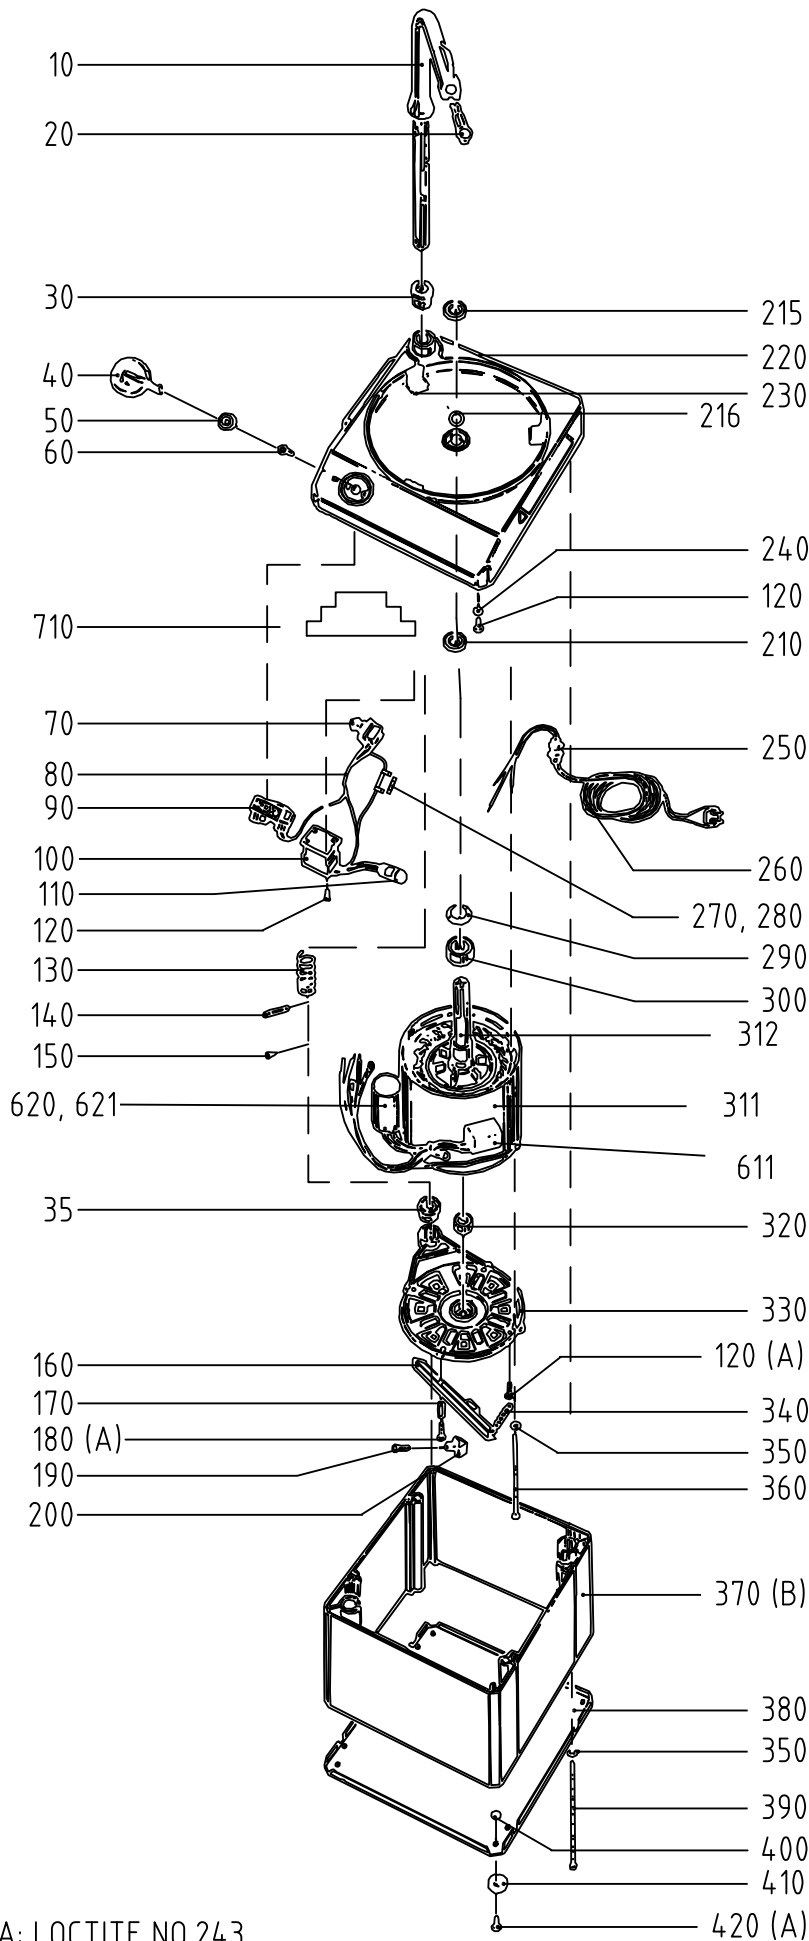

SNABBHACK VCM-41/42

4 L BOWL FOR VCM-41/42
4 L KÄRL FÖR VCM-41/42

A: LOCTITE NO.243
B: SILICONE RTV 108 ALL THE WAY AROUND HOUSING

SNABBHACK VCM-41

Nr. enl. ritning	Art.nr.	Beskrivning	Antal
10	22034	Säkerhetsarm	1
20	22068	Magnetbrytare HM-17	1
30	22486	Bussning, säkerhetsarm, övre	1
35	22064	Bussning, säkerhetsarm	1
40	22091	Vred puls 0-I	1
50	10384	Tätningarring V-10A	1
60	14131	Skruv MFX M4X16 PH	2
70	15769	Microbrytare kula	1
80	22085	Kabelsats AWG kompl.	1
90	15468	Omkopplare CA20	1
100	15815	Kontaktor BF1210A110	1
102	15810	Kontaktor 11BG0610A230	2
110	15110	RC-krets 230v	1
110	15111	RC-krets 110v	1
120	14332	Skruv MRX M4X10 A2 70 PH	5
130	22062	Fjäder, tryck	1
140	22493	Stoppinne	1
150	14771	Skruv RXK-H ST 4,2X9,5 FZB	1
160	22071	Bromsarm L=165	1
170	22063	Rörhylsa	1
180	14336	Skruv MRT M4X25 A2 70 T20	2
190	14754	Skruv RX-PT 3.5X20 FZB PH	1
200	22046	Kamnock VCB, VCM	1
210	10451	Tät.ring 20X30X5 TRA200200	1
215	10450	Tätningarring 25X35X7	1
216	10262	V-ring typ s 18mm	1
220	22216	Topplatta VCM-41/42	1
230	22043	Buffert	3
240	14084	Bricka fjäder FBB 4.1 A2	3
250	15636	Dragavlastare met. PR 15,5 D=6	1
260	15147	Sladdställ CB RG-100/200/250/350/61/41	1
260	15208	Sladdställ SJT3X14 AWG (UL)	1
270	15384	Säkring T100MA	1
280	15385	Säkringshållare	1
290	10373	Bricka våg 46X38X0,4	1
300	10420	Kullager 6005-2RS1	1
311	15740	Stator VCM-41 110-120 1 60	1
311	15741	Stator VCM41 220-240 1 50/60	1
312	15730	Rotor VCM-41 550W	1
320	10421	Kullager 6003-2RS	1
330	22220	Motorgavel Leroy	1
340	22457	Fjäder, drag	1
350	14085	FjäderBricka FBB 5.1 A2	8
360	22055	Skruv, M6S M5X159,5 8,8 FZB	4
370	22040	Maskinhus kompl.	1
380	22042	Bottenplåt	1
390	22054	Skruv, M6S M5X175 A2	4
400	14004	Mutter M6M M4 A2 70	4
410	10494	Fot,gummi M RFR bricka F-107 B	4
420	14424	Skruv LKCSF M4X12 A2 70	4
450	22060	Knivhuvud med bygel	1
460	22067	Distans, kniv	3
490	14154	Skruv MFS M5X35 A2 70	4
530	22426	Lock, PSU-4L	1
540	22427	Avskraparring, PSU-4L	1
550	22391	Kniv-över,tandad-4L	1