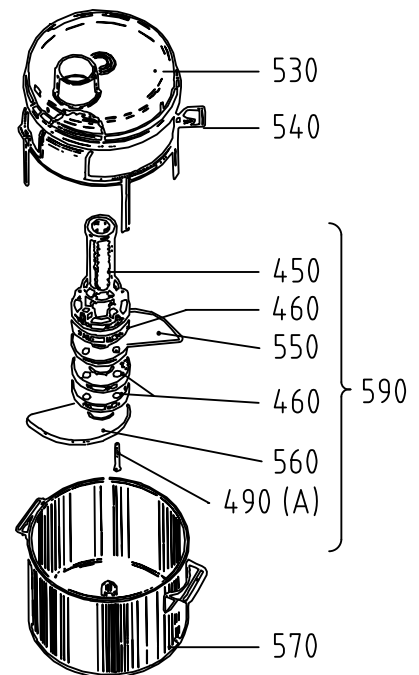

SNABBHACK VCM-41/42

4 L BOWL FOR VCM-41/42
4 L KÄRL FÖR VCM-41/42

A: LOCTITE NO.243
B: SILICONE RTV 108 ALL THE WAY AROUND HOUSING

SNABBHACK VCM-41

Nr. enl. ritning	Art.nr.	Beskrivning	Antal
10	22034	Säkerhetsarm	1
20	22068	Magnetbrytare HM-17	1
30	22486	Bussning, säkerhetsarm, övre	1
35	22064	Bussning, säkerhetsarm	1
40	22091	Vred puls 0-I	1
50	10384	Tätningarring V-10A	1
60	14131	Skruv MFX M4X16 PH	2
70	15769	Microbrytare kula	1
80	22085	Kabelsats AWG kompl.	1
90	15468	Omkopplare CA20	1
100	15815	Kontaktor BF1210A110	1
102	15810	Kontaktor 11BG0610A230	2
110	15110	RC-krets 230v	1
110	15111	RC-krets 110v	1
120	14332	Skruv MRX M4X10 A2 70 PH	5
130	22062	Fjäder, tryck	1
140	22493	Stoppinne	1
150	14771	Skruv RXK-H ST 4,2X9,5 FZB	1
160	22071	Bromsarm L=165	1
170	22063	Rörhylsa	1
180	14336	Skruv MRT M4X25 A2 70 T20	2
190	14754	Skruv RX-PT 3.5X20 FZB PH	1
200	22046	Kamnock VCB, VCM	1
210	10451	Tät.ring 20X30X5 TRA200200	1
215	10450	Tätningarring 25X35X7	1
216	10262	V-ring typ s 18mm	1
220	22216	Topplatta VCM-41/42	1
230	22043	Buffert	3
240	14084	Bricka fjäder FBB 4.1 A2	3
250	15636	Dragavlastare met. PR 15,5 D=6	1
260	15147	Sladdställ CB RG-100/200/250/350/61/41	1
260	15208	Sladdställ SJT3X14 AWG (UL)	1
270	15384	Säkring T100MA	1
280	15385	Säkringshållare	1
290	10373	Bricka våg 46X38X0,4	1
300	10420	Kullager 6005-2RS1	1
311	15740	Stator VCM-41 110-120 1 60	1
311	15741	Stator VCM41 220-240 1 50/60	1
312	15730	Rotor VCM-41 550W	1
320	10421	Kullager 6003-2RS	1
330	22220	Motorgavel Leroy	1
340	22457	Fjäder, drag	1
350	14085	FjäderBricka FBB 5.1 A2	8
360	22055	Skruv, M6S M5X159,5 8,8 FZB	4
370	22040	Maskinhus kompl.	1
380	22042	Bottenplåt	1
390	22054	Skruv, M6S M5X175 A2	4
400	14004	Mutter M6M M4 A2 70	4
410	10494	Fot,gummi M RFR bricka F-107 B	4
420	14424	Skruv LKCSF M4X12 A2 70	4
450	22060	Knivhuvud med bygel	1
460	22067	Distans, kniv	3
490	14154	Skruv MFS M5X35 A2 70	4
530	22426	Lock, PSU-4L	1
540	22427	Avskraparring, PSU-4L	1
550	22391	Kniv-över,tandad-4L	1