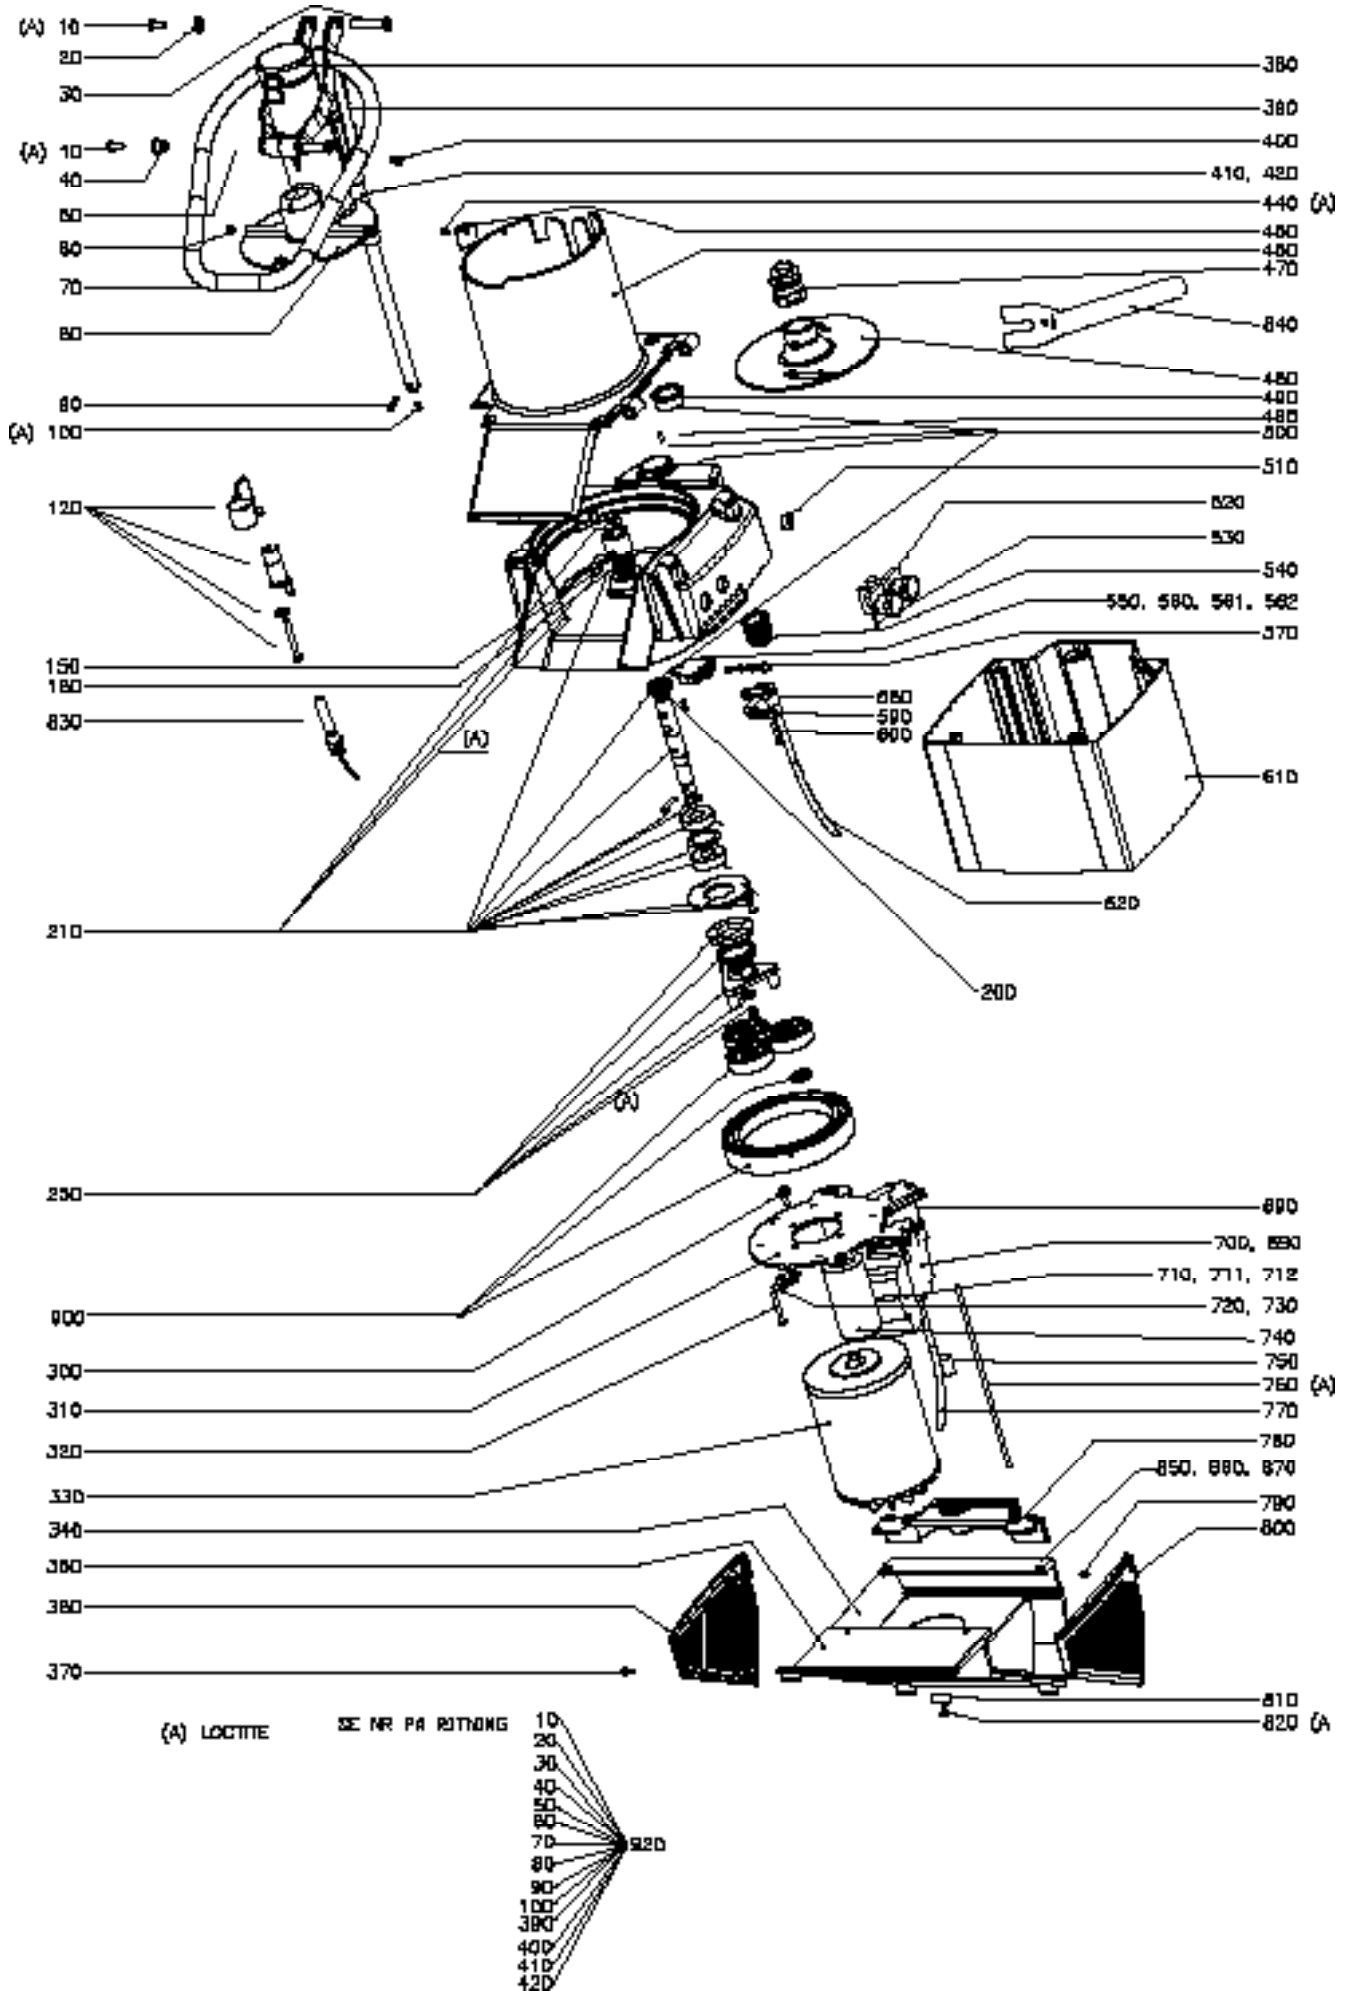

VEGETABLE PREPARATION MACHINE RG-250

VEGETABLE PREPARATION MACHINE RG-250

No. on drawing	Item No.	Description	Pcs
10	25190	Screw	2
20	10642	Washer, plastic 18/10,5X1,5	2
30	25162	Shaft L=45	1
40	25181	Bushing 19/14-10,2	2
50	25189	Shaft L=56	1
60	33305	Slide knob dia. 10X4	3
70	25155	Pusher handle	1
80	25102	Feeder plate incl. shaft	1
90	25159	Pin, 6MM	1
100	14833	Lock screw	1
120	1406	Locking handle kompl.	1
150	3152	Carrier pin for ejector plate	2
160	10262	Seal ring V-18S	1
200	10259	Rubber seal washer 18X30X7	1
210	1402	Knife shaft kompl RG-200/ RG-250	1
250	1403	Brake kompl. RG-100/200/250.	1
300	14521	Screw M6SH M6X12	4
310	25149	Plate, motor	1
320	14353	Screw MRT M5X40	4
330	15757	Motor 110-120 1 50/60	1
330	15759	Motor 230/400 3 50, 440 60	1
330	15760	Motor 220-230 1 60	1
340	22223	Fan plate	1
350	25140	Base	1
360	25146	Louver, left	1
370	14622	Screw RTK ST3.5X13 A2 70	6
380	25180	Pestle	1
390	25160	Link	1
400	25191	Screw for link system	2
410	25161	sleeve for link system	1
420	25182	Bushing 18-15,3	2
440	14223	Screw MKFS M4X 10 A2 70	1
450	25177	Support, piston	1
460	25106	Feed cylinder compl.	1
470	1172	Decoring device	1
480	25153	Ejector plate	1
490	25183	Bushing 37/33-26,4	1
495	14881	Rivet KDS 2X4,5	1
500	1404	Knife chamber RG-250	1
510	10455	Plug IKPT 1715S	1
520	15657	Push button o compl.	1
530	15440	Push button 1 complete	1
540	25158	Guide bushing	1
550	25145	Safety switch compl. US	1
560	14851	Screw MRT M4X10 A2	2
561	15565	Micro switch XGT42C-86-S20Z1	1
562	23227	Insulating barrier for switch	1
570	25163	Activator pin compl.	1
580	15648	Sleeve 134-002 dia. 12/8	1
590	10589	Strain relief clamp 55-016-89	2
600	14336	Screw MRT M4X25 A2 70 T20	2
610	25137	Machine housing compl.	1
620	15142	Supply cord CB 3 phse	1
620	15147	Supply cord CB RG-100/200/250/350/61/41	1
620	15208	Supply cord SJT3X14 AWG, US	1
620	15377	Supply cord BS/2.5MS UK	1